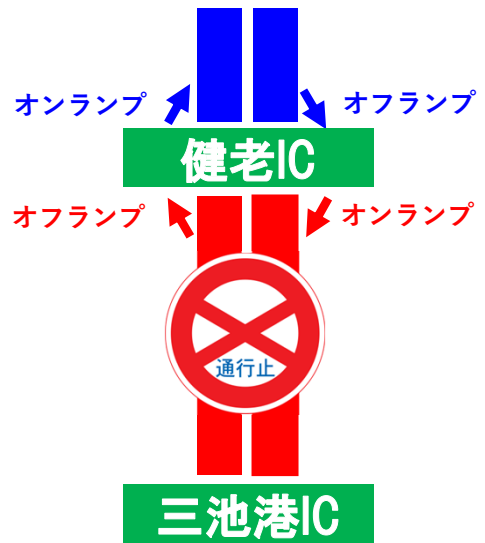

有明海沿岸道路

夜間通行止めのお知らせ

有明海沿岸道路(三池港IC～健老IC)の道路施設の修繕工事に伴い、夜間通行止めを下記のとおり行います。

期間中、ご利用の皆様にはご迷惑をおかけしますが、ご理解とご協力をお願いいたします。

■規制区間

三池港IC～健老IC

令和6年1月15日(月)～1月31日(水)

13日間 土、日曜日 規制なし

・道路情報板・X(Twitter)等にて
規制予定をお知らせします。

■規制時間：21時～翌朝6時

■迂回路：国道389号線
主要地方道18号線

■規制区間概要図

@mlit_arien

■規制予定カレンダー

	月	火	水	木	金	土	日
	15	16	17	18	19	20	21
1月							
	22	23	24	25	26	27	28
	29	30	31	2/1	2/2	2/3	2/4

凡例: 規制日

■お問い合わせ先

国土交通省 九州地方整備局 有明海沿岸国道事務所 管理課

TEL 0944-74-2930