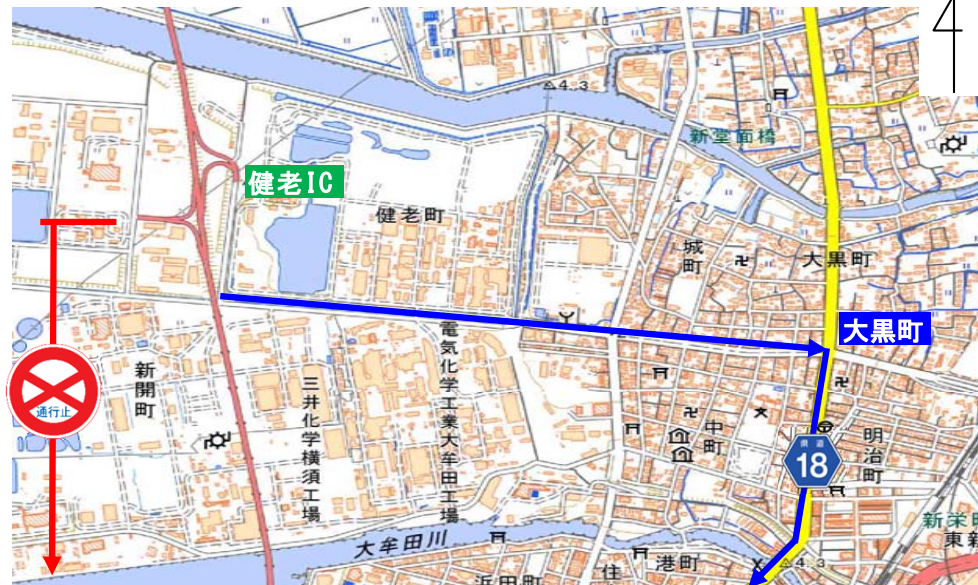

・道路情報板・X(Twitter)等にて
規制予定をお知らせします。

■規制時間：21時～翌朝6時

■迂回路：国道389号線
主要地方道18号線

■規制区間概要図

@mlit_arien

■規制予定カレンダー

	月	火	水	木	金	土	日
	15	16	17	18	19	20	21
1月							
	22	23	24	25	26	27	28
	29	30	31	2/1	2/2	2/3	2/4

凡例: 規制日

■お問い合わせ先

国土交通省 九州地方整備局 有明海沿岸国道事務所 管理課

TEL 0944-74-2930

有明海沿岸道路 三池港IC↔健老IC 迂回路案内

詳細図(健老IC付近)

詳細図(三池港IC付近)