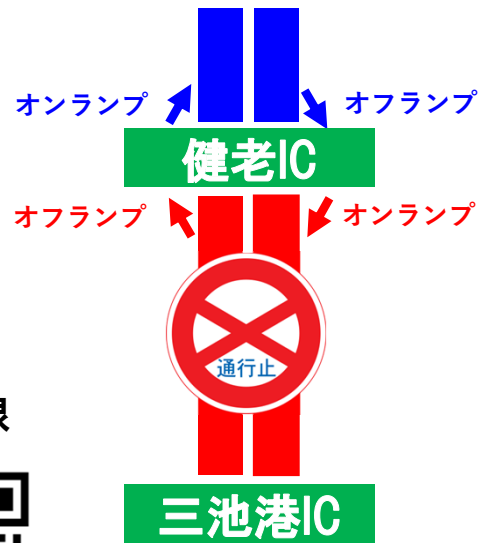

(予備日)

令和6年2月26日(月)～2月29日(木)

・道路情報板・X(Twitter)等にて
規制予定をお知らせします。

■規制時間 : 21時～翌朝6時

■迂回路 : 国道389号線、主要地方道18号線

■規制区間概要図

@mlit_arien

■規制予定カレンダー