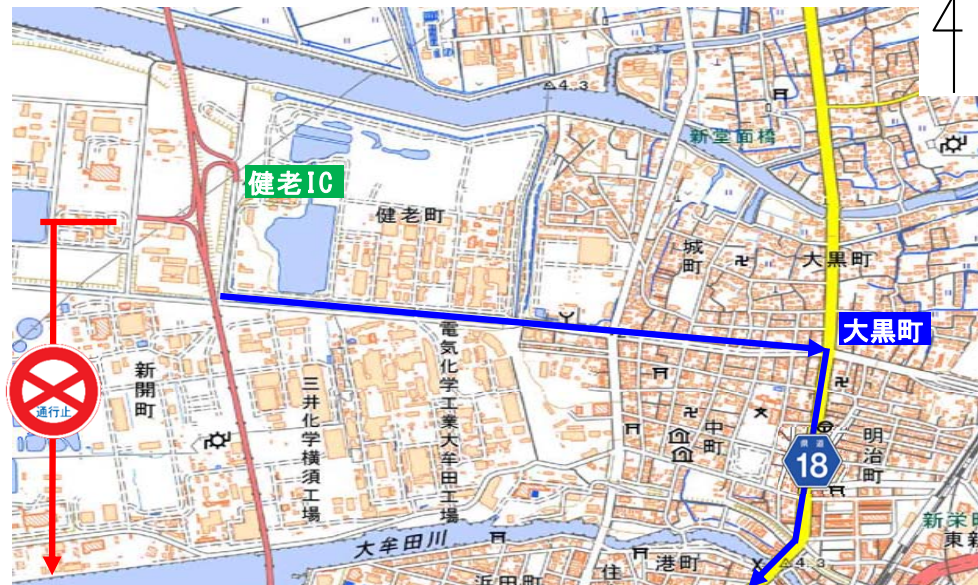

(予備日)

令和6年2月26日(月)～2月29日(木)

・道路情報板・X(Twitter)等にて
規制予定をお知らせします。

■規制時間 : 21時～翌朝6時

■迂回路 : 国道389号線、主要地方道18号線

■規制区間概要図

@mlit_arien

■規制予定カレンダー

	月	火	水	木	金	土	日
	12	13	14	15	16	17	18
		■	■	■	■		
2月	19	20	21	22	23	24	25
	■	■	■	■			
	26	27	28	29	3/1	3/2	3/3
	■	■	■	■			

凡例: ■ 規制日 ■ 予備日

■お問い合わせ先

国土交通省 九州地方整備局 有明海沿岸国道事務所 管理課

TEL 0944-74-2930

有明海沿岸道路 三池港IC↔健老IC 迂回路案内

詳細図(健老IC付近)

詳細図(三池港IC付近)