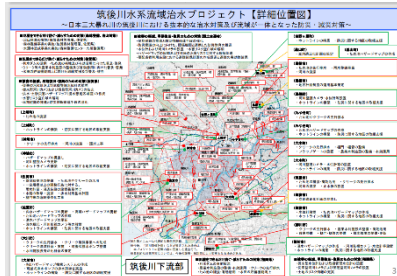

# 筑後川水系流域治水プロジェクト・矢部川水系流域治水プロジェクト 更新方針

公表版

R3.3.30 プロジェクト※1策定・公表  
(流域治水協議会にて)

※1

※2

R3.11.15 Webページ※2開設  
[http://www.qsr.mlit.go.jp/chikugo/ryuikichisui/index\\_city.html](http://www.qsr.mlit.go.jp/chikugo/ryuikichisui/index_city.html)