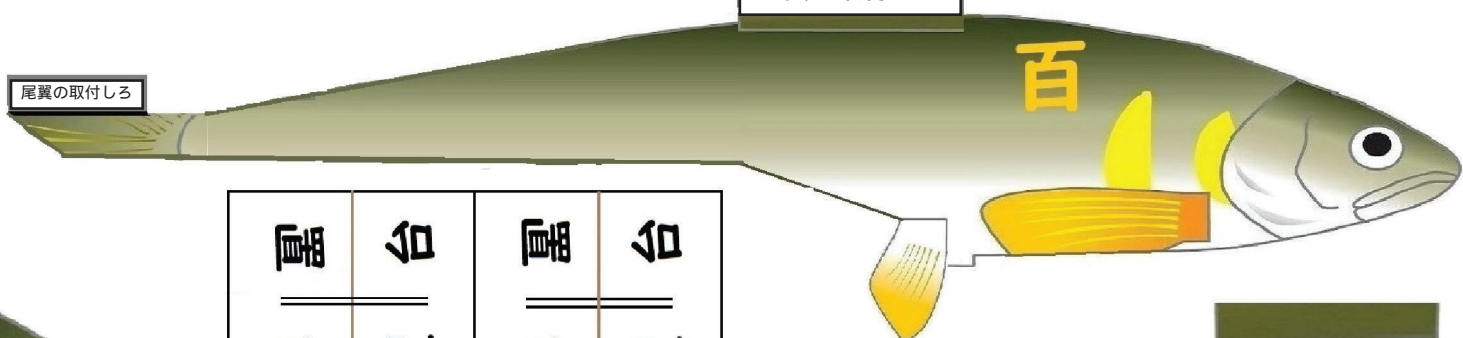

# アユ型紙飛行機

印刷する用紙はケント紙180g/m<sup>2</sup>以上を推奨

尾	台	尾	台
台	尾	台	尾