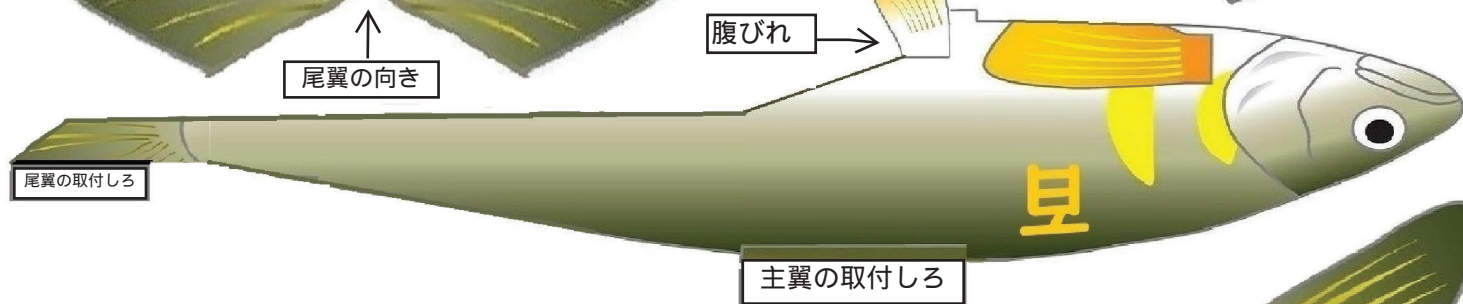

# アユ型紙飛行機

印刷する用紙はケント紙180g/m<sup>2</sup>以上を推奨

尾	台	尾	台
台	尾	台	尾