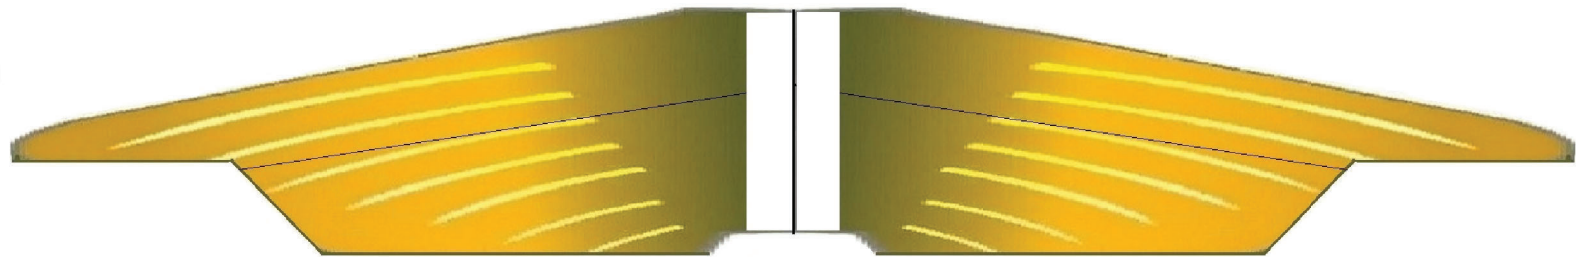

# アユ型紙飛行機

印刷する用紙はケント紙180g/m<sup>2</sup>以上を推奨

尾	台	尾	台
台	尾	台	尾