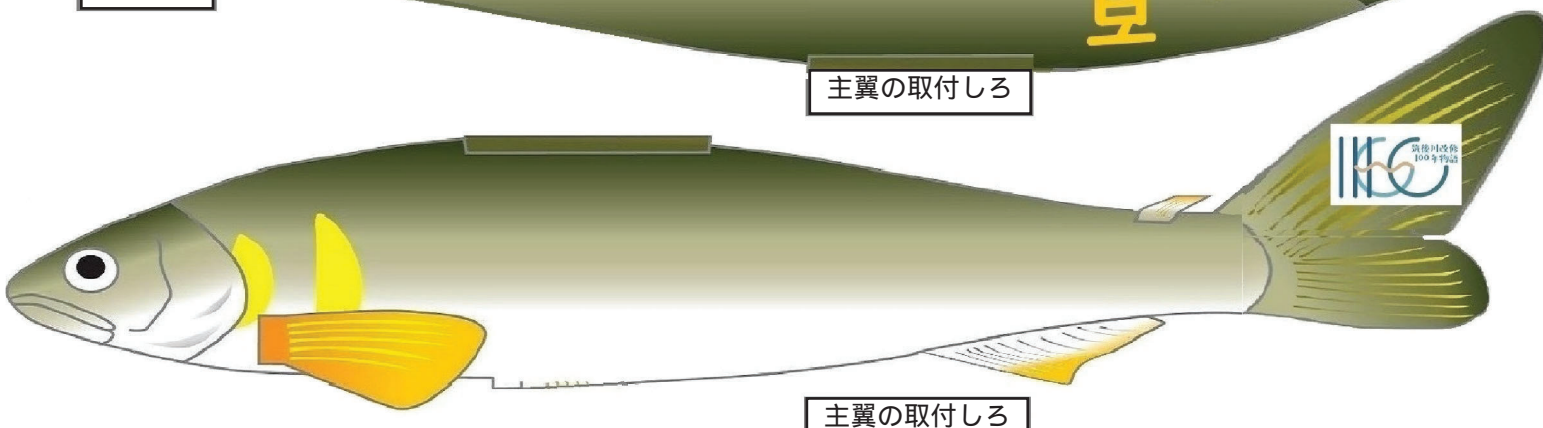

# アユ型紙飛行機

印刷する用紙はケント紙180g/m<sup>2</sup>以上を推奨

尾	台	尾	台
台	尾	台	尾