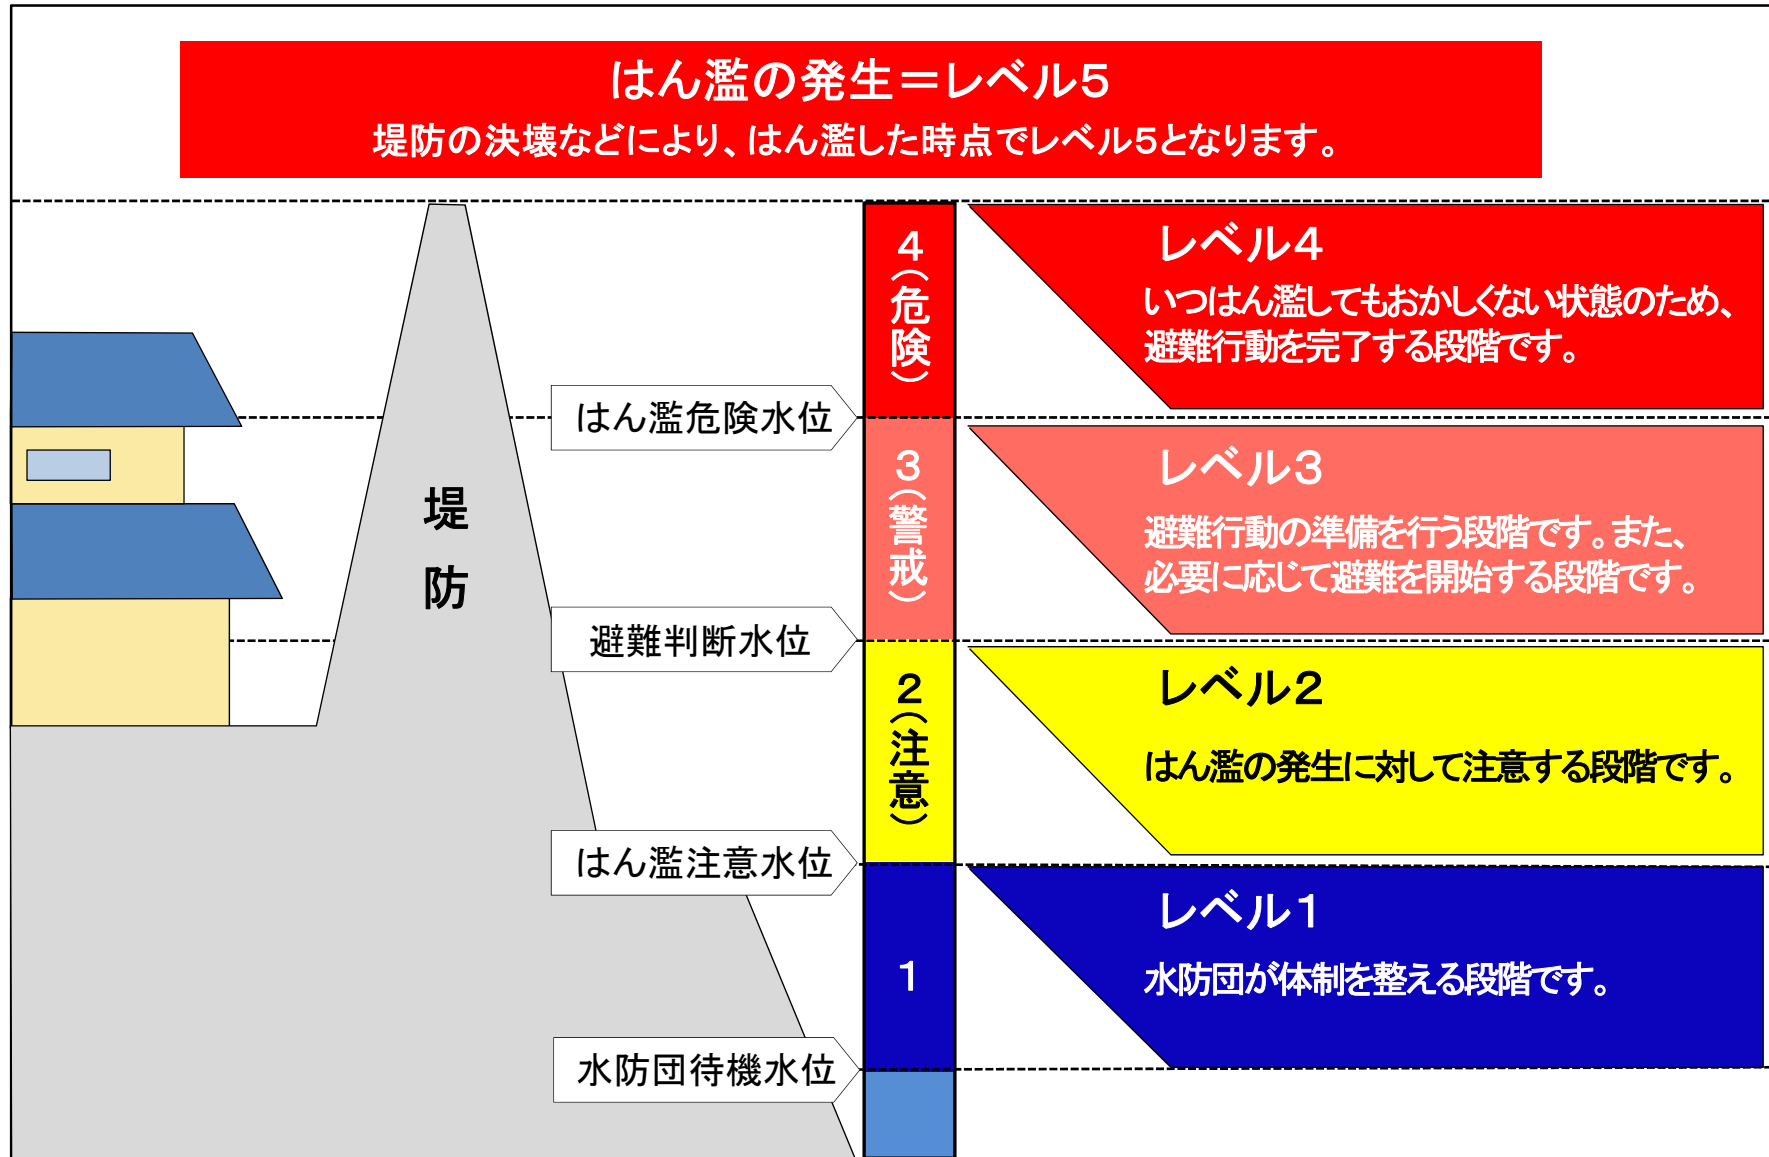

水位色表示について

(注意) 降雨や河川の状態によっては、早めに避難勧告等が発令される場合がありますので、市町村からの情報に注意して下さい。