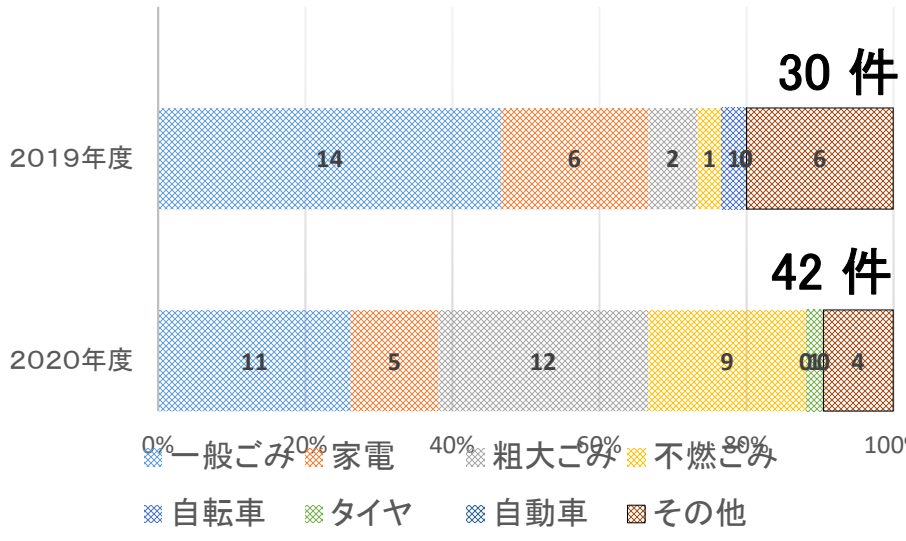

川の美化推進マップ

～筑後川中流域～

不法投棄件数集計グラフ(件/年度)

<不法投棄件数>

- 20件以上
- 15～19件
- 10～14件
- 5～9件

※図中の○は、1km範囲の不法投棄件数を示します。