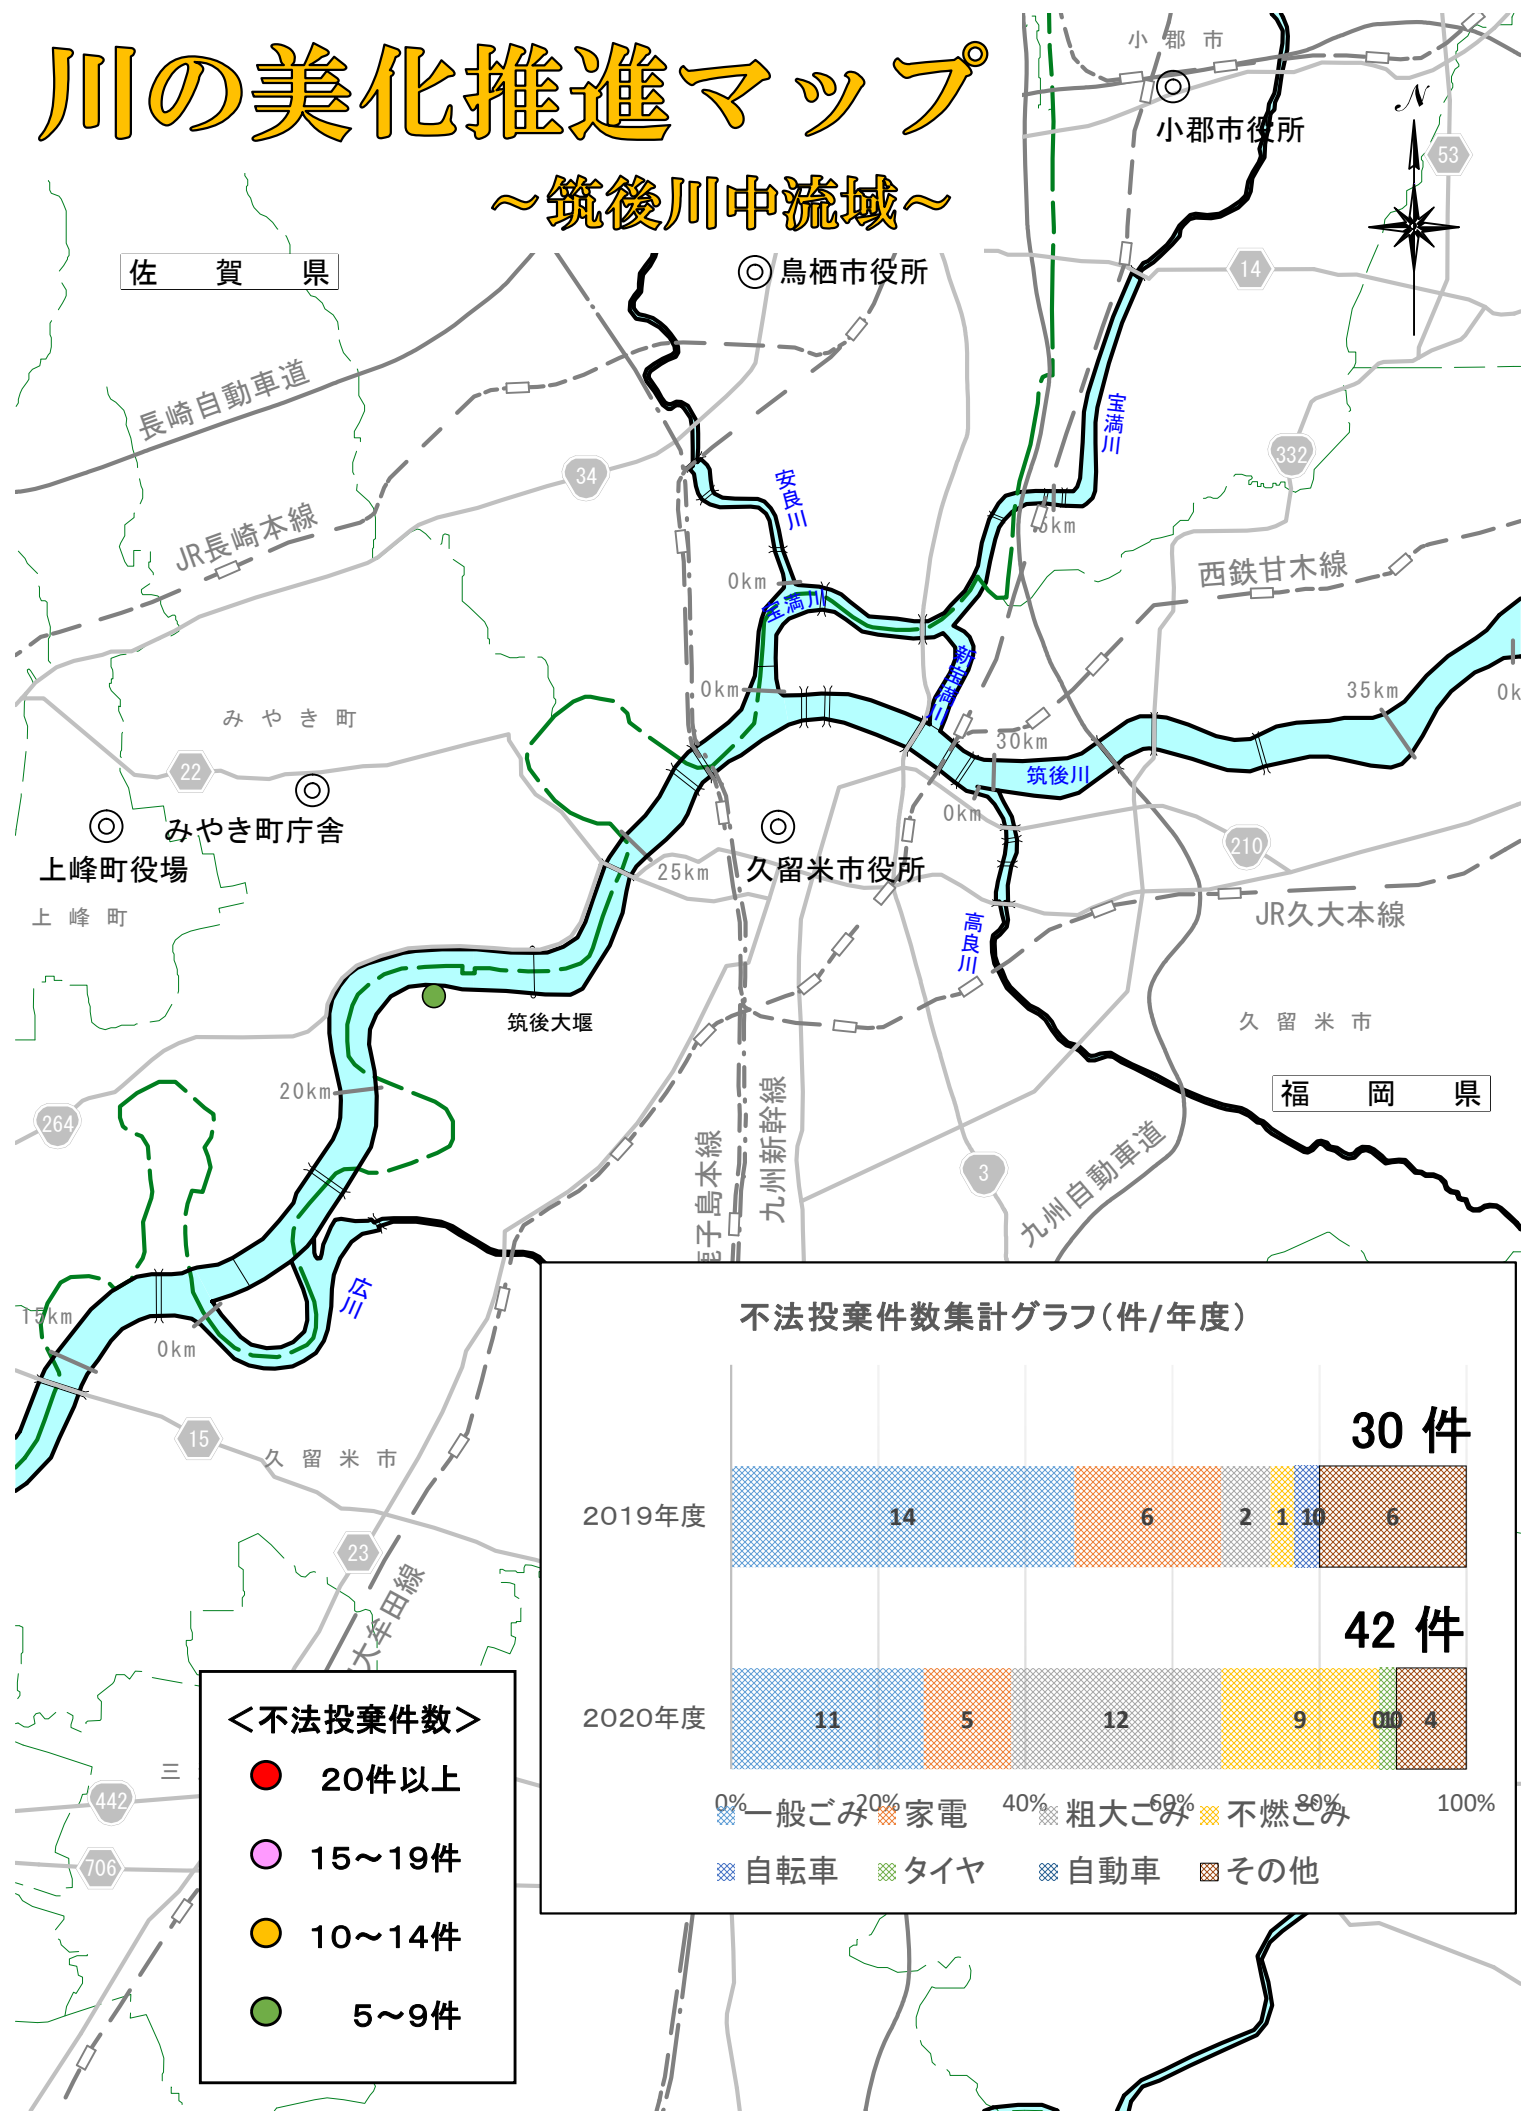

川の美化推進マップ

～筑後川中流域～

不法投棄件数集計グラフ(件/年度)

<不法投棄件数>

- 20件以上
- 15～19件
- 10～14件
- 5～9件

※図中の○は、1km範囲の不法投棄件数を示します。