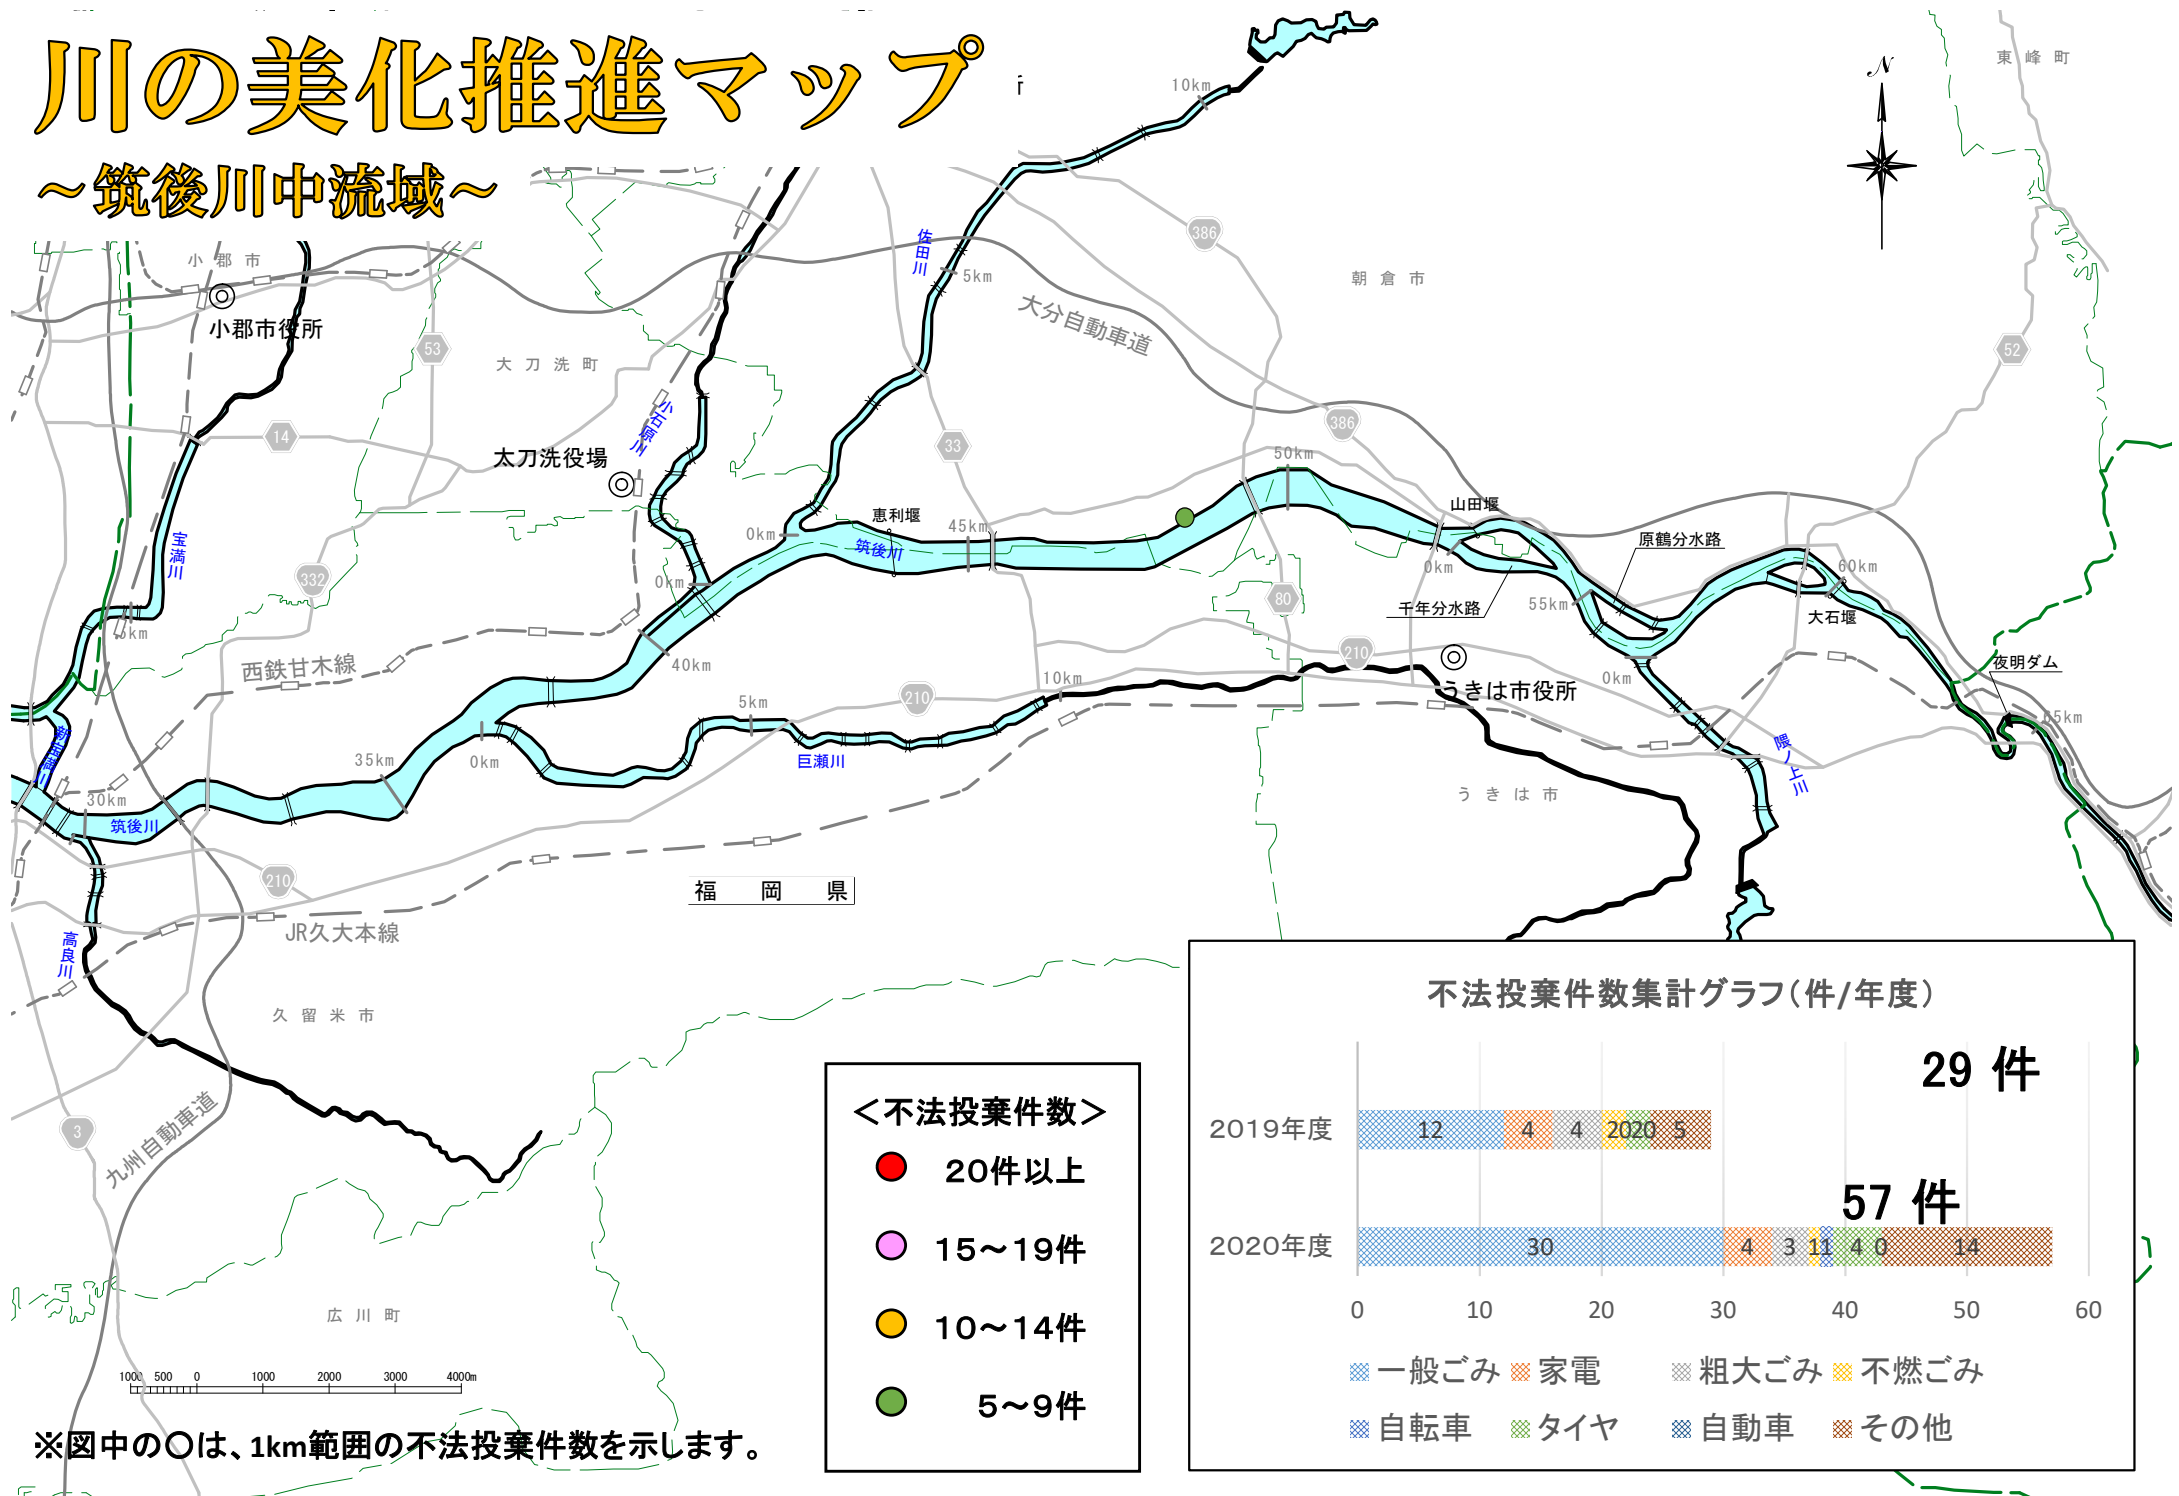

川の美化推進マップ

～筑後川中流域～

※図中の○は、1km範囲の不法投棄件数を示します。

- ＜不法投棄件数＞
- 20件以上
 - 15～19件
 - 10～14件
 - 5～9件