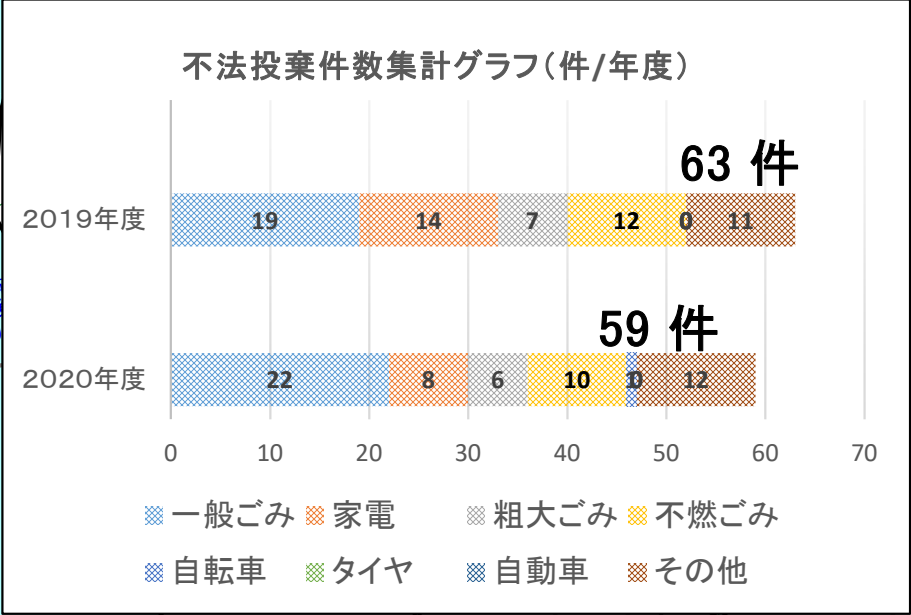

川の美化推進マップ

～筑後川下流域～

※図中の○は、1km範囲の不法投棄件数を示します。