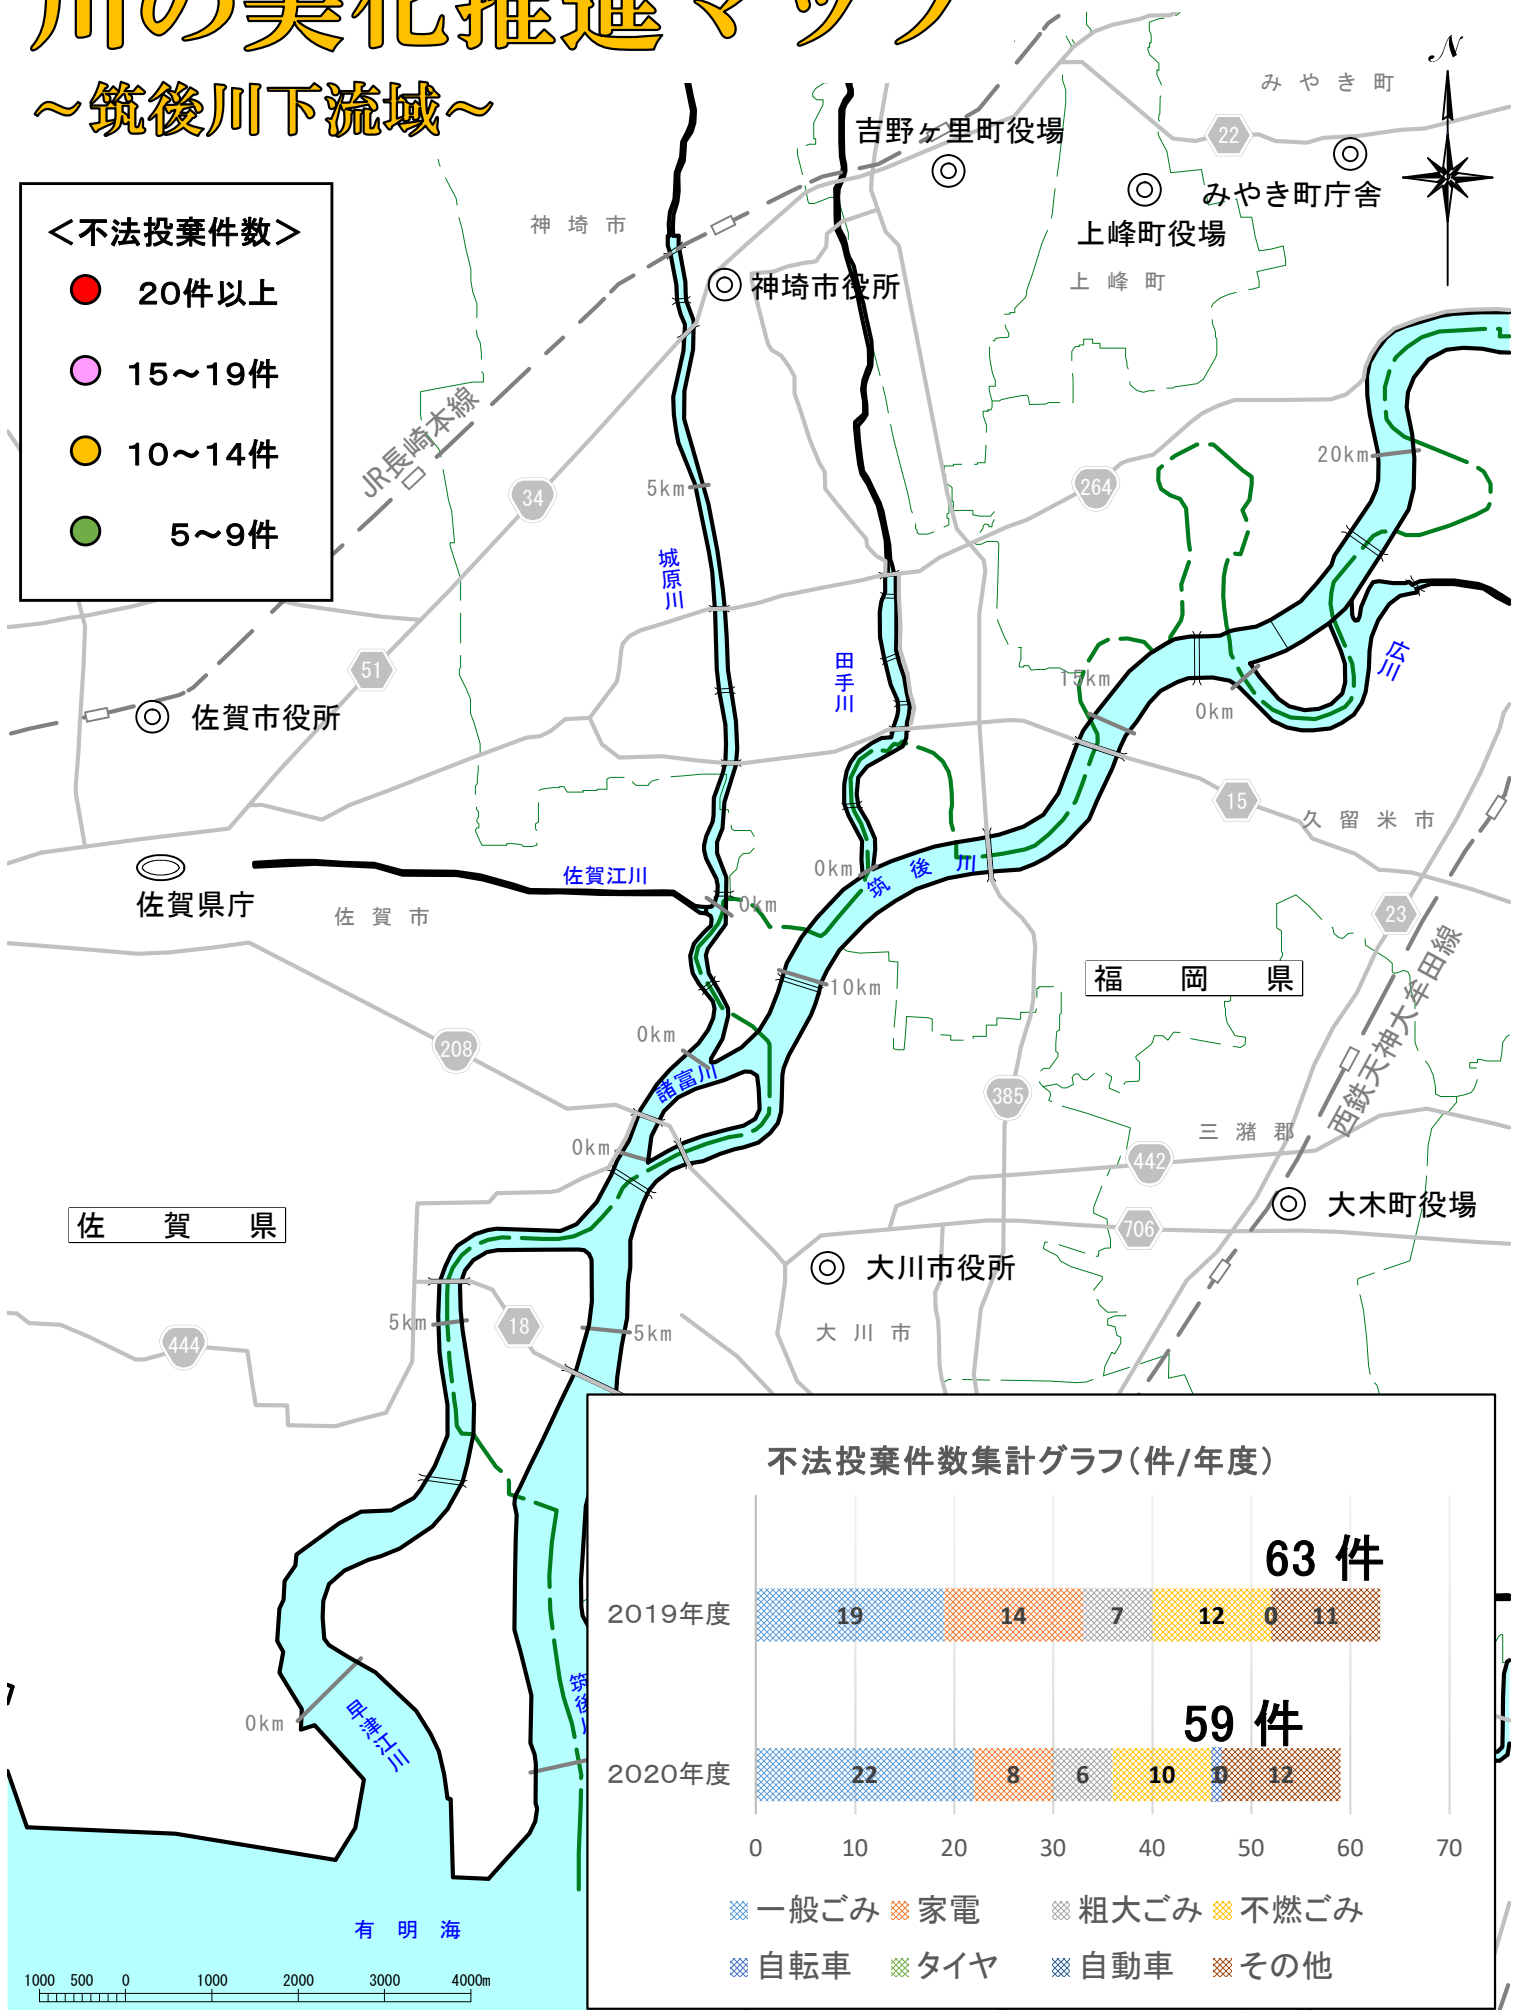

川の美化推進マップ

～筑後川下流域～

※図中の○は、1km範囲の不法投棄件数を示します。