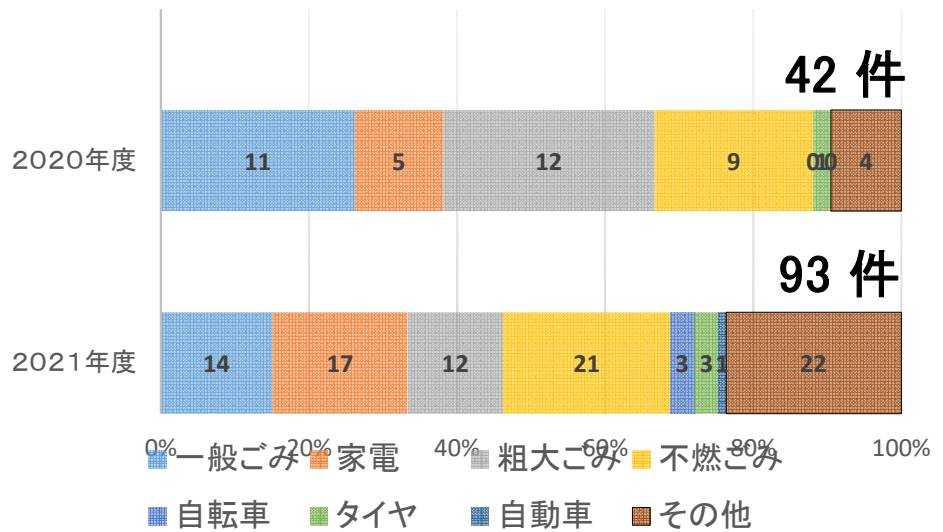

# 川の美化推進マップ

## ～筑後川中流域～

不法投棄件数集計グラフ(件/年度)

※図中の○は、1km範囲の不法投棄件数を示します。