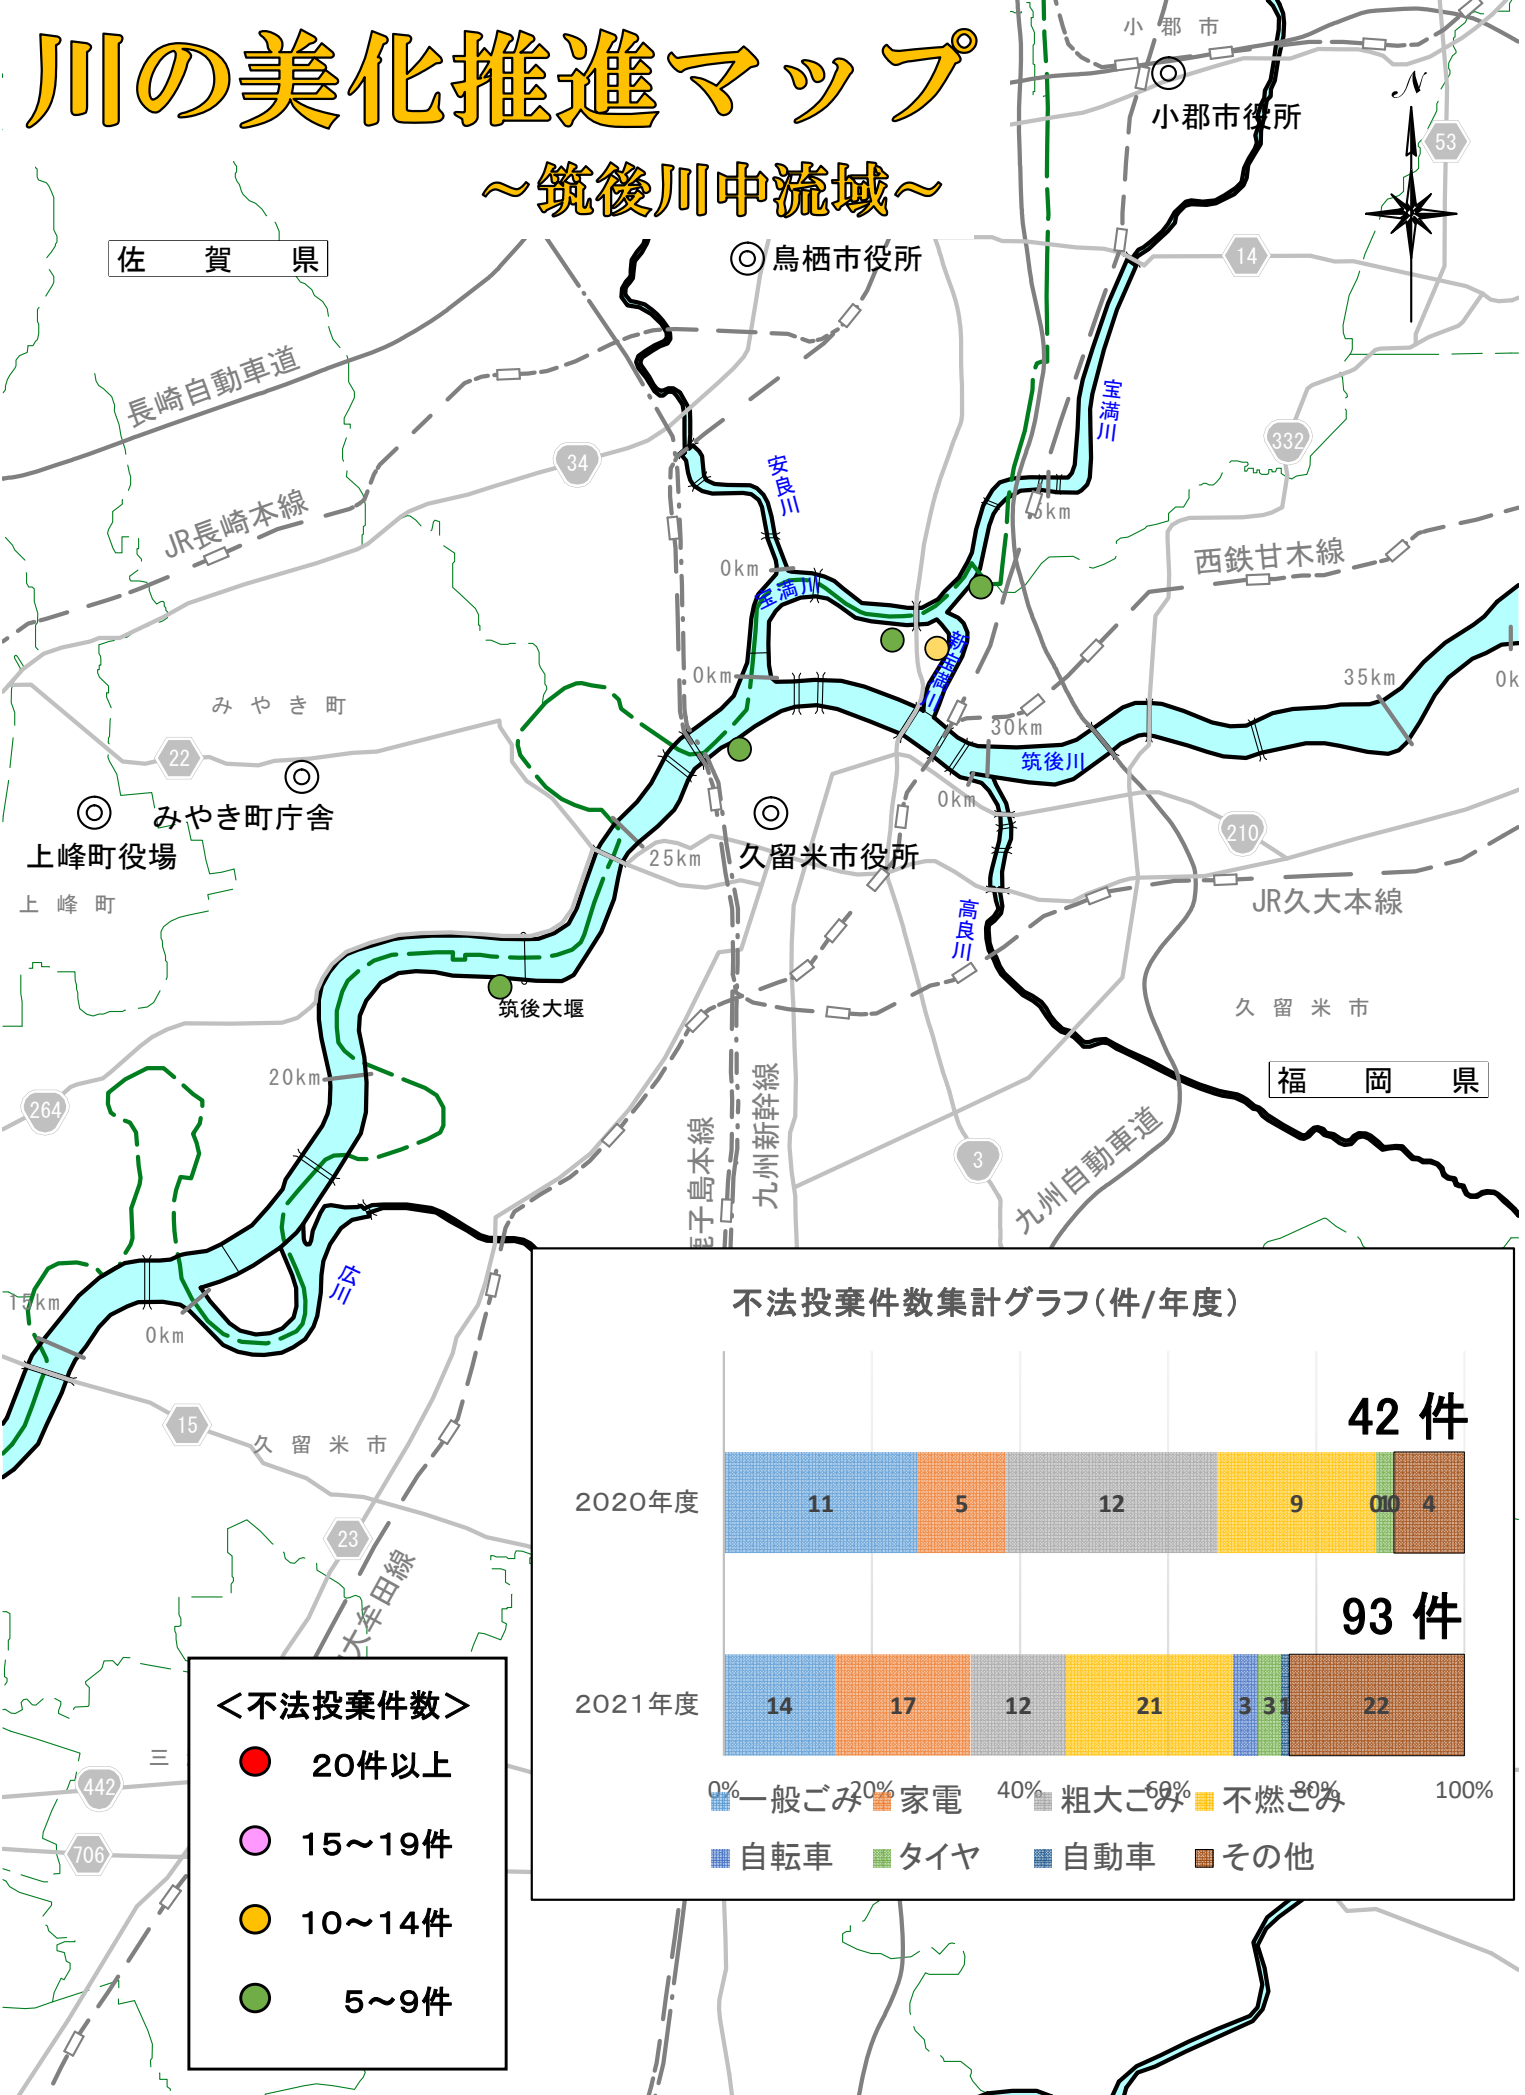

# 川の美化推進マップ

## ～筑後川中流域～

不法投棄件数集計グラフ(件/年度)

※図中の○は、1km範囲の不法投棄件数を示します。