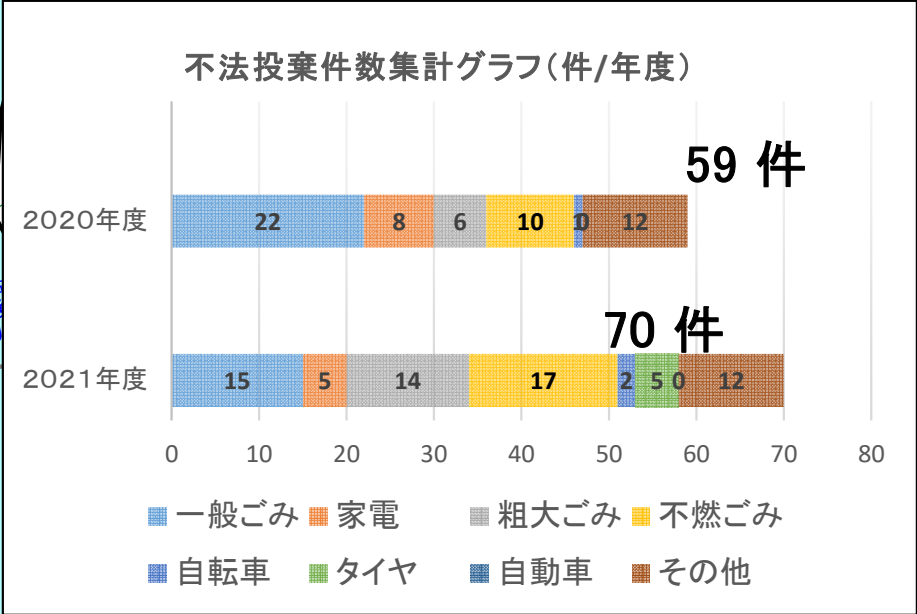

川の美化推進マップ

～筑後川下流域～

※図中の○は、1km範囲の不法投案件数を示します。