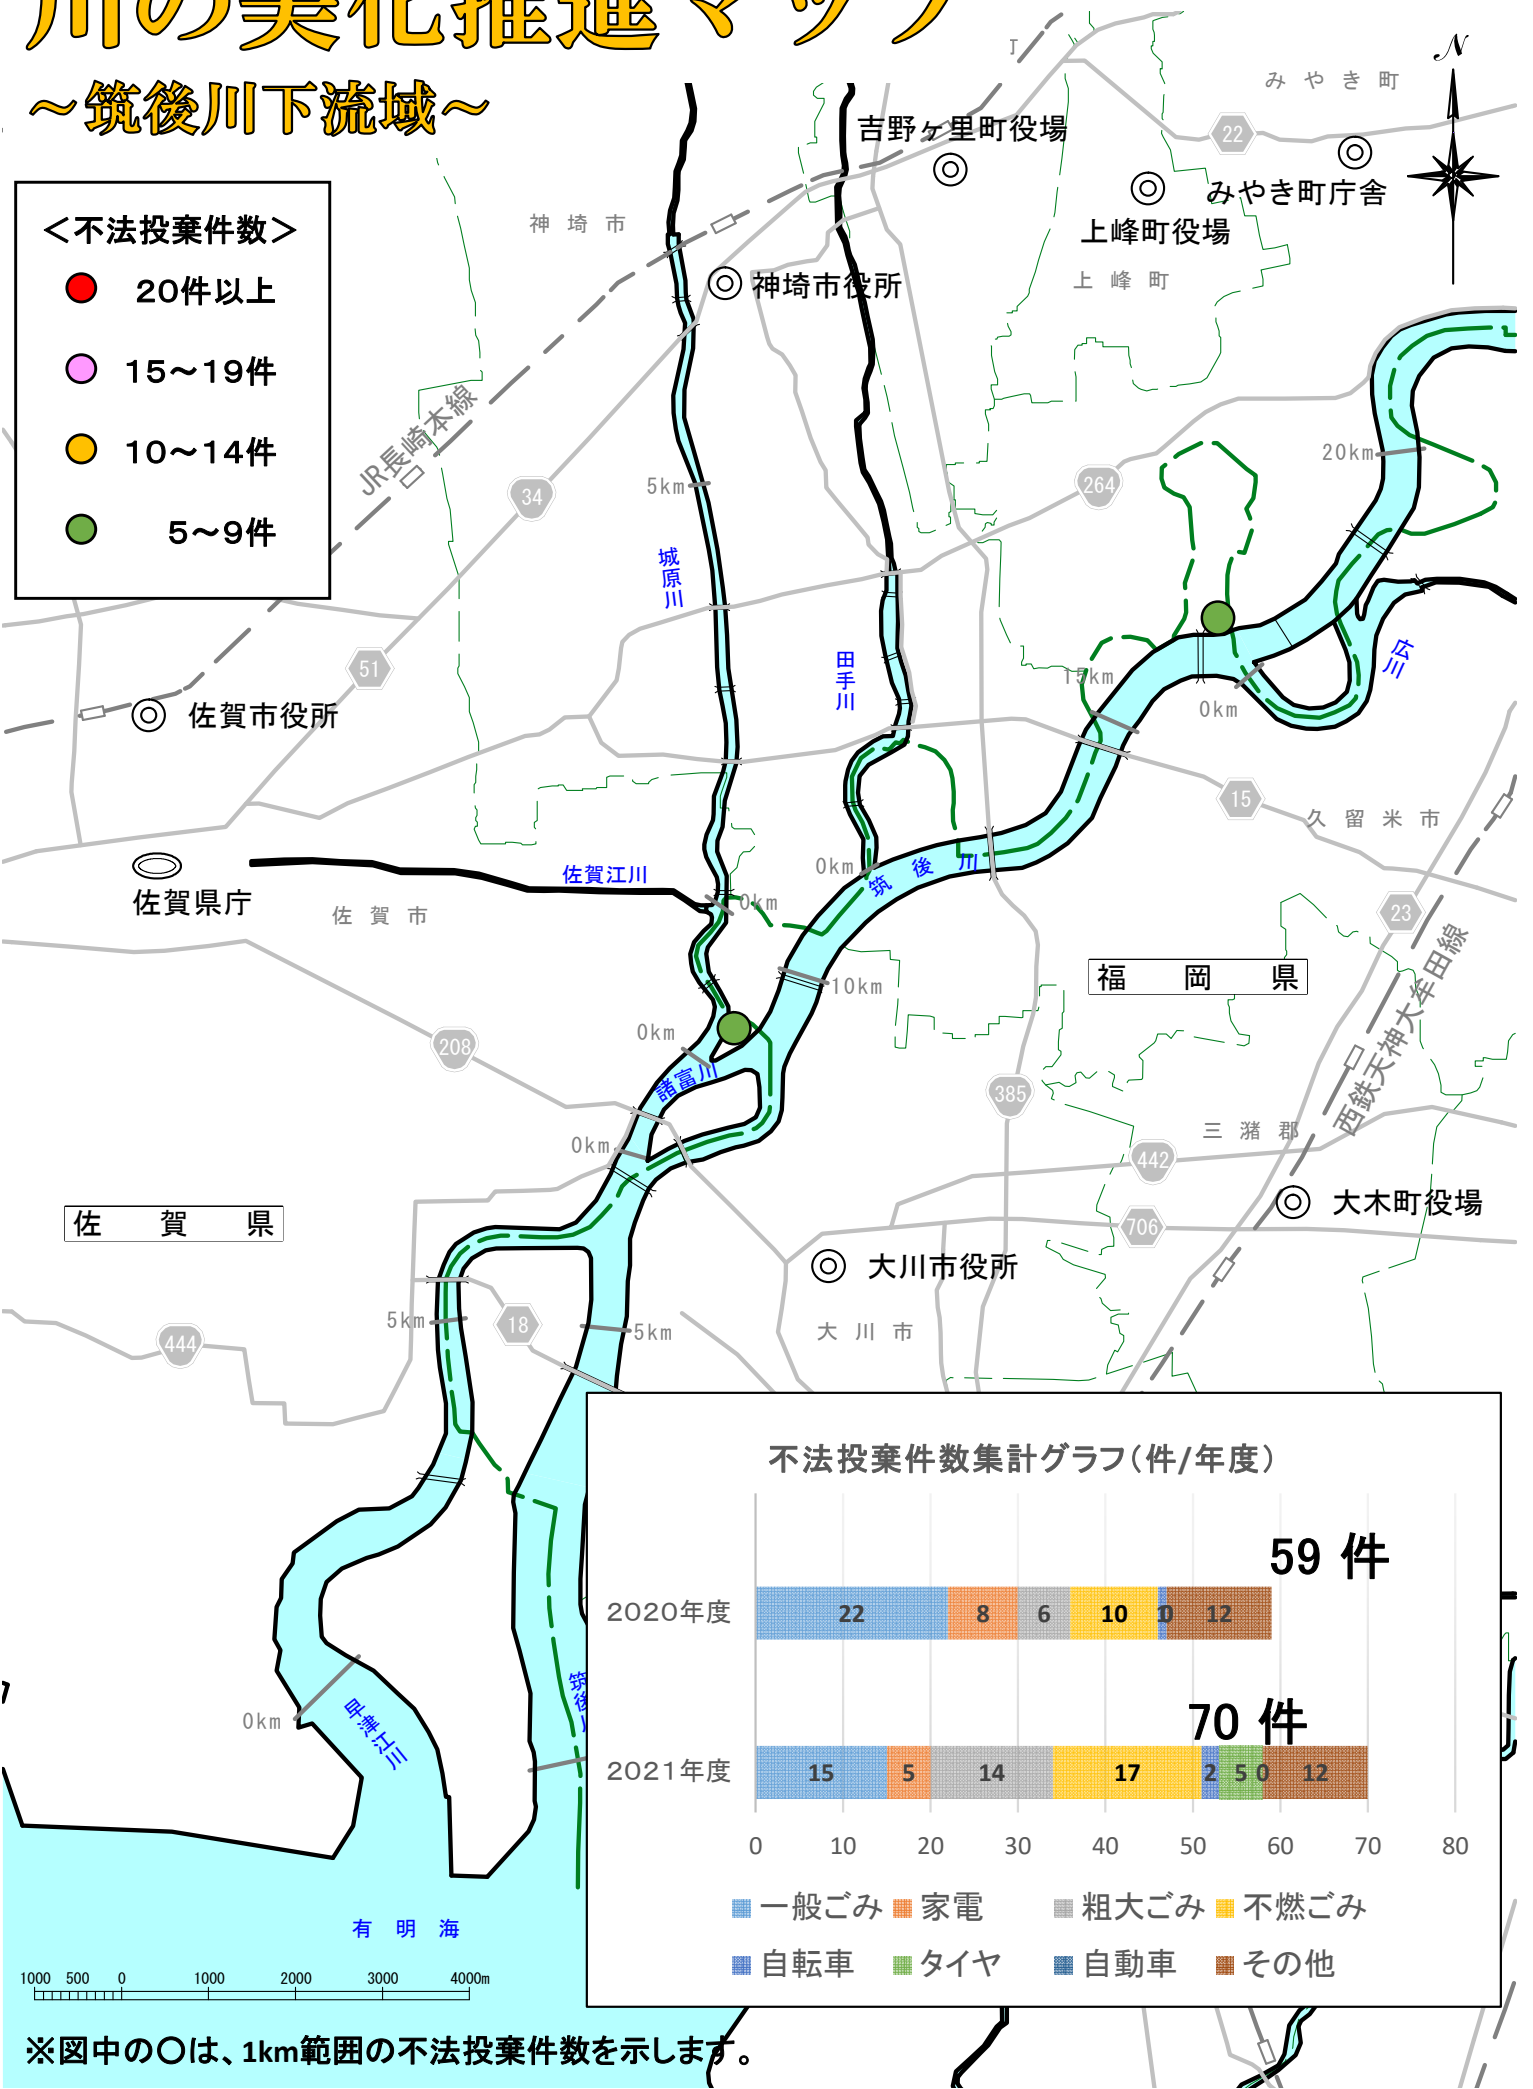

川の美化推進マップ

～筑後川下流域～

※図中の○は、1km範囲の不法投案件数を示します。