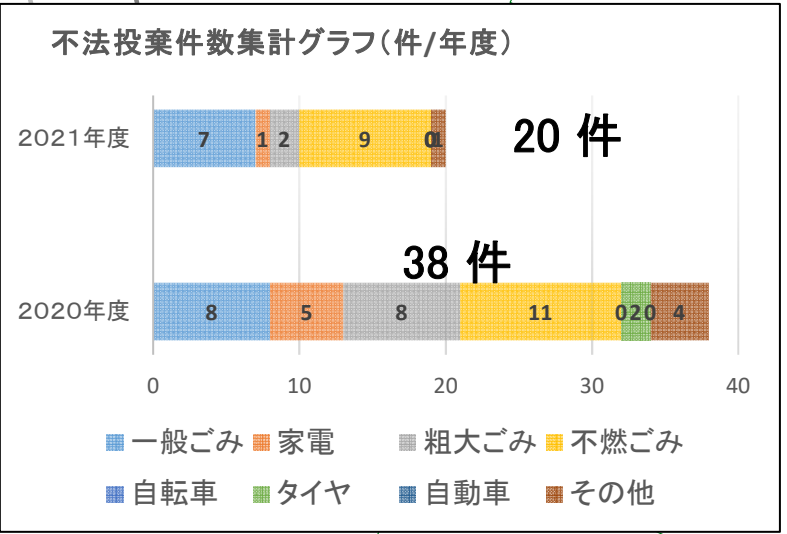

川の美化推進マップ

～矢部川流域～

<不法投棄件数>

- 20件以上
- 15～19件
- 10～14件
- 5～9件

※図中の○は、1km範囲の不法投棄件数を示します。