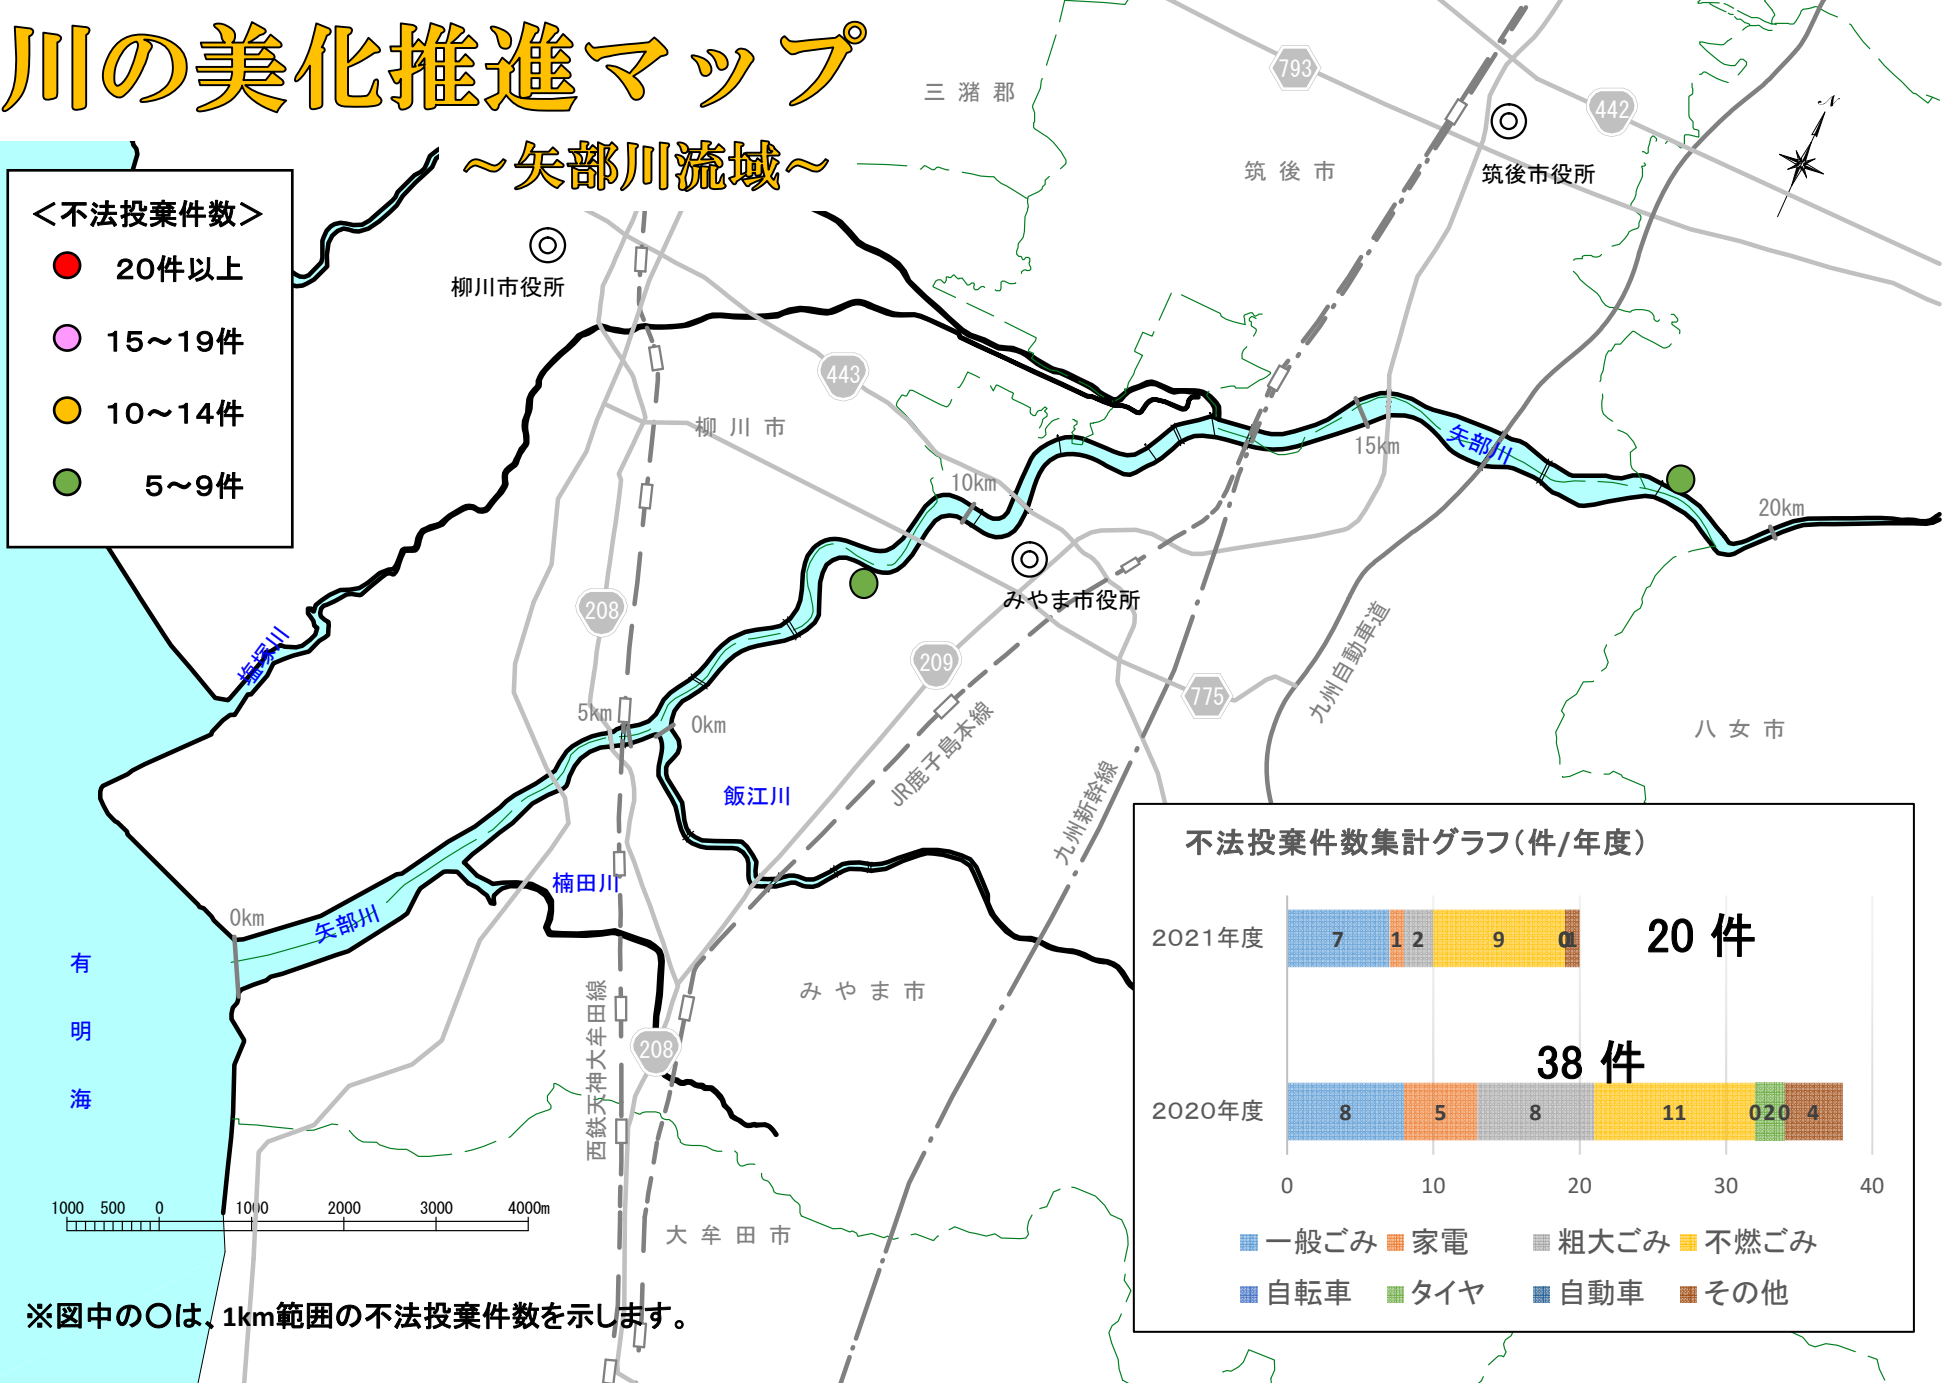

川の美化推進マップ

～矢部川流域～

<不法投棄件数>

- 20件以上
- 15～19件
- 10～14件
- 5～9件

※図中の○は、1km範囲の不法投棄件数を示します。