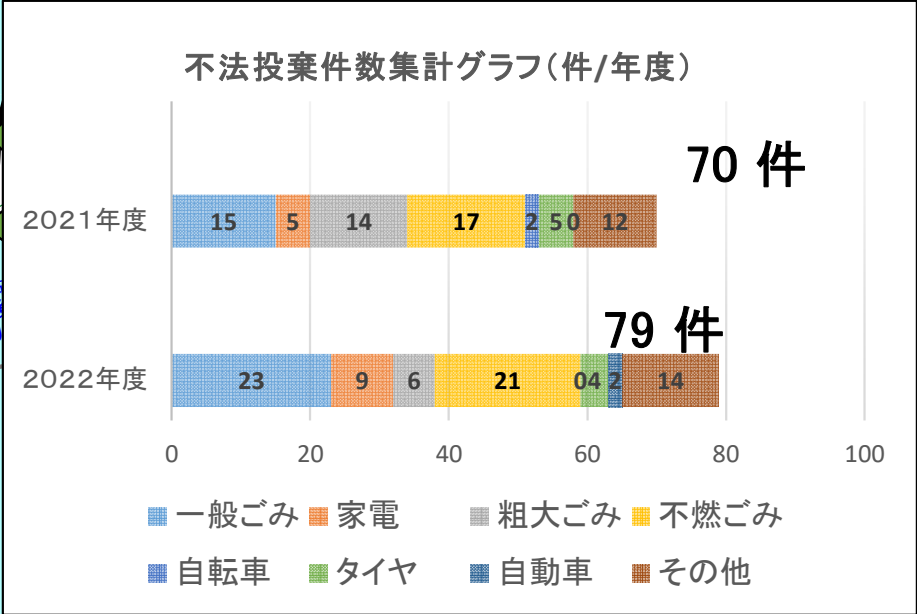

川の美化推進マップ

～筑後川下流域～

※図中の○は、1km範囲の不法投案件数を示します。