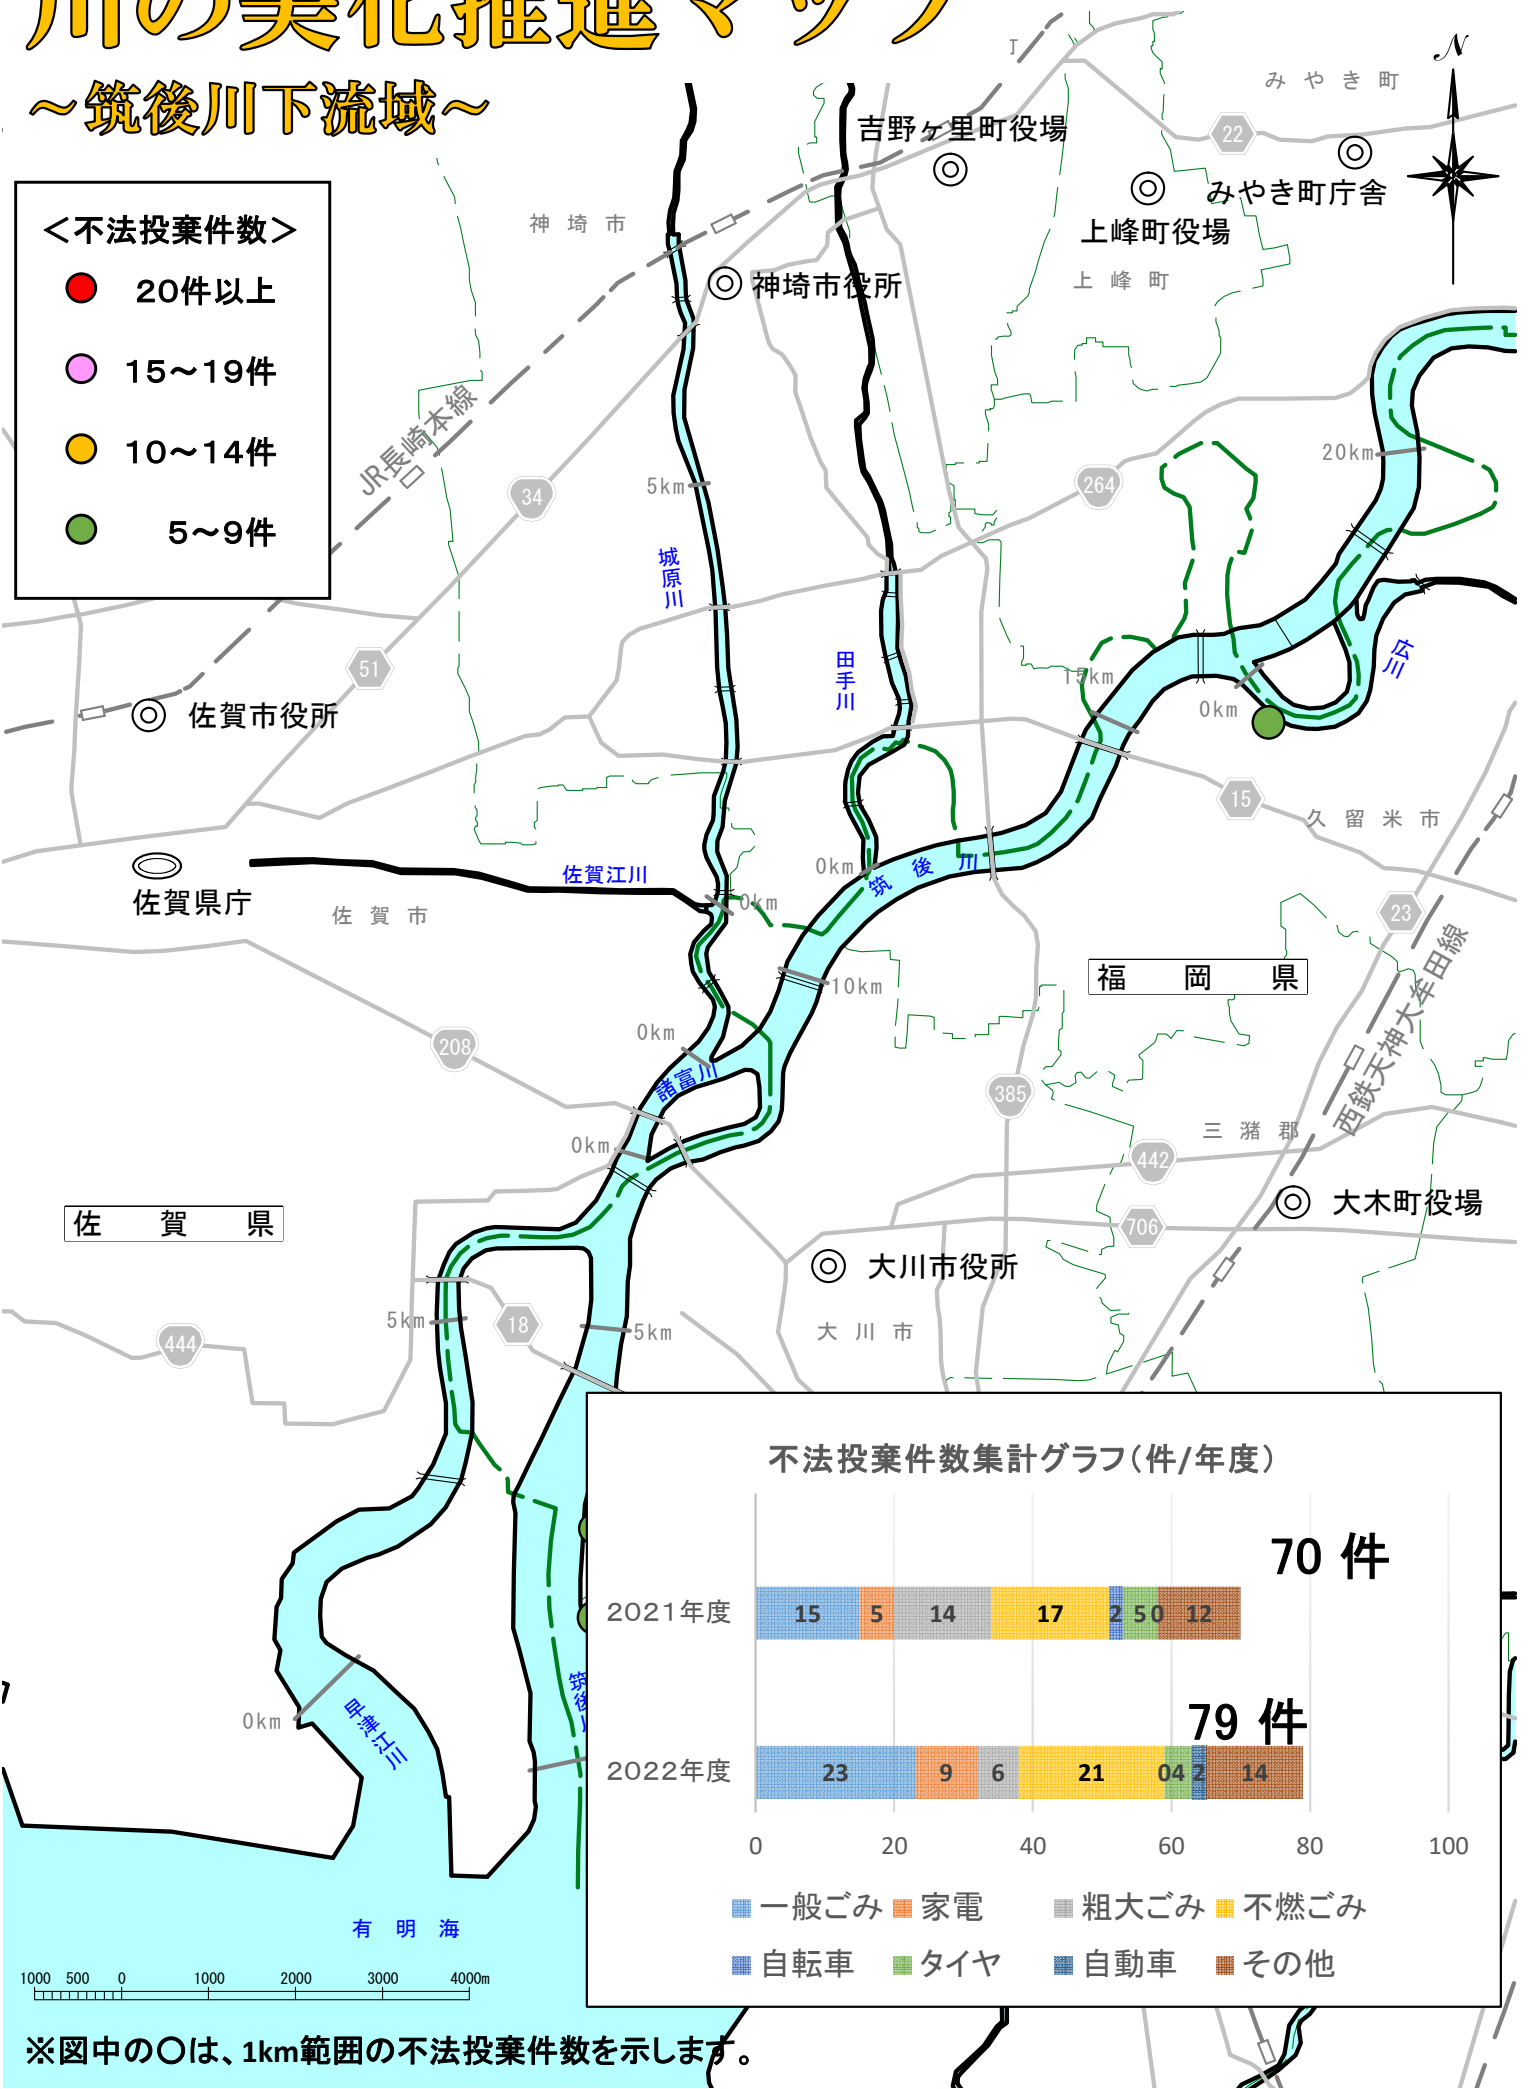

川の美化推進マップ

～筑後川下流域～

※図中の○は、1km範囲の不法投案件数を示します。