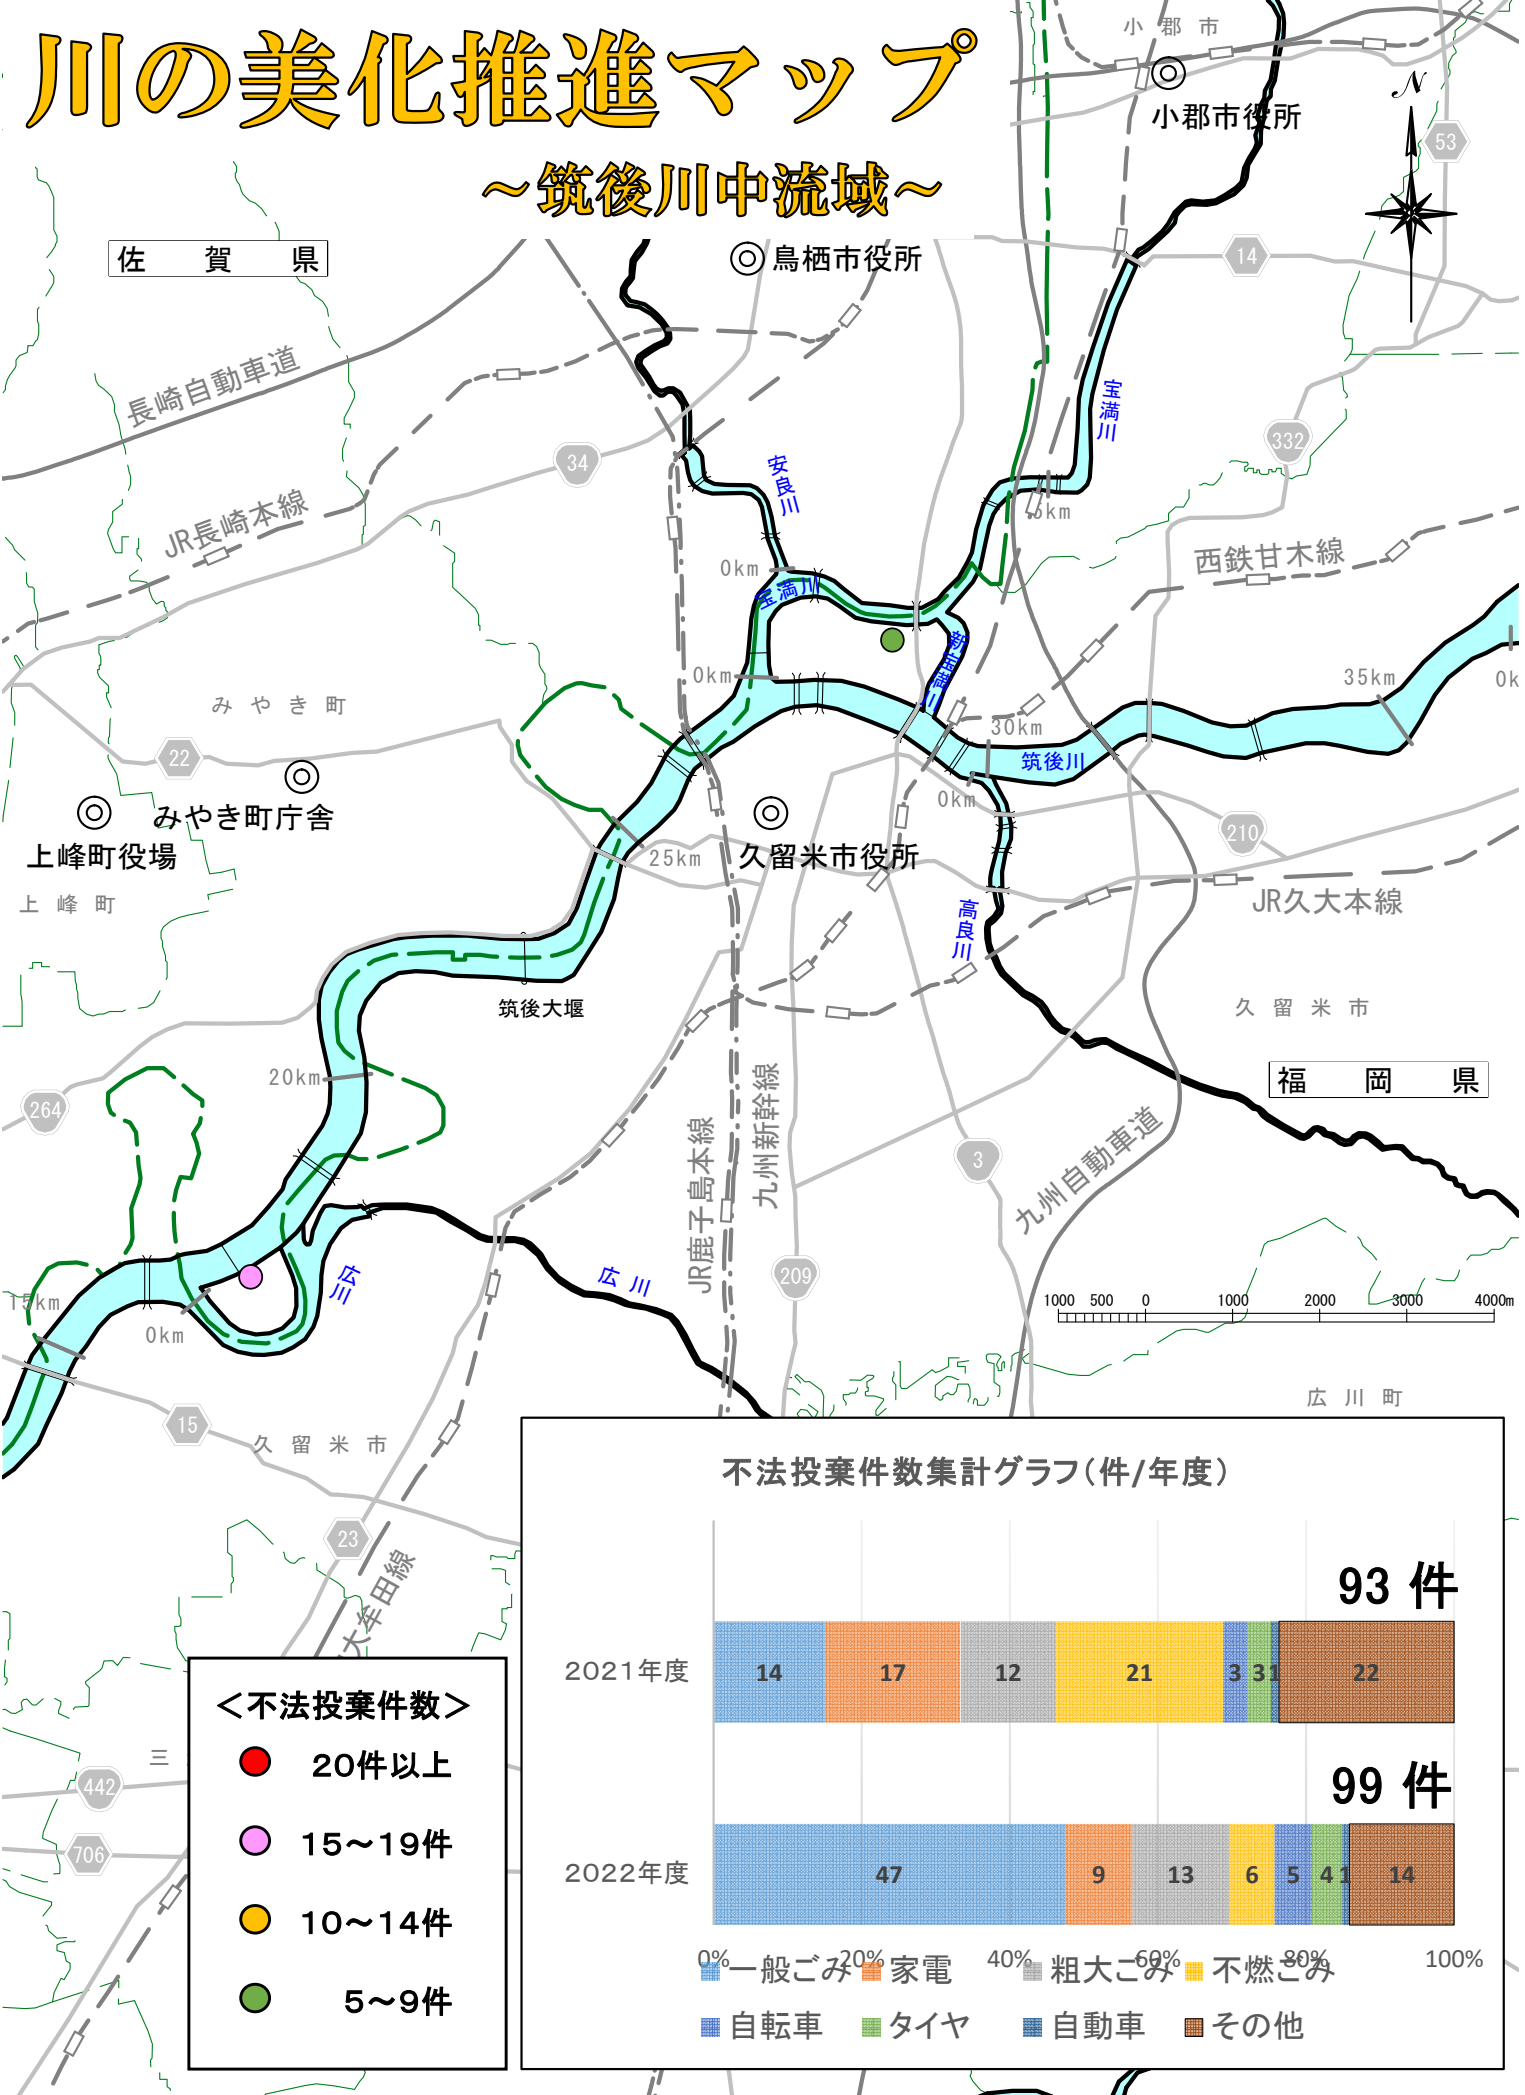

川の美化推進マップ

～筑後川中流域～

※図中の○は、1km範囲の不法投棄件数を示します。