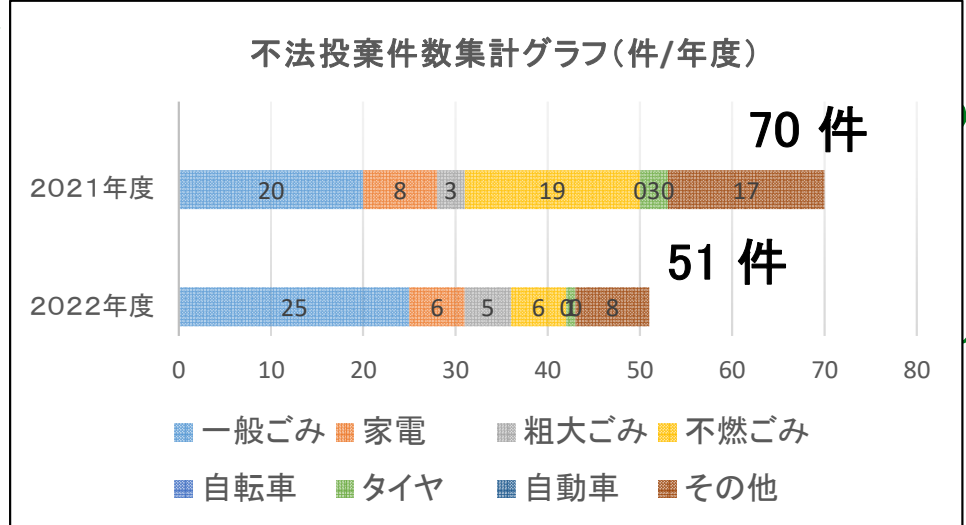

川の美化推進マップ

～筑後川中流域～

<不法投棄件数>

- 20件以上
- 15～19件
- 10～14件
- 5～9件

※図中の○は、1km範囲の不法投棄件数を示します。