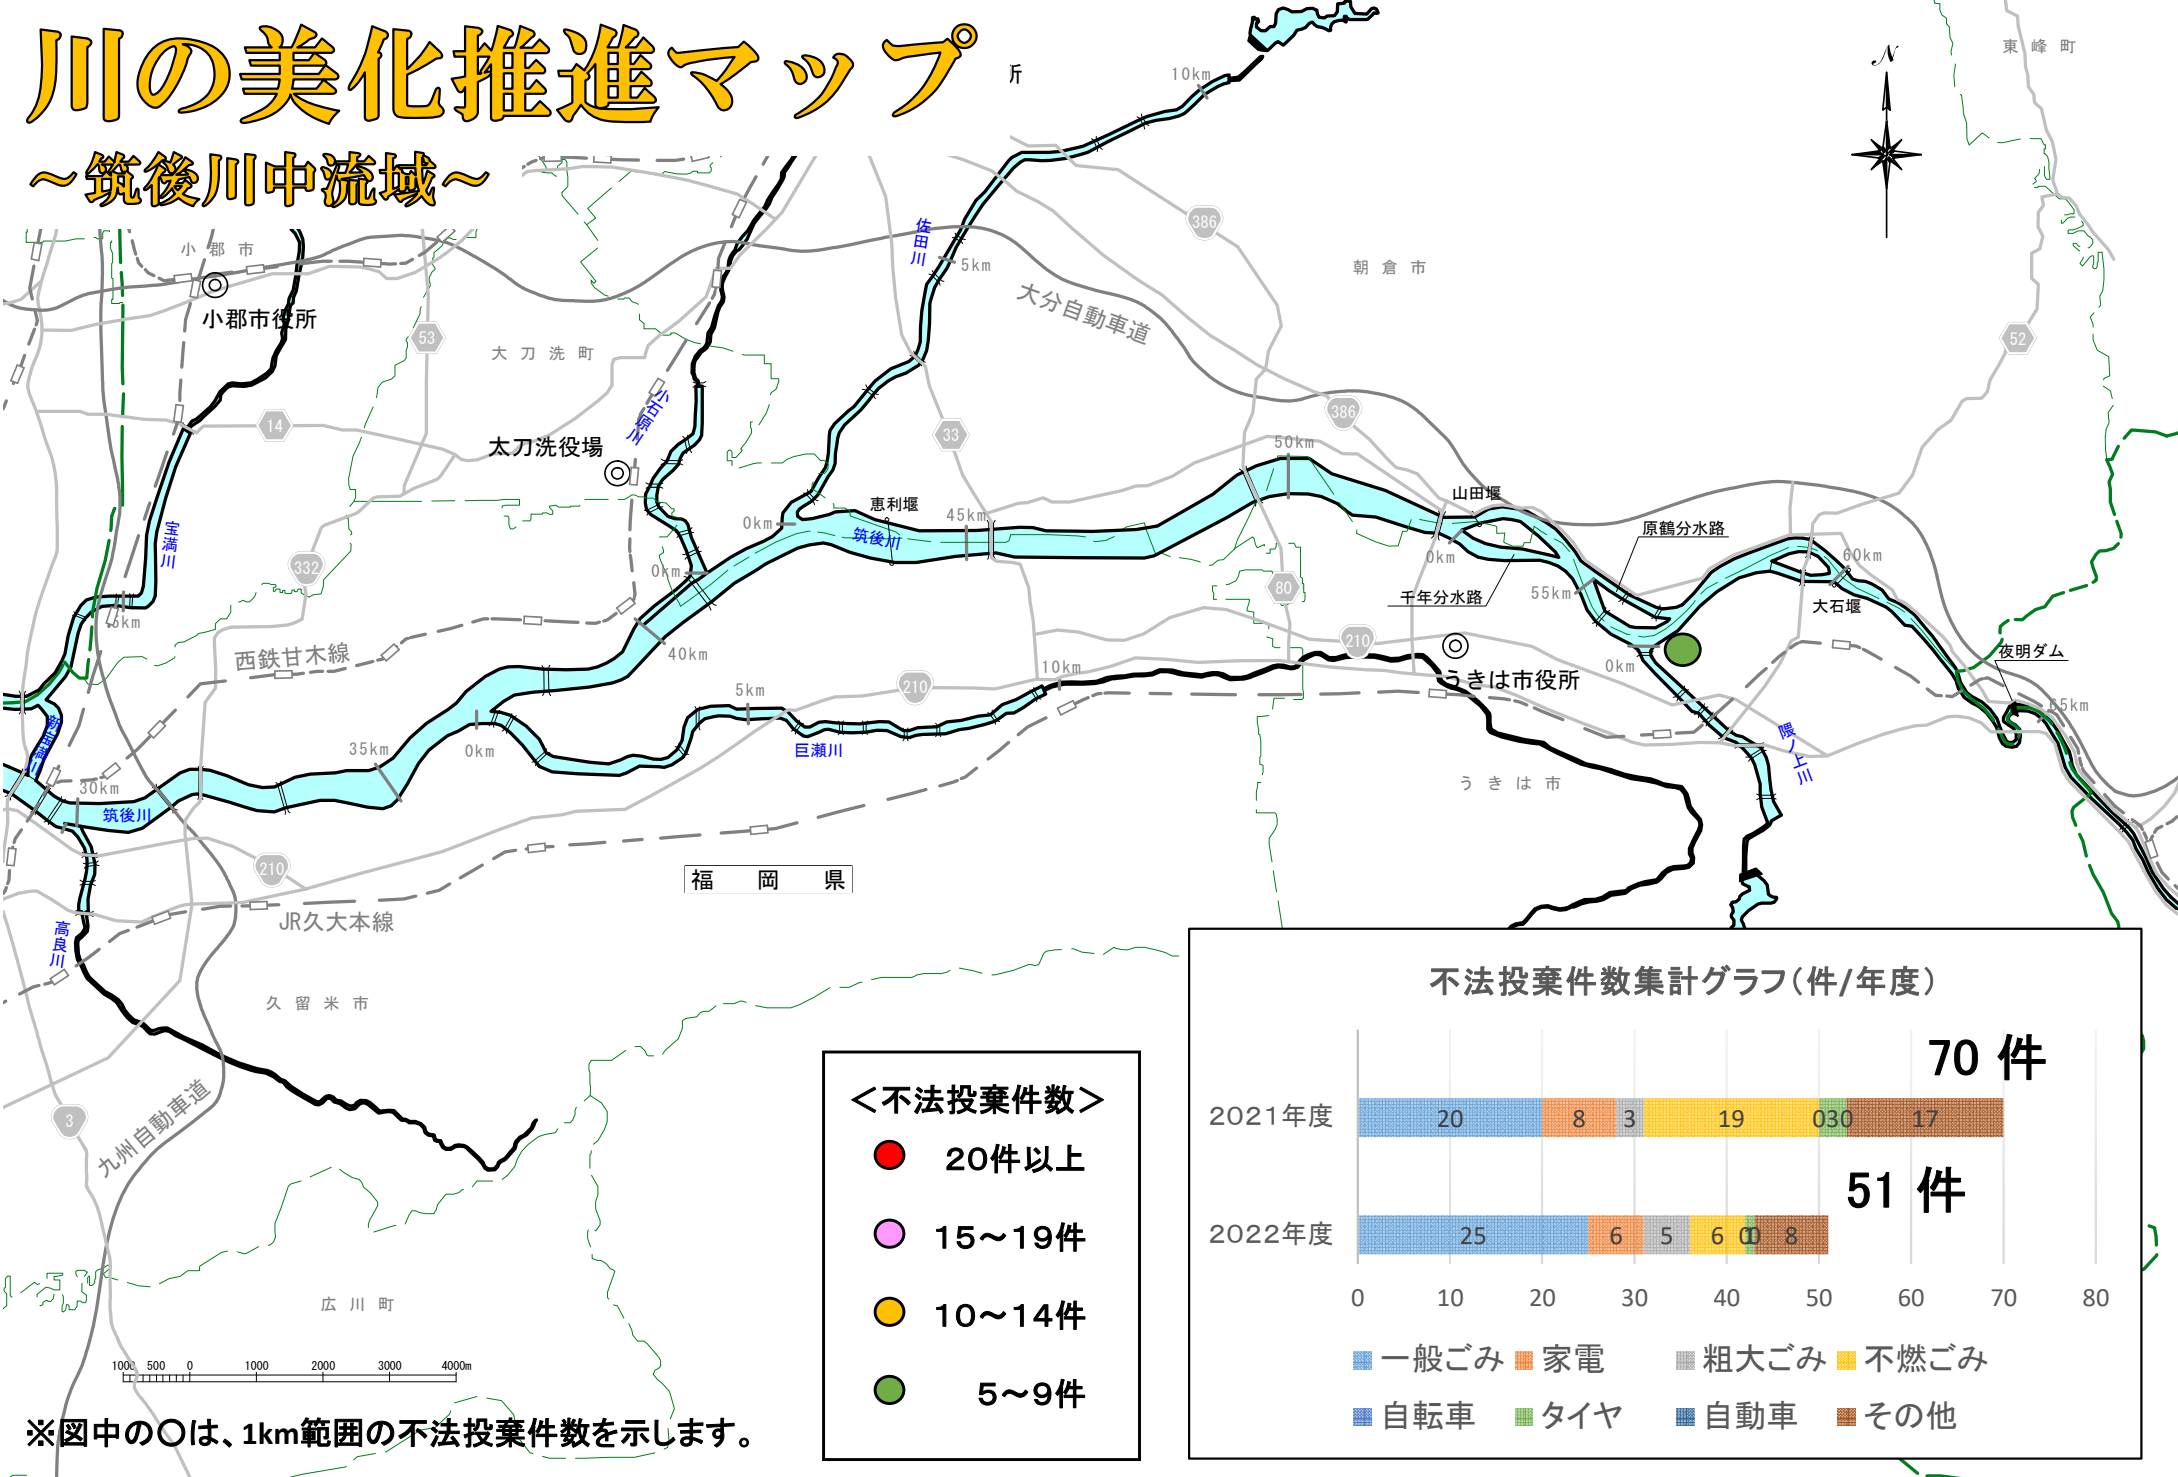

川の美化推進マップ

～筑後川中流域～

<不法投棄件数>

- 20件以上
- 15～19件
- 10～14件
- 5～9件

※図中の○は、1km範囲の不法投棄件数を示します。