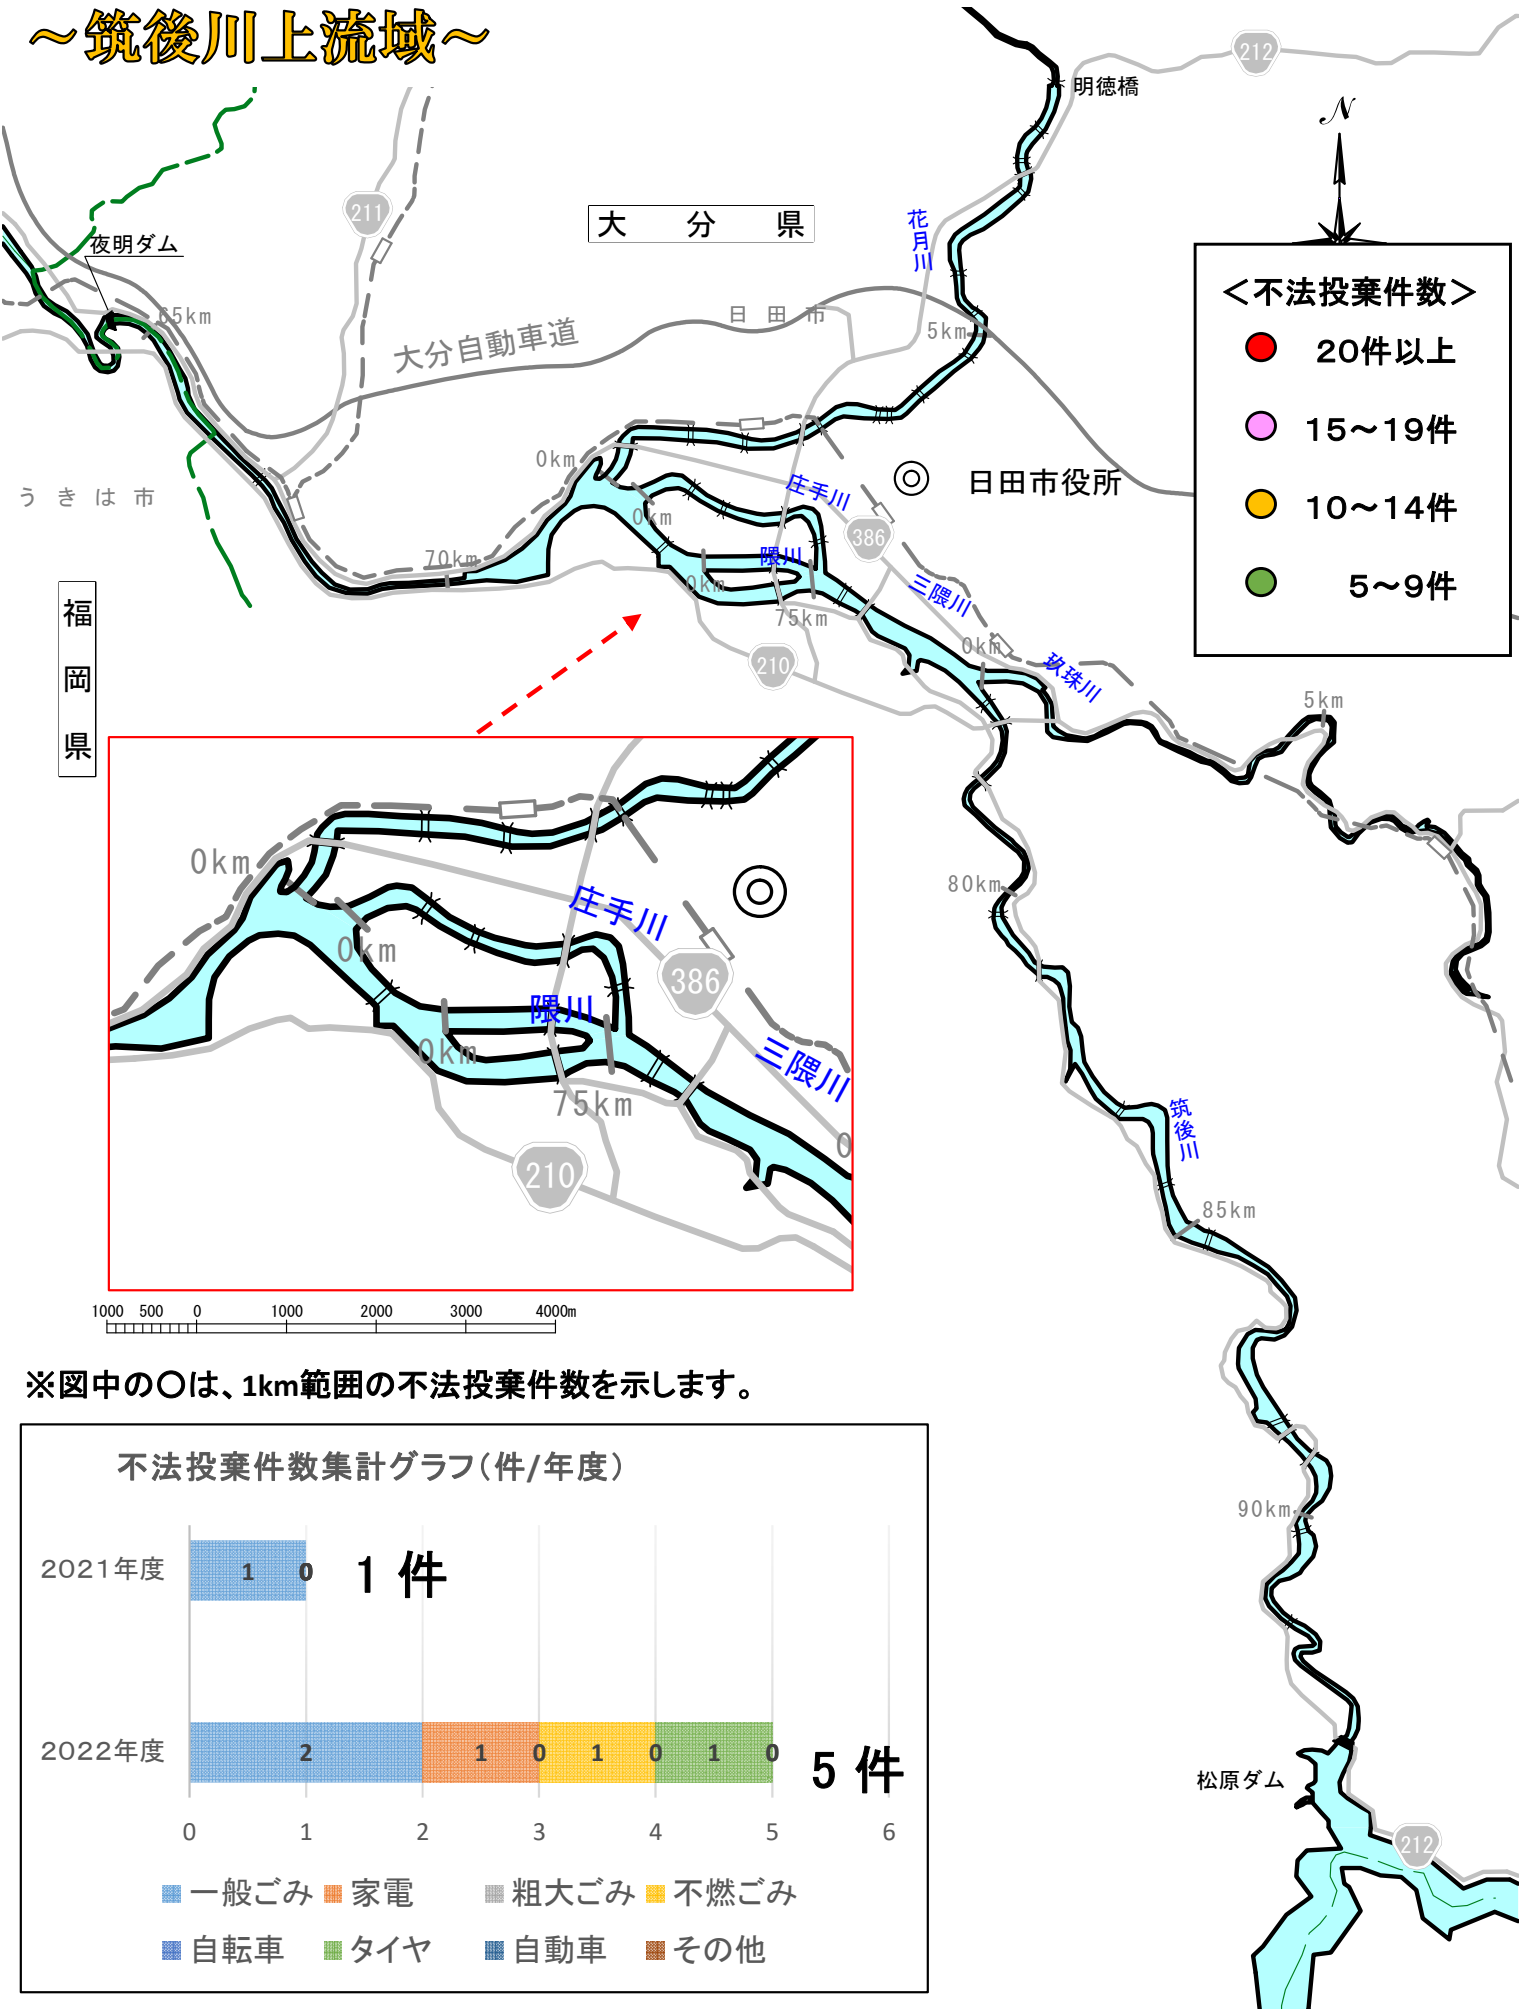

川の美化推進マップ

～筑後川上流域～

※図中の○は、1km範囲の不法投棄件数を示します。