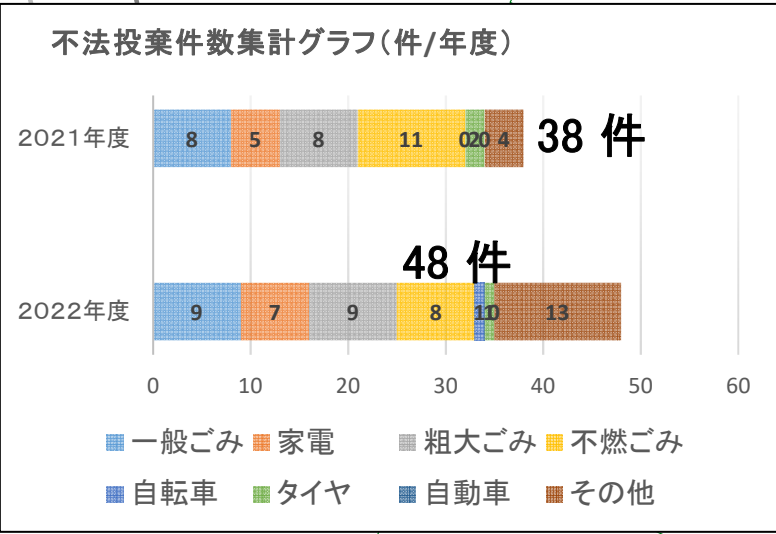

川の美化推進マップ

～矢部川流域～

<不法投棄件数>

- 20件以上
- 15～19件
- 10～14件
- 5～9件

※図中の○は、1km範囲の不法投棄件数を示します。