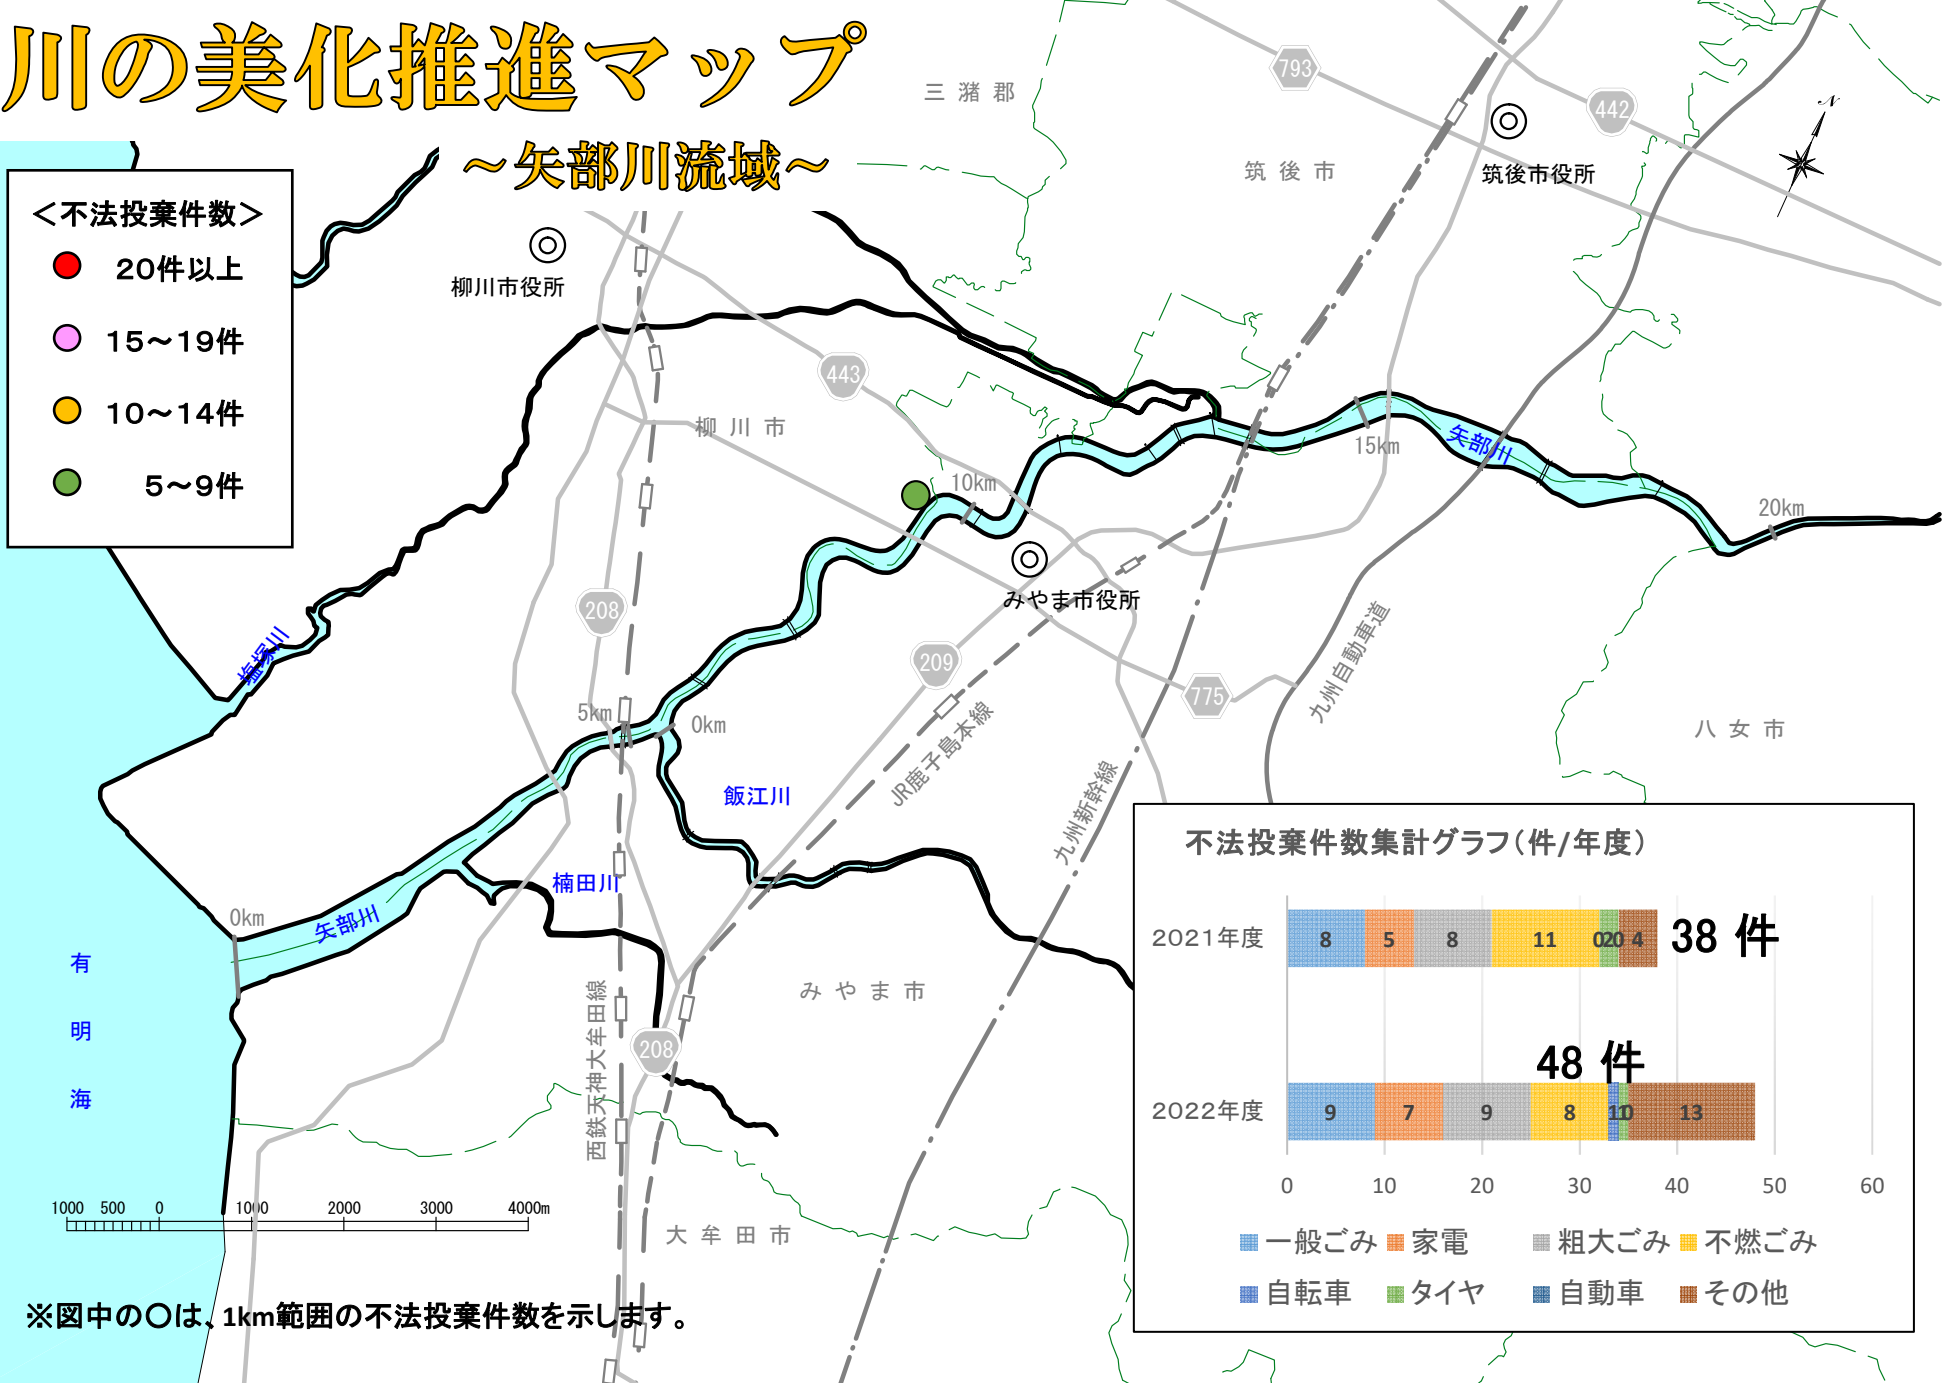

川の美化推進マップ

～矢部川流域～

<不法投棄件数>

- 20件以上
- 15～19件
- 10～14件
- 5～9件

※図中の○は、1km範囲の不法投棄件数を示します。