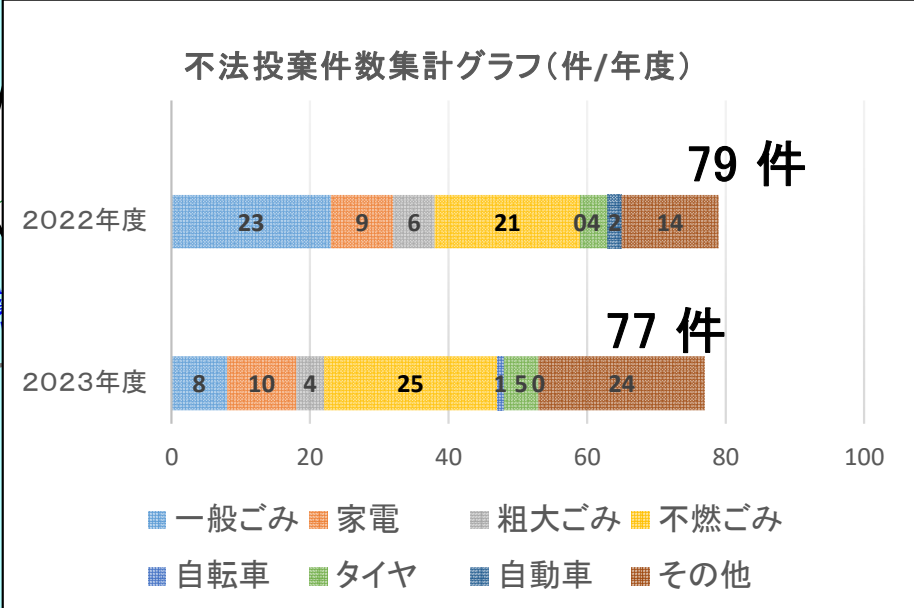

# 川の美化推進マップ

## ～筑後川下流域～

<不法投案件数>

- 20件以上
- 15～19件
- 10～14件
- 5～9件

※図中の○は、1km範囲の不法投案件数を示します。