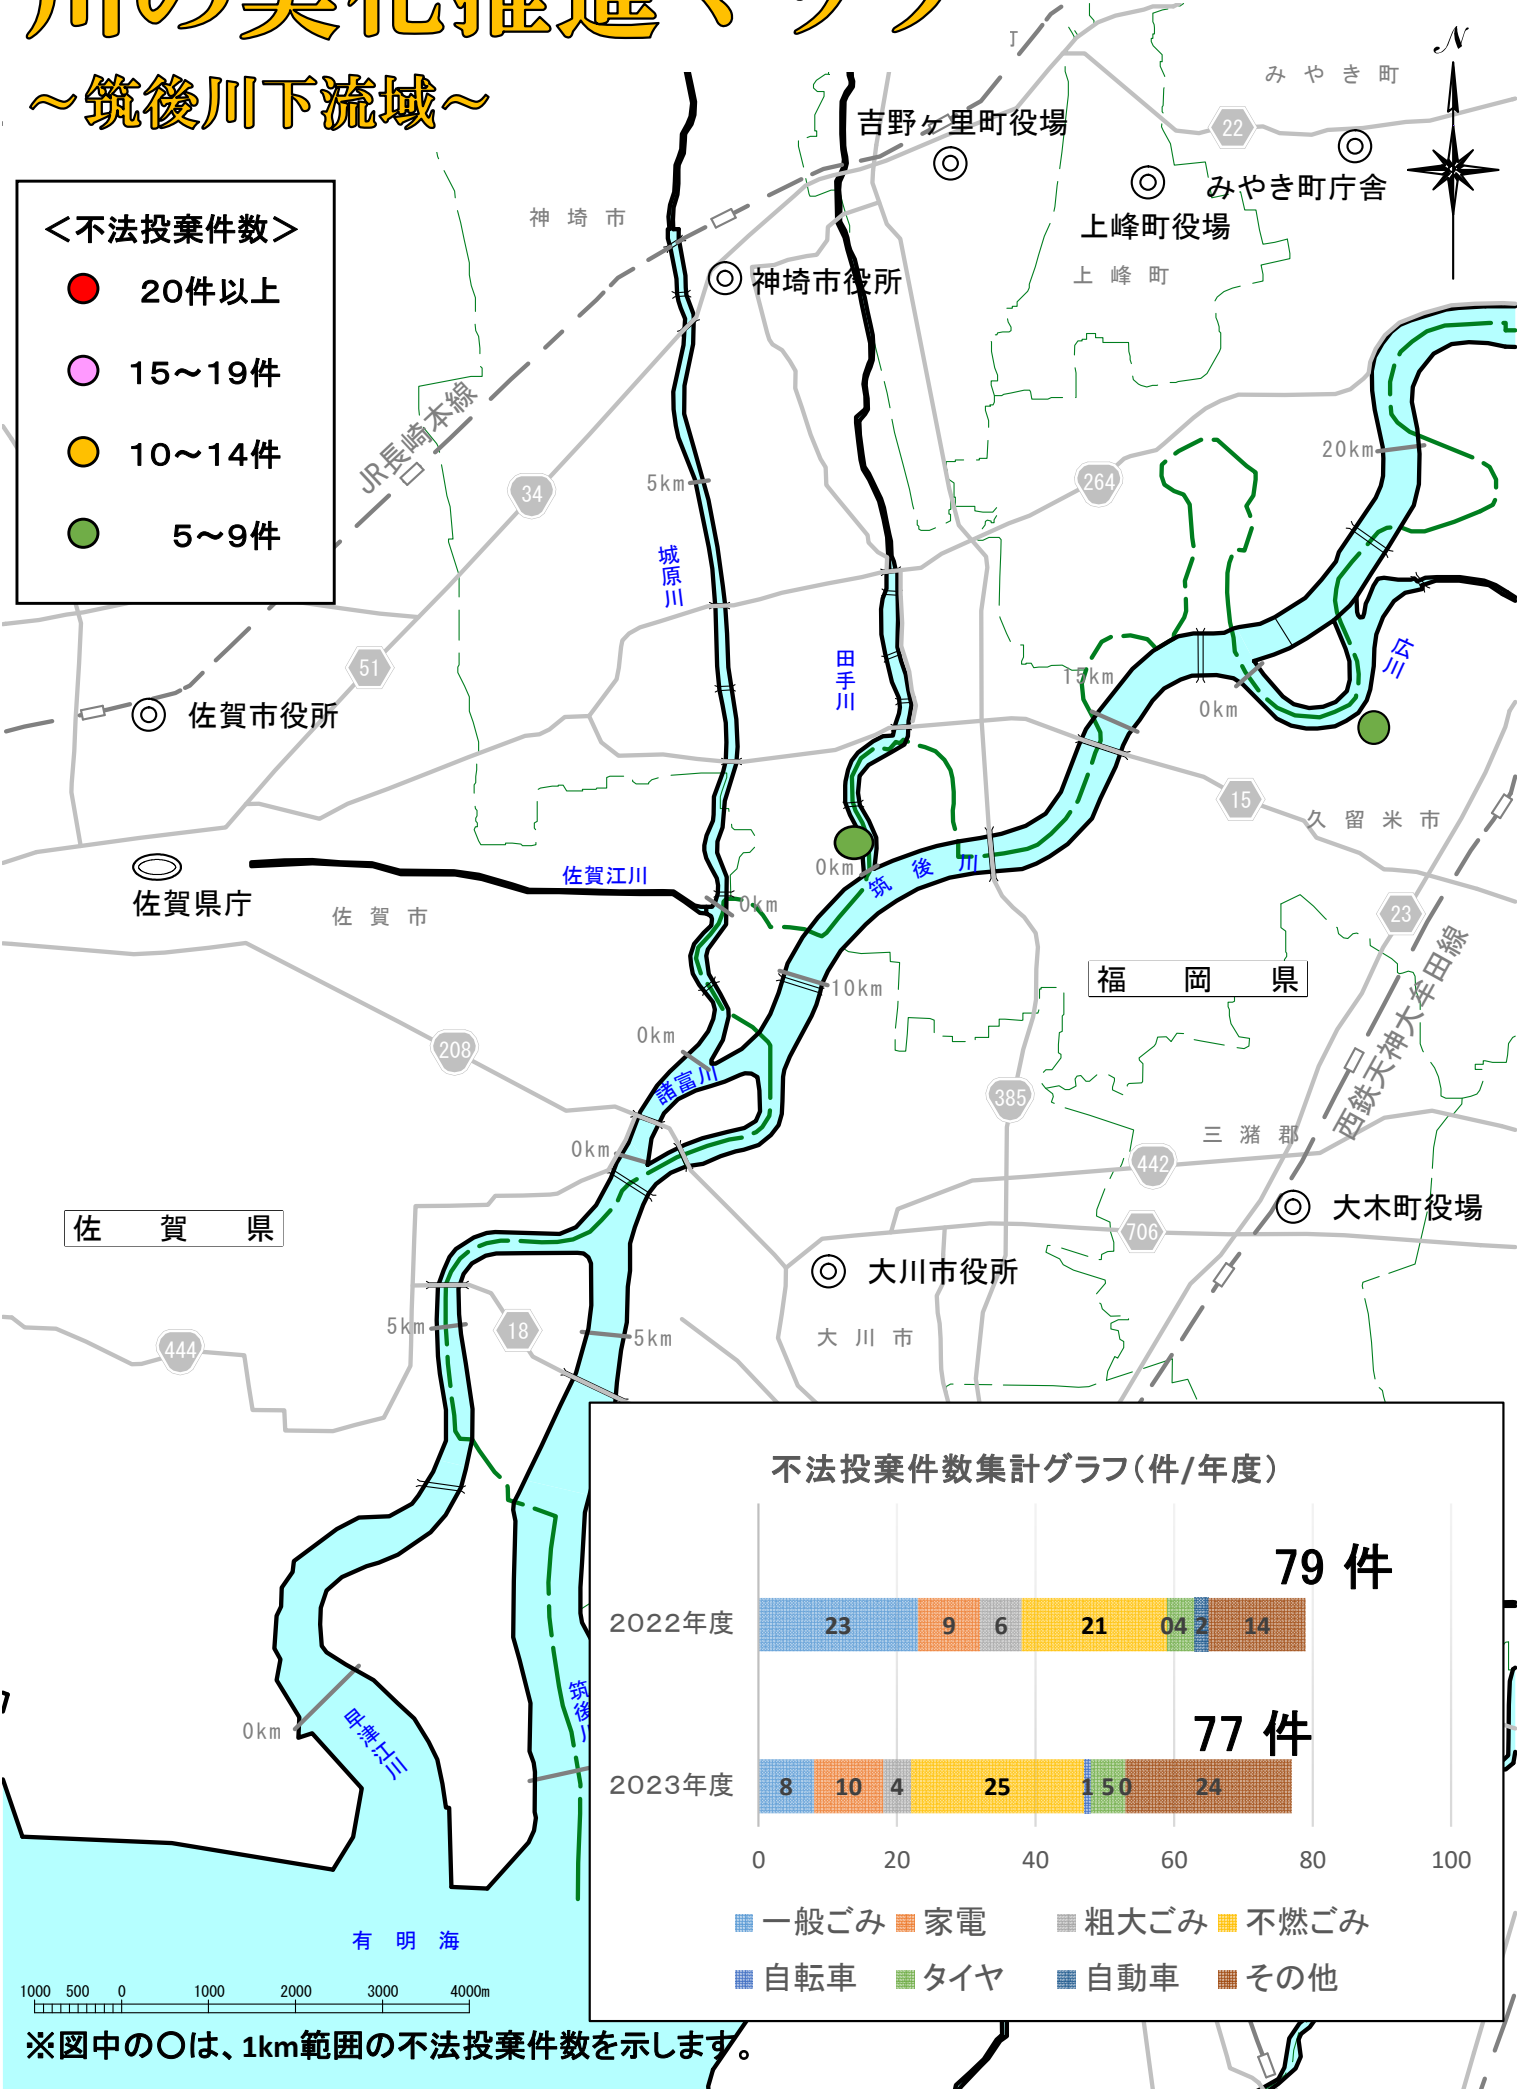

# 川の美化推進マップ

## ～筑後川下流域～

<不法投案件数>

- 20件以上
- 15～19件
- 10～14件
- 5～9件

※図中の○は、1km範囲の不法投案件数を示します。