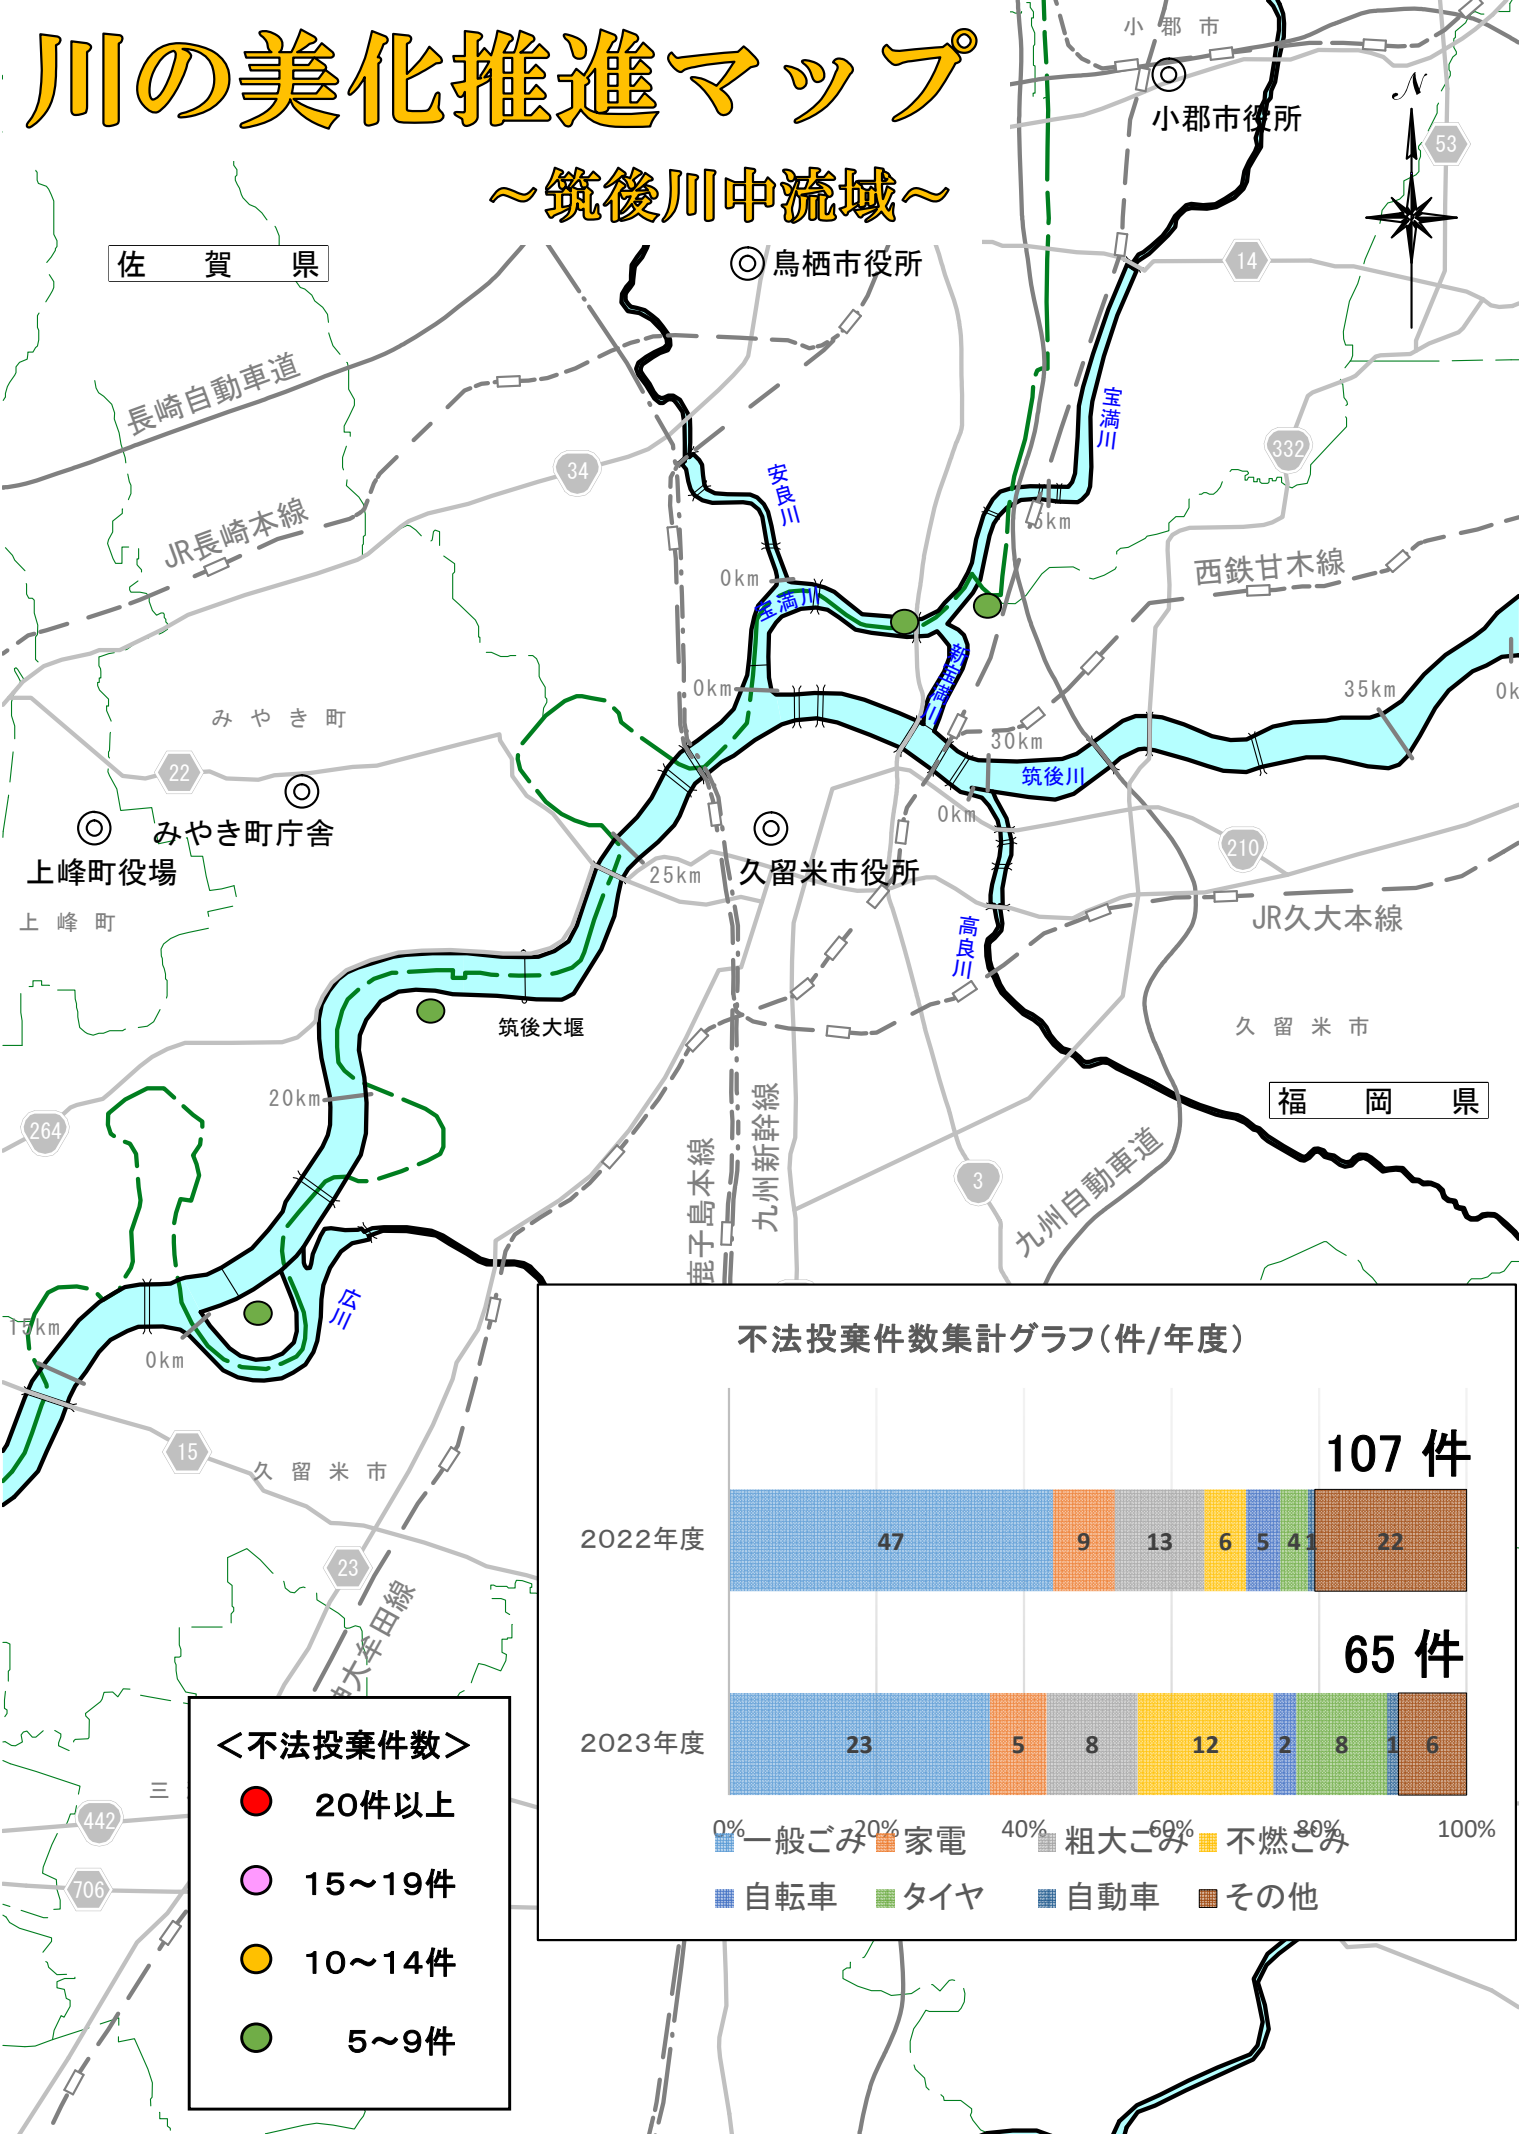

川の美化推進マップ

～筑後川中流域～

不法投棄件数集計グラフ(件/年度)

<不法投棄件数>

- 20件以上
- 15～19件
- 10～14件
- 5～9件

※図中の○は、1km範囲の不法投棄件数を示します。