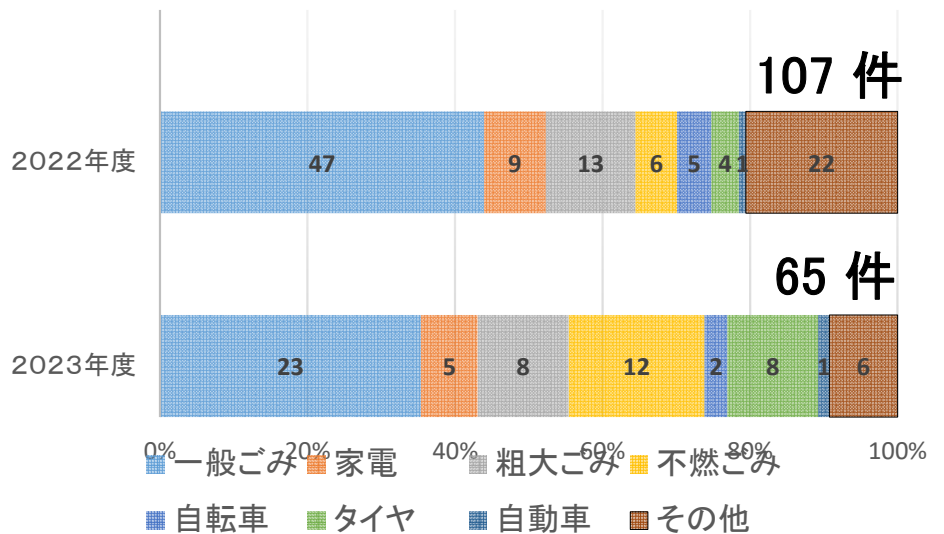

川の美化推進マップ

～筑後川中流域～

不法投棄件数集計グラフ(件/年度)

<不法投棄件数>

- 20件以上
- 15～19件
- 10～14件
- 5～9件

※図中の○は、1km範囲の不法投棄件数を示します。