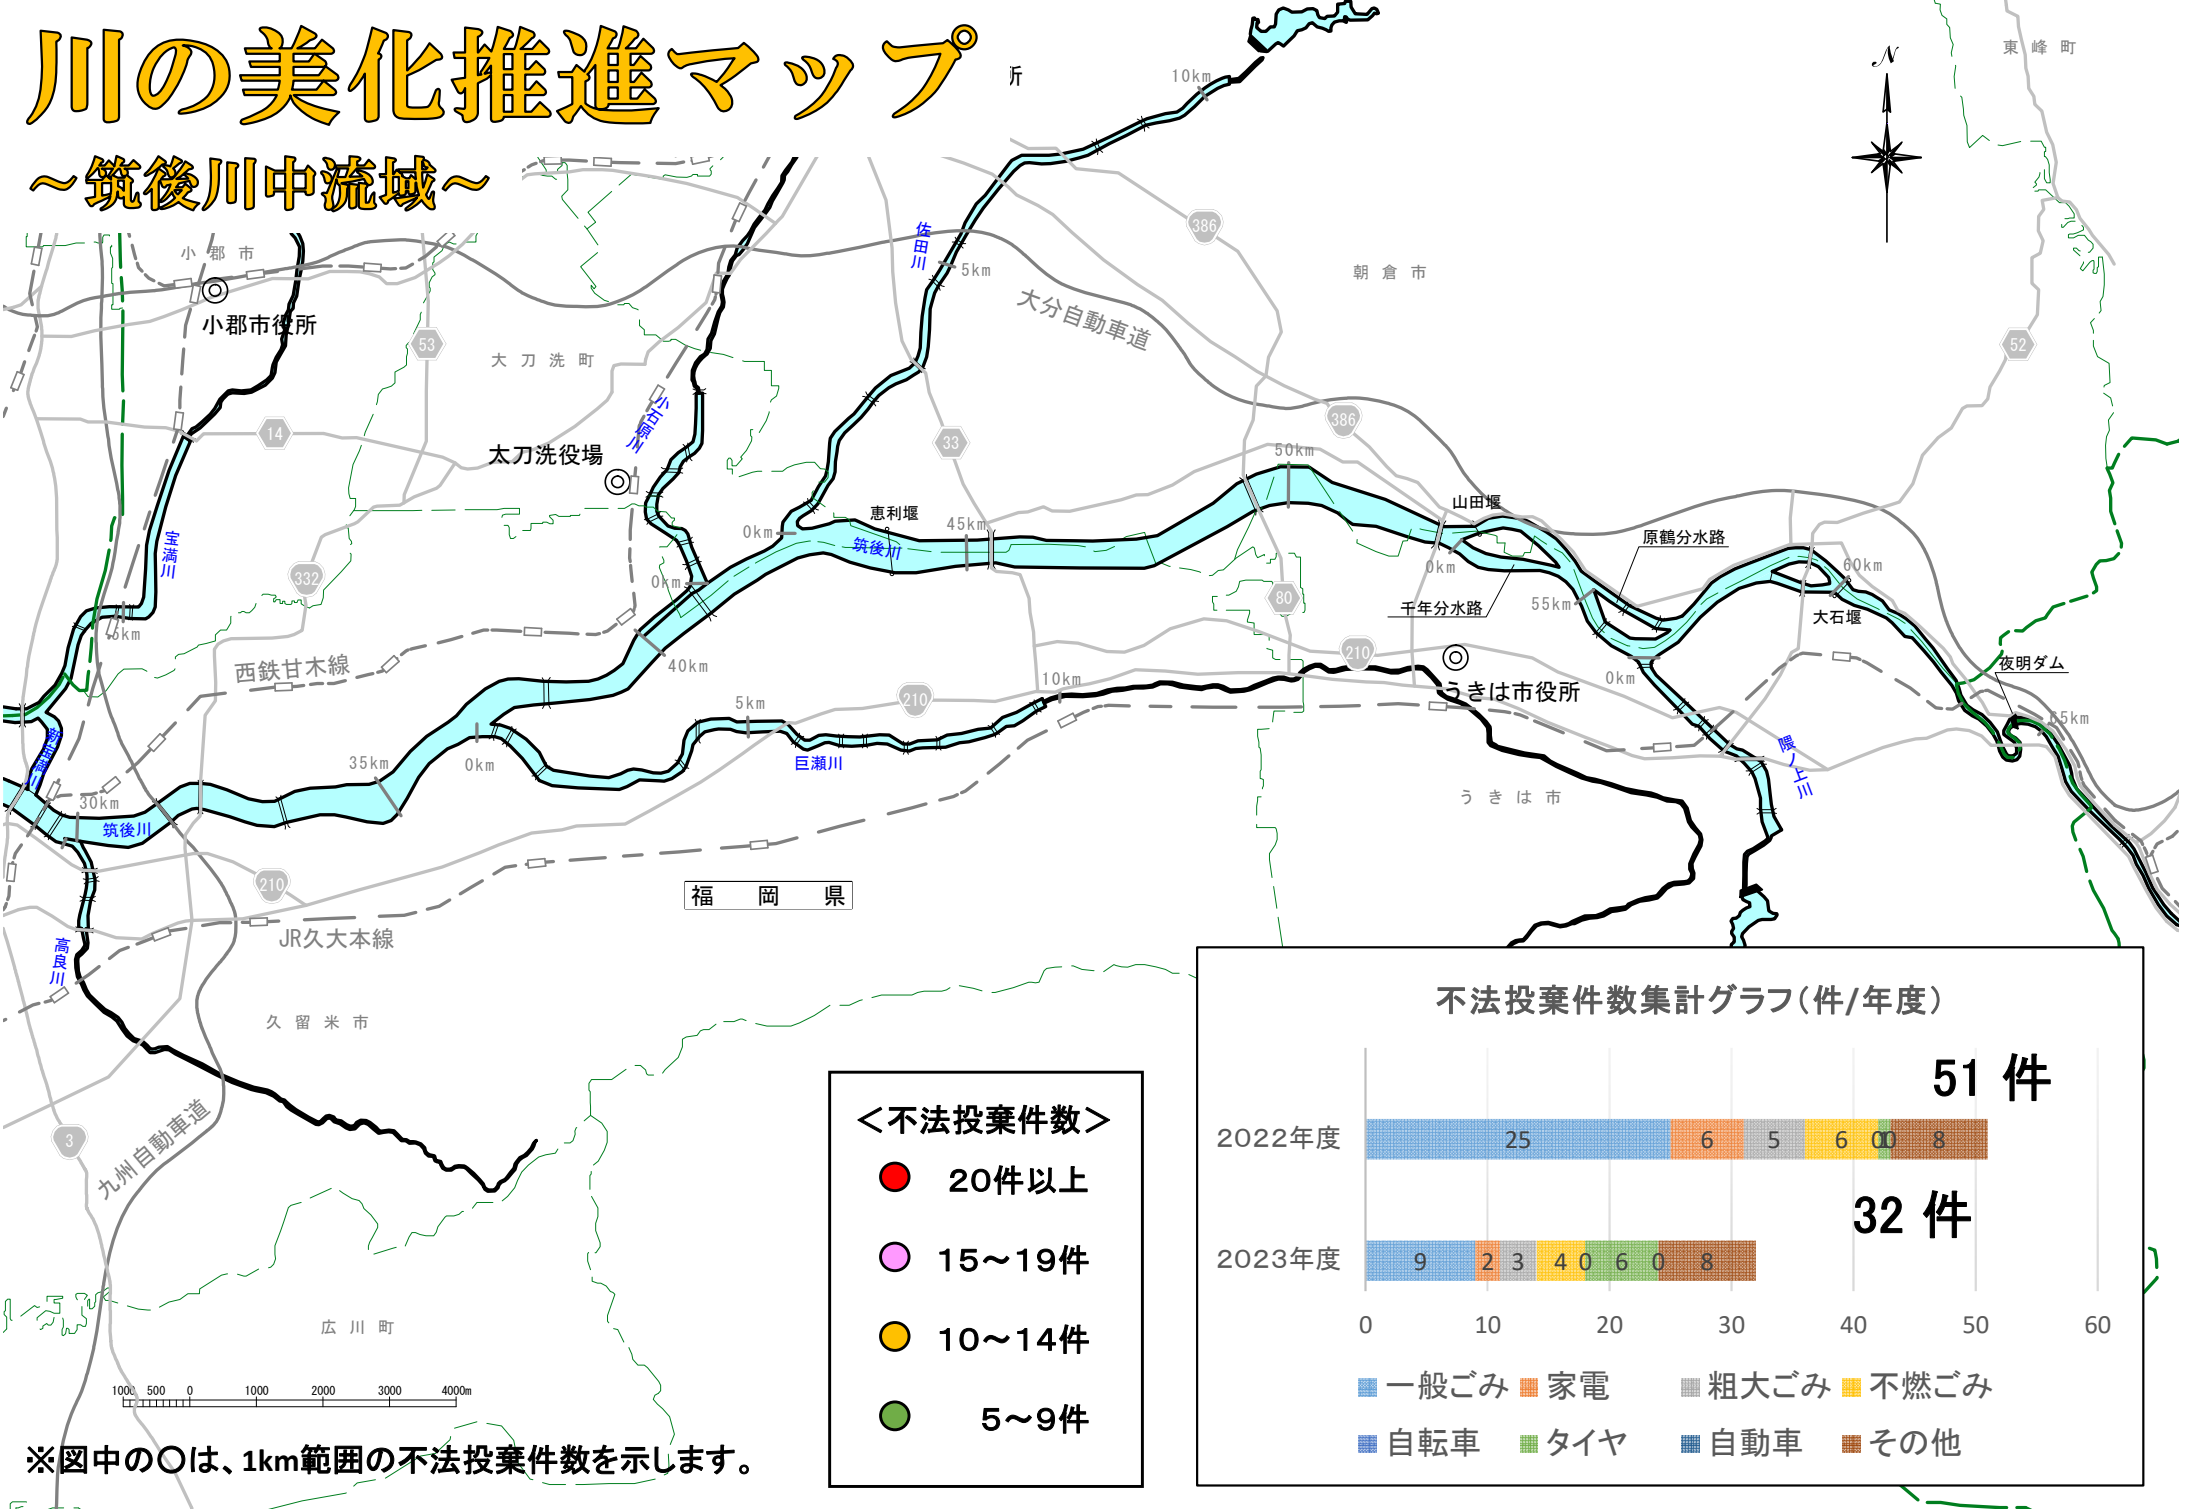

# 川の美化推進マップ

## ～筑後川中流域～

**<不法投棄件数>**

- 20件以上
- 15～19件
- 10～14件
- 5～9件

※図中の○は、1km範囲の不法投棄件数を示します。