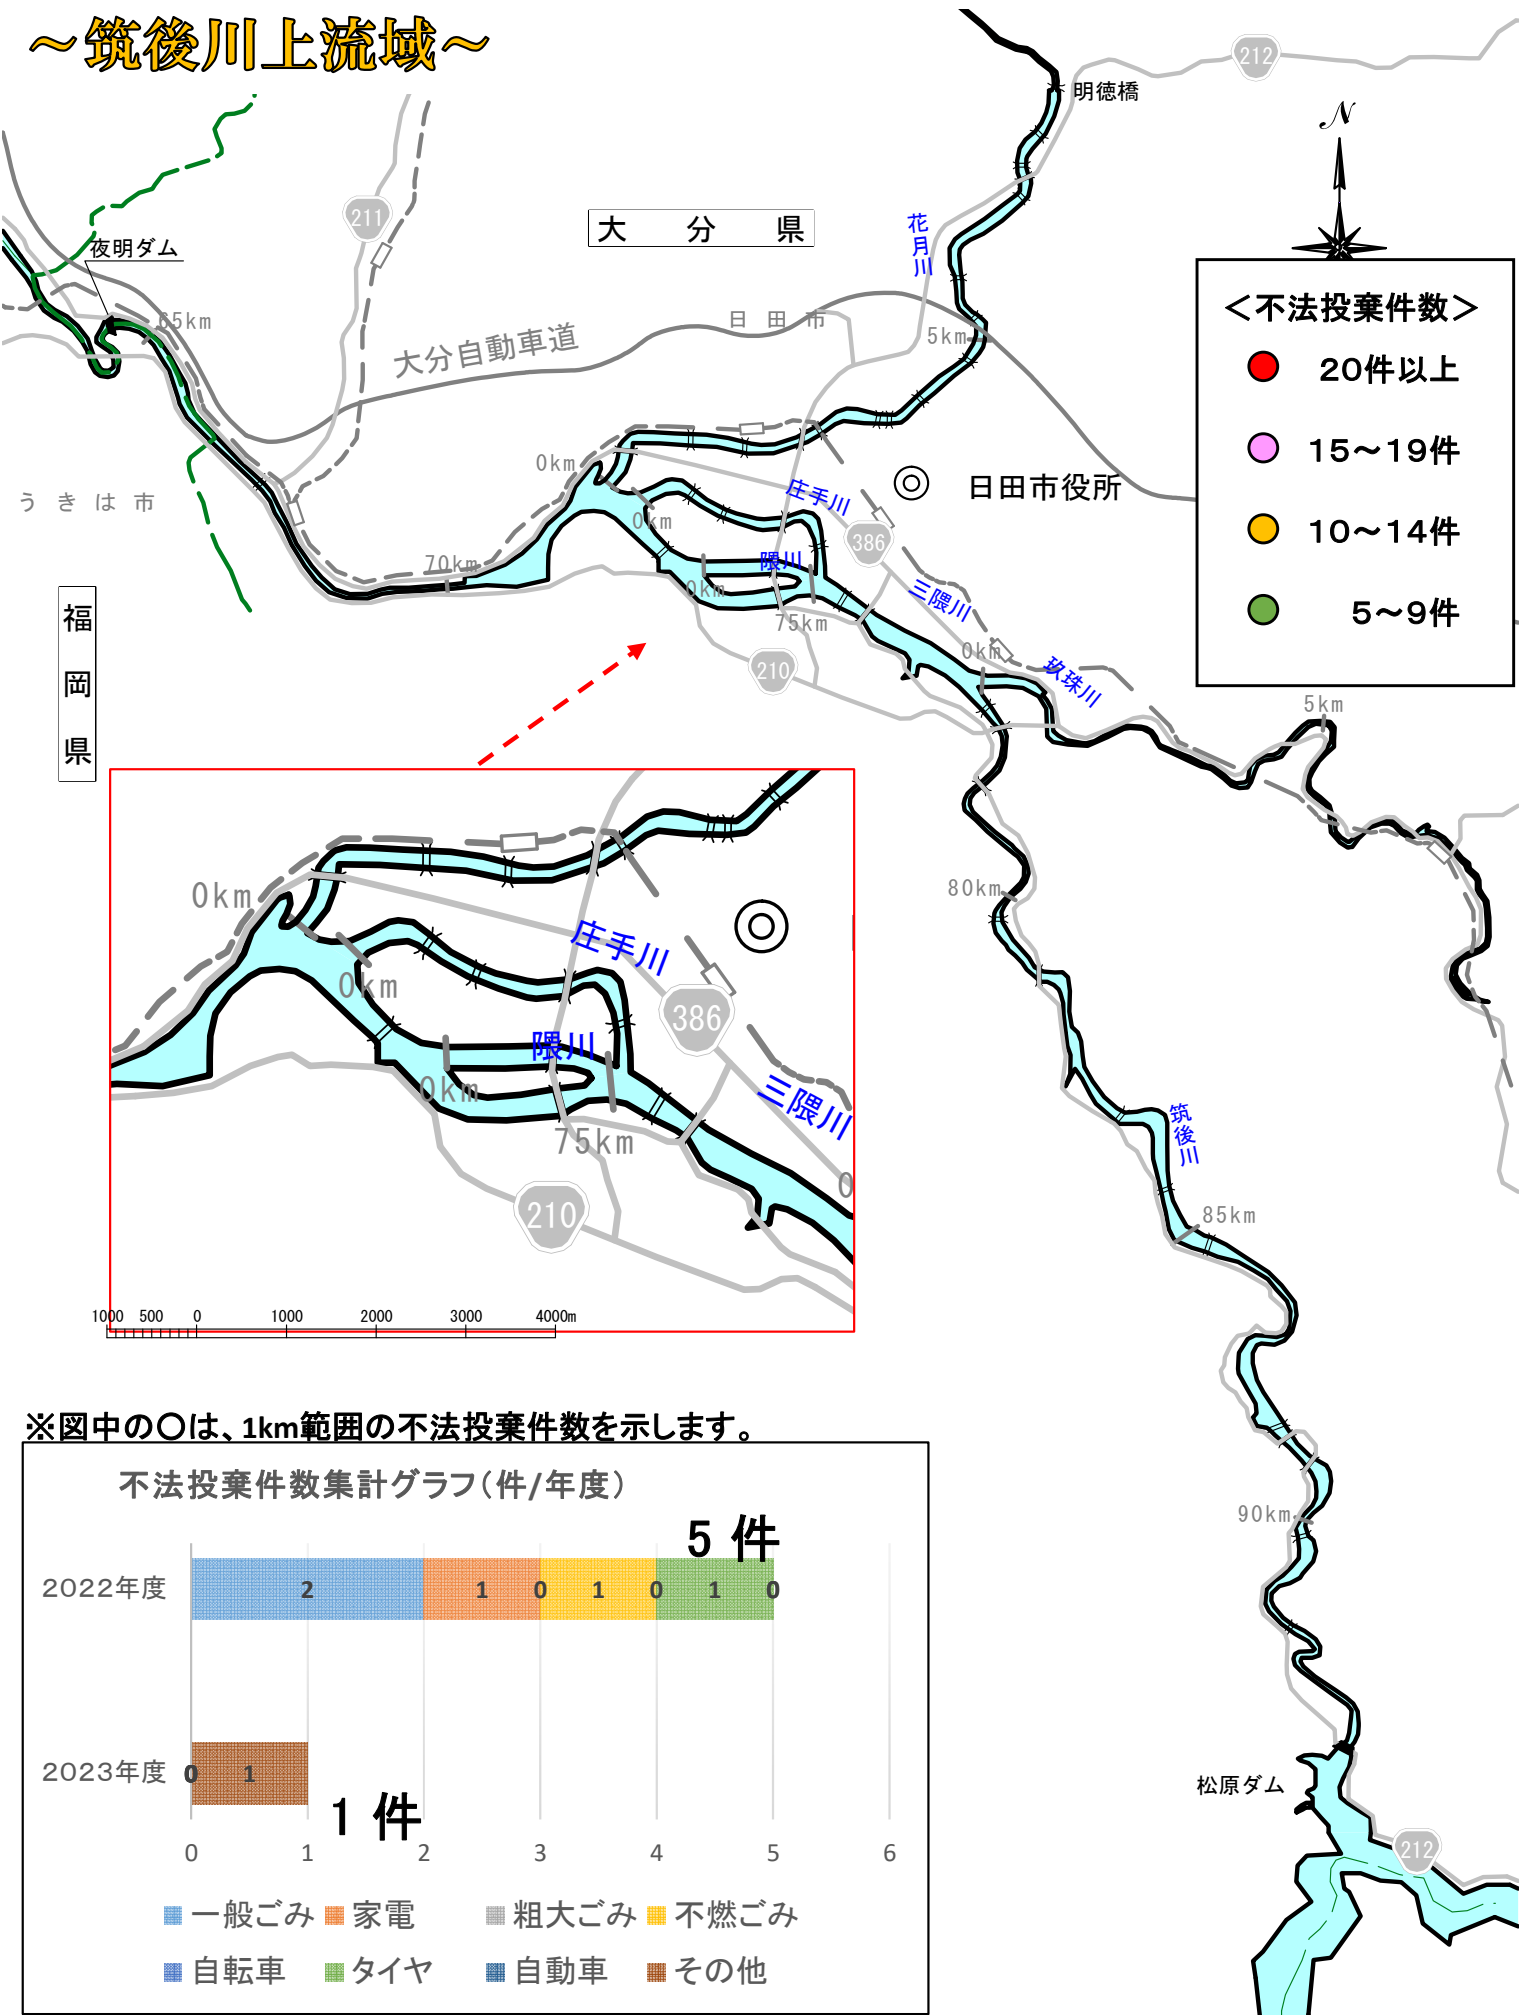

川の美化推進マップ

～筑後川上流域～

<不法投棄件数>

- 20件以上
- 15～19件
- 10～14件
- 5～9件

※図中の○は、1km範囲の不法投棄件数を示します。