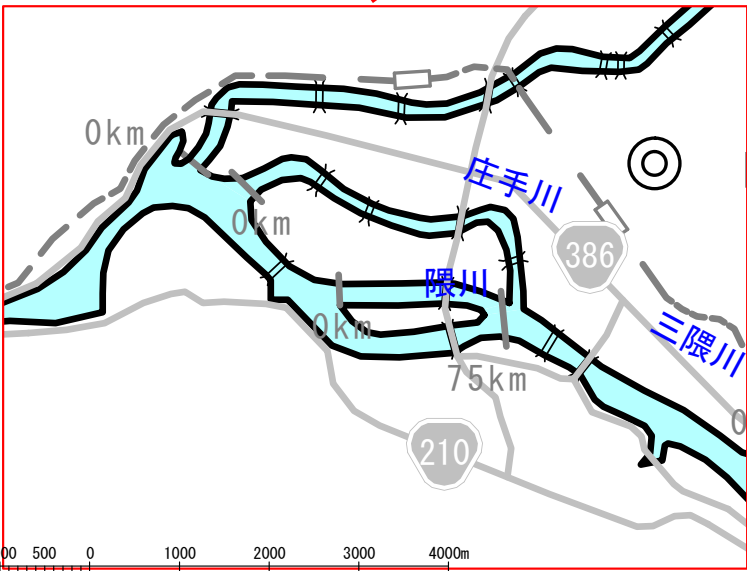

川の美化推進マップ

～筑後川上流域～

<不法投棄件数>

- 20件以上
- 15～19件
- 10～14件
- 5～9件

※図中の○は、1km範囲の不法投棄件数を示します。