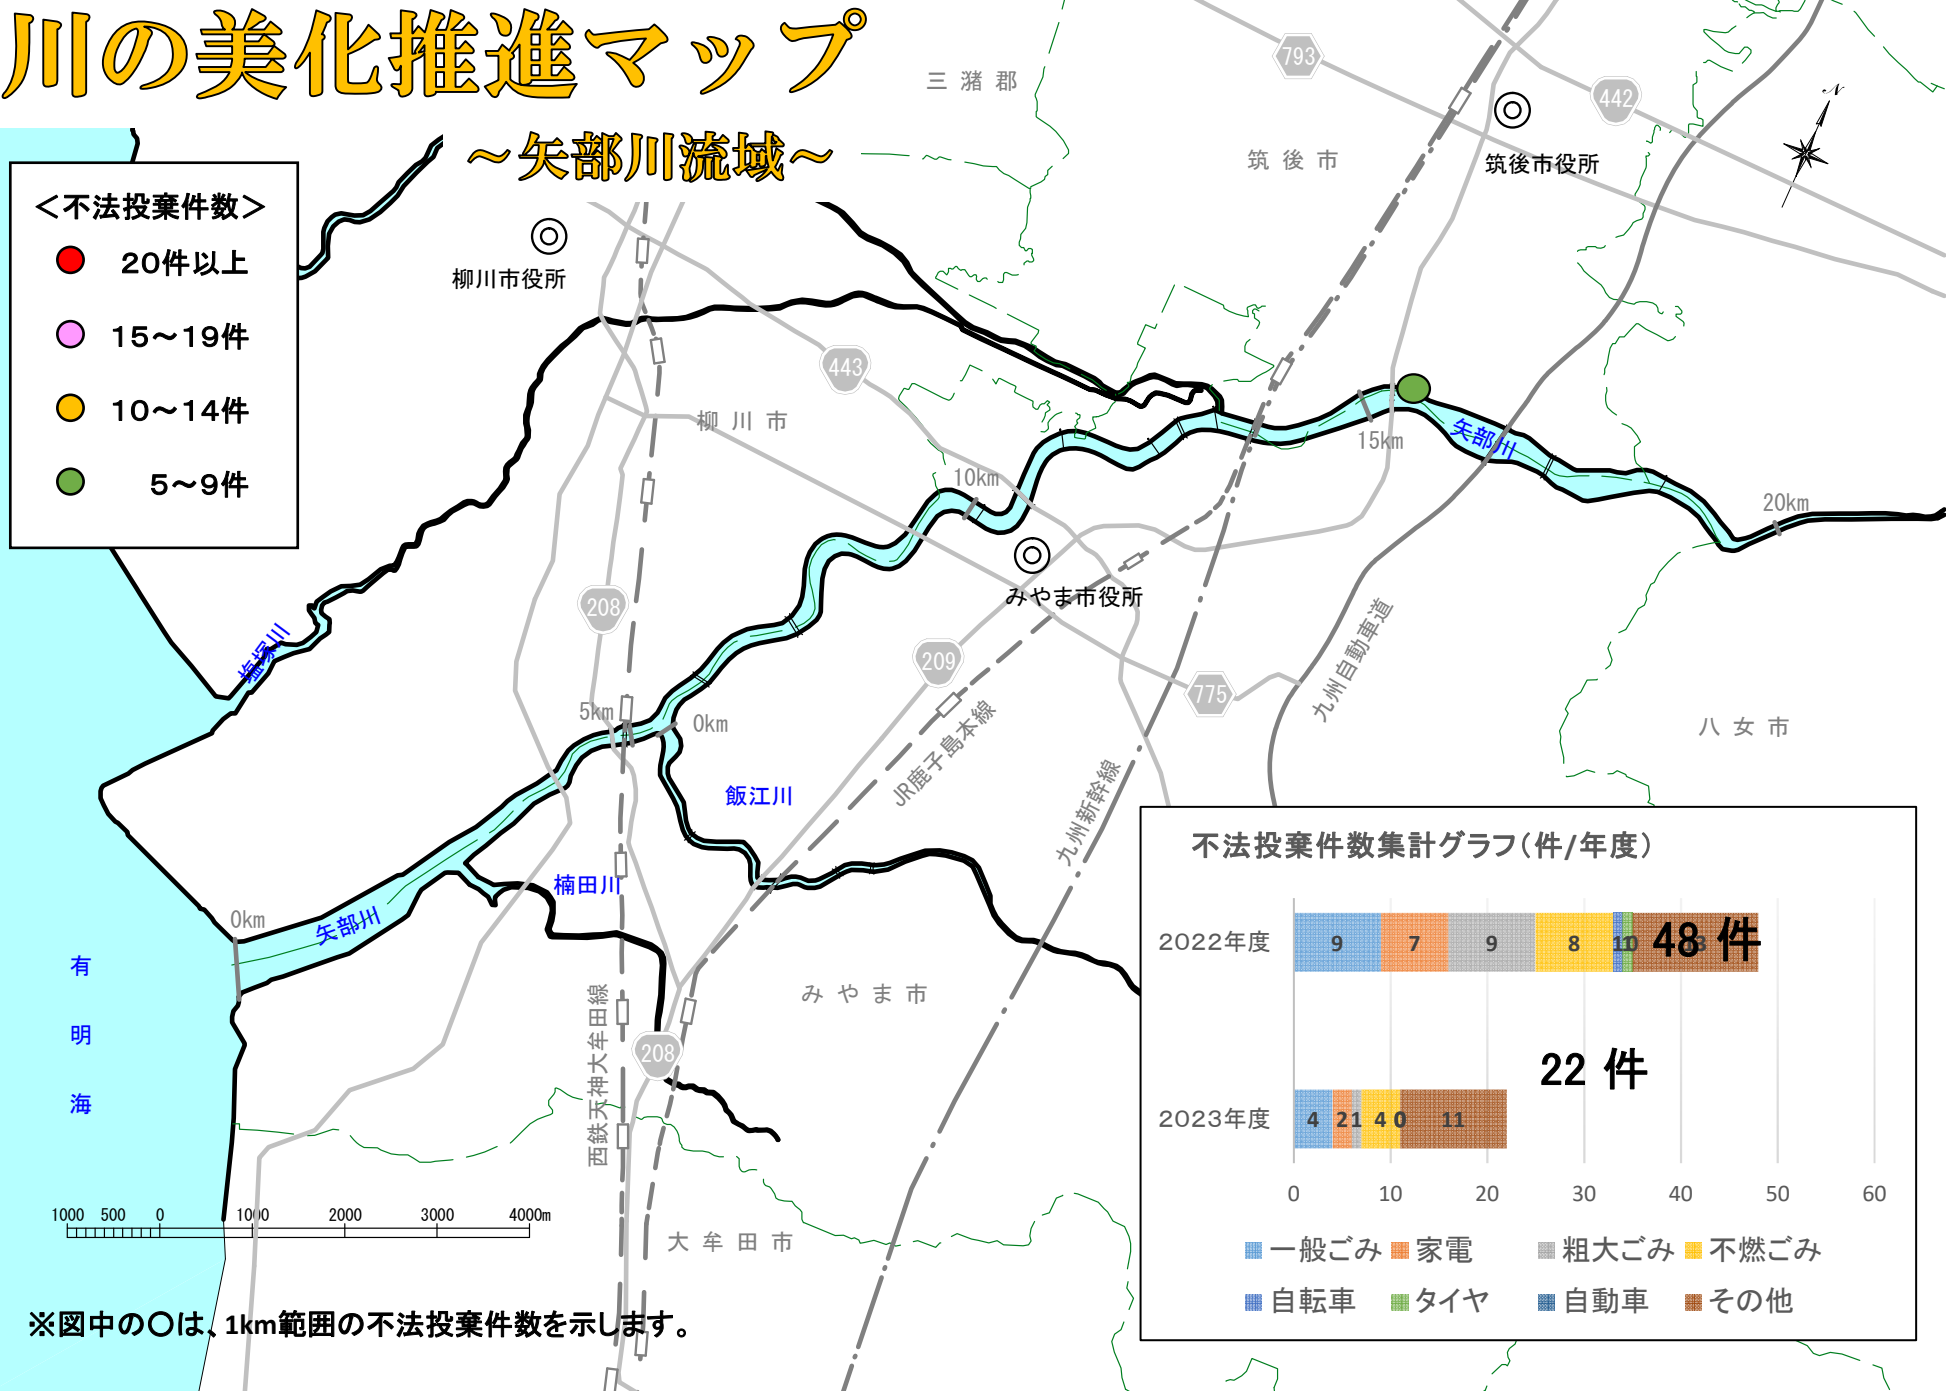

川の美化推進マップ

～矢部川流域～

<不法投案件数>

- 20件以上
- 15～19件
- 10～14件
- 5～9件

※図中の○は、1km範囲の不法投案件数を示します。