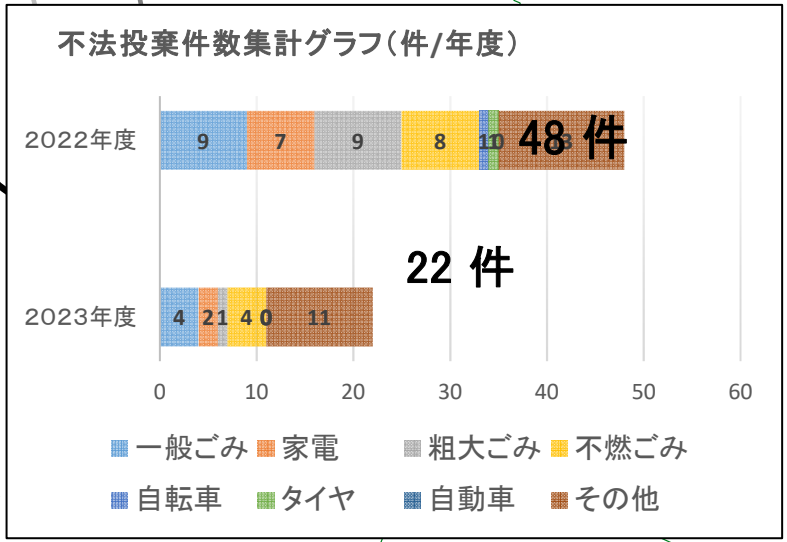

川の美化推進マップ

～矢部川流域～

<不法投案件数>

- 20件以上
- 15～19件
- 10～14件
- 5～9件

※図中の○は、1km範囲の不法投案件数を示します。