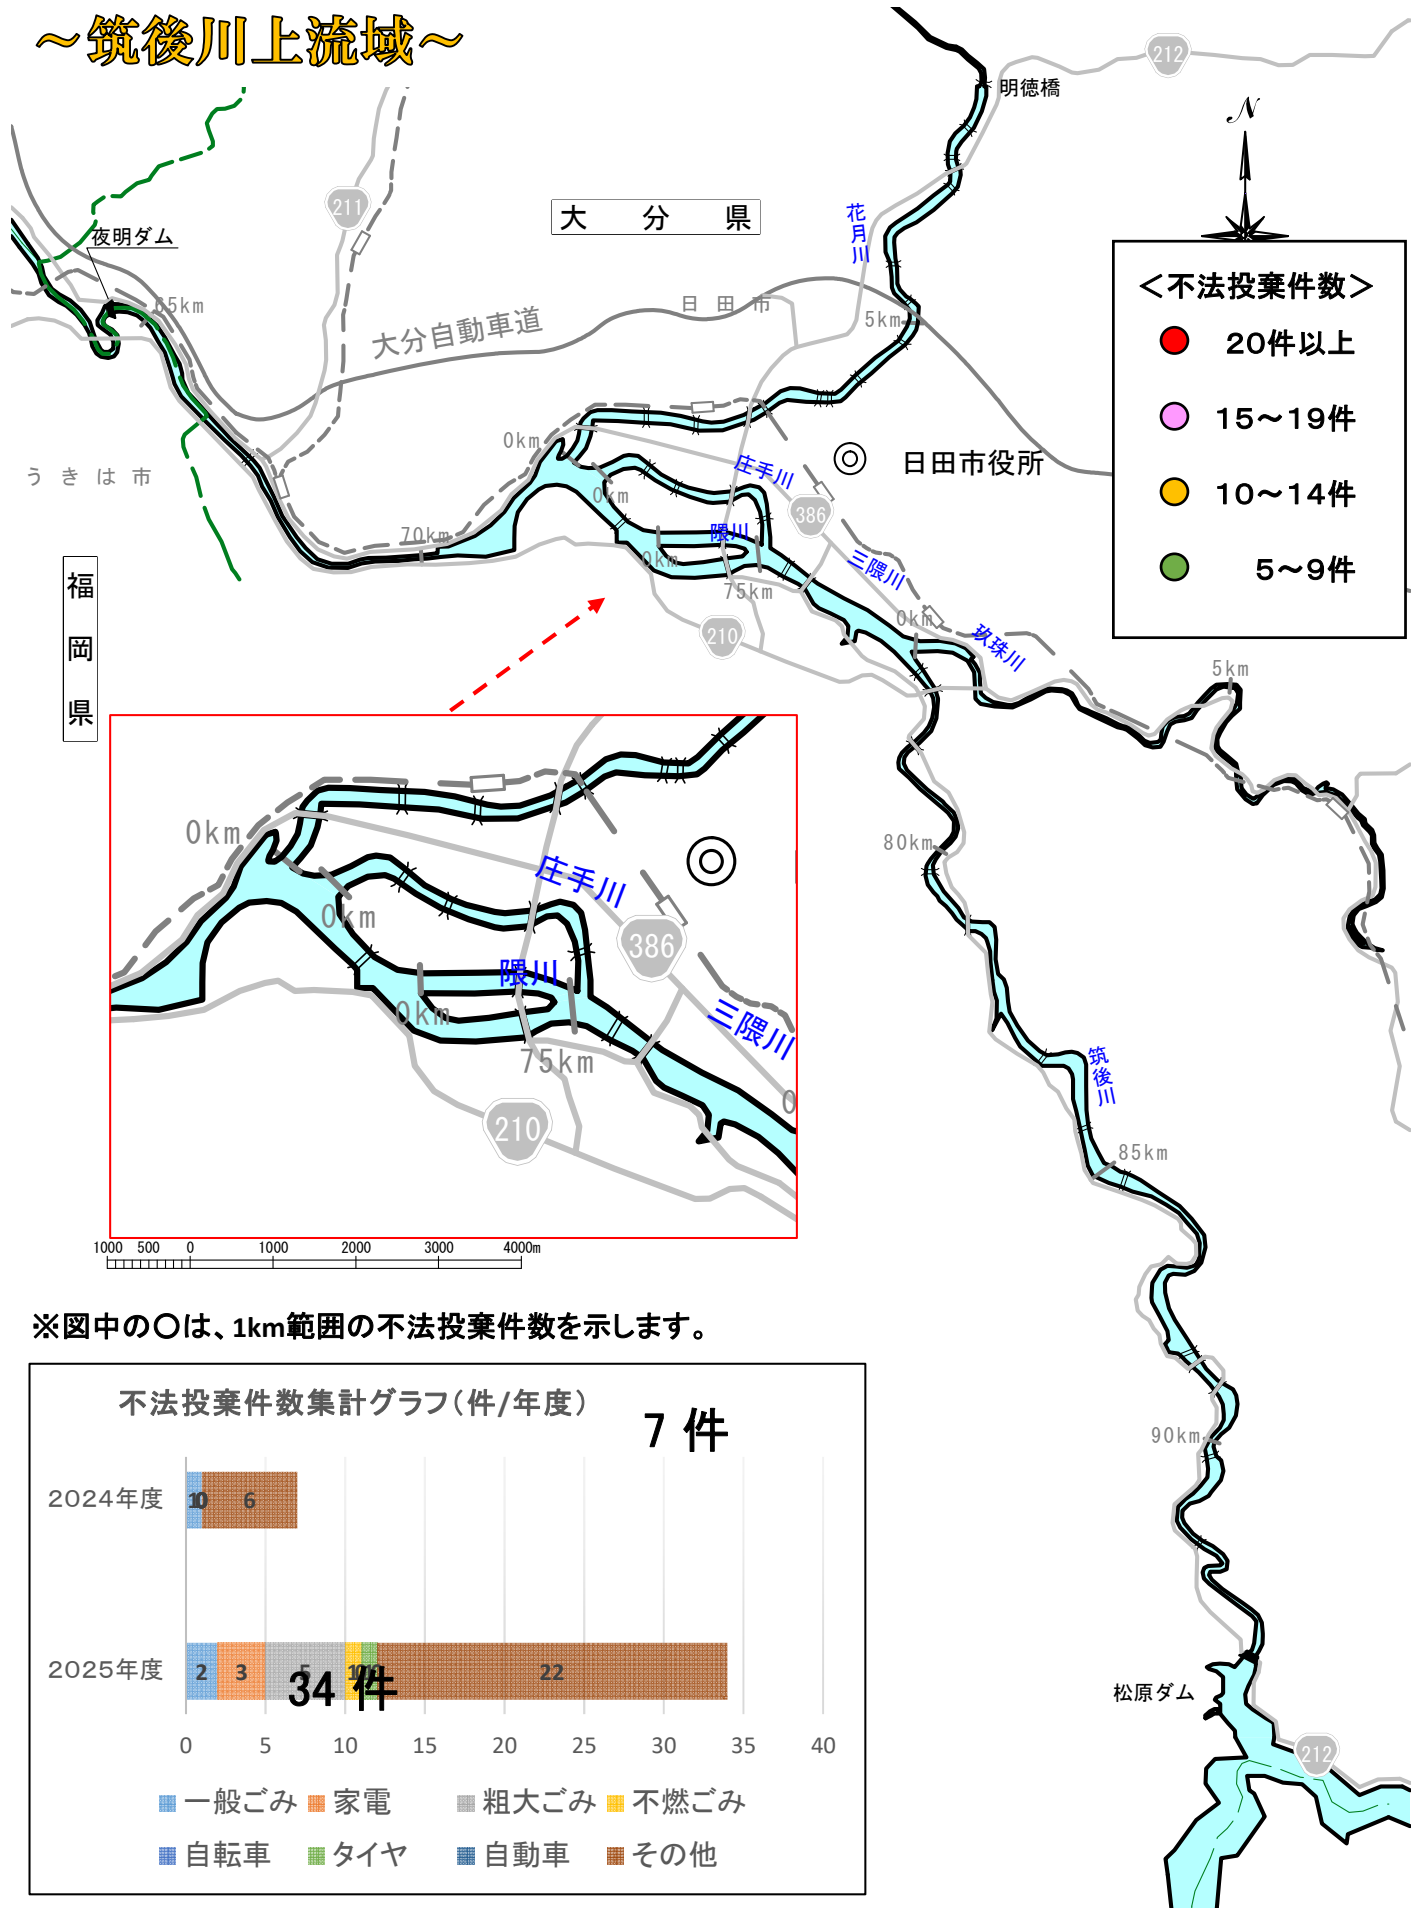

# 川の美化推進マップ

～筑後川上流域～

※図中の○は、1km範囲の不法投棄件数を示します。