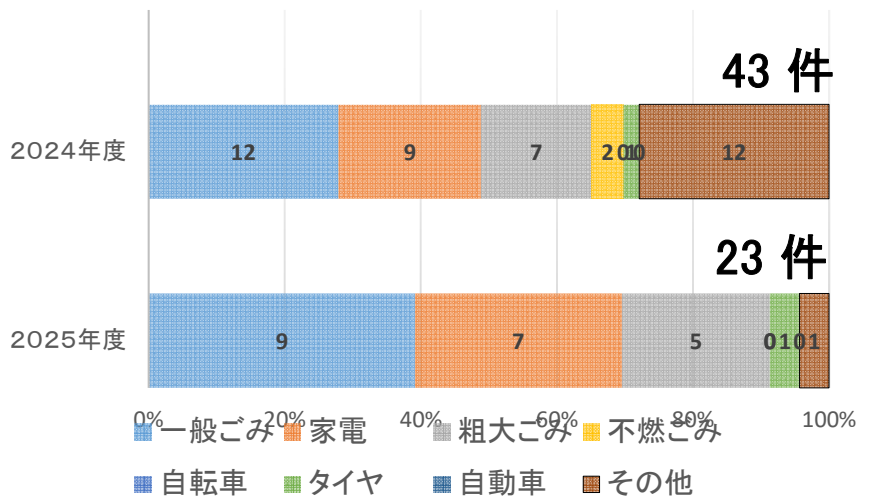

# 川の美化推進マップ

## ～筑後川中流域～

不法投棄件数集計グラフ(件/年度)

<不法投棄件数>

- 20件以上
- 15～19件
- 10～14件
- 5～9件

※図中の○は、1km範囲の不法投棄件数を示します。