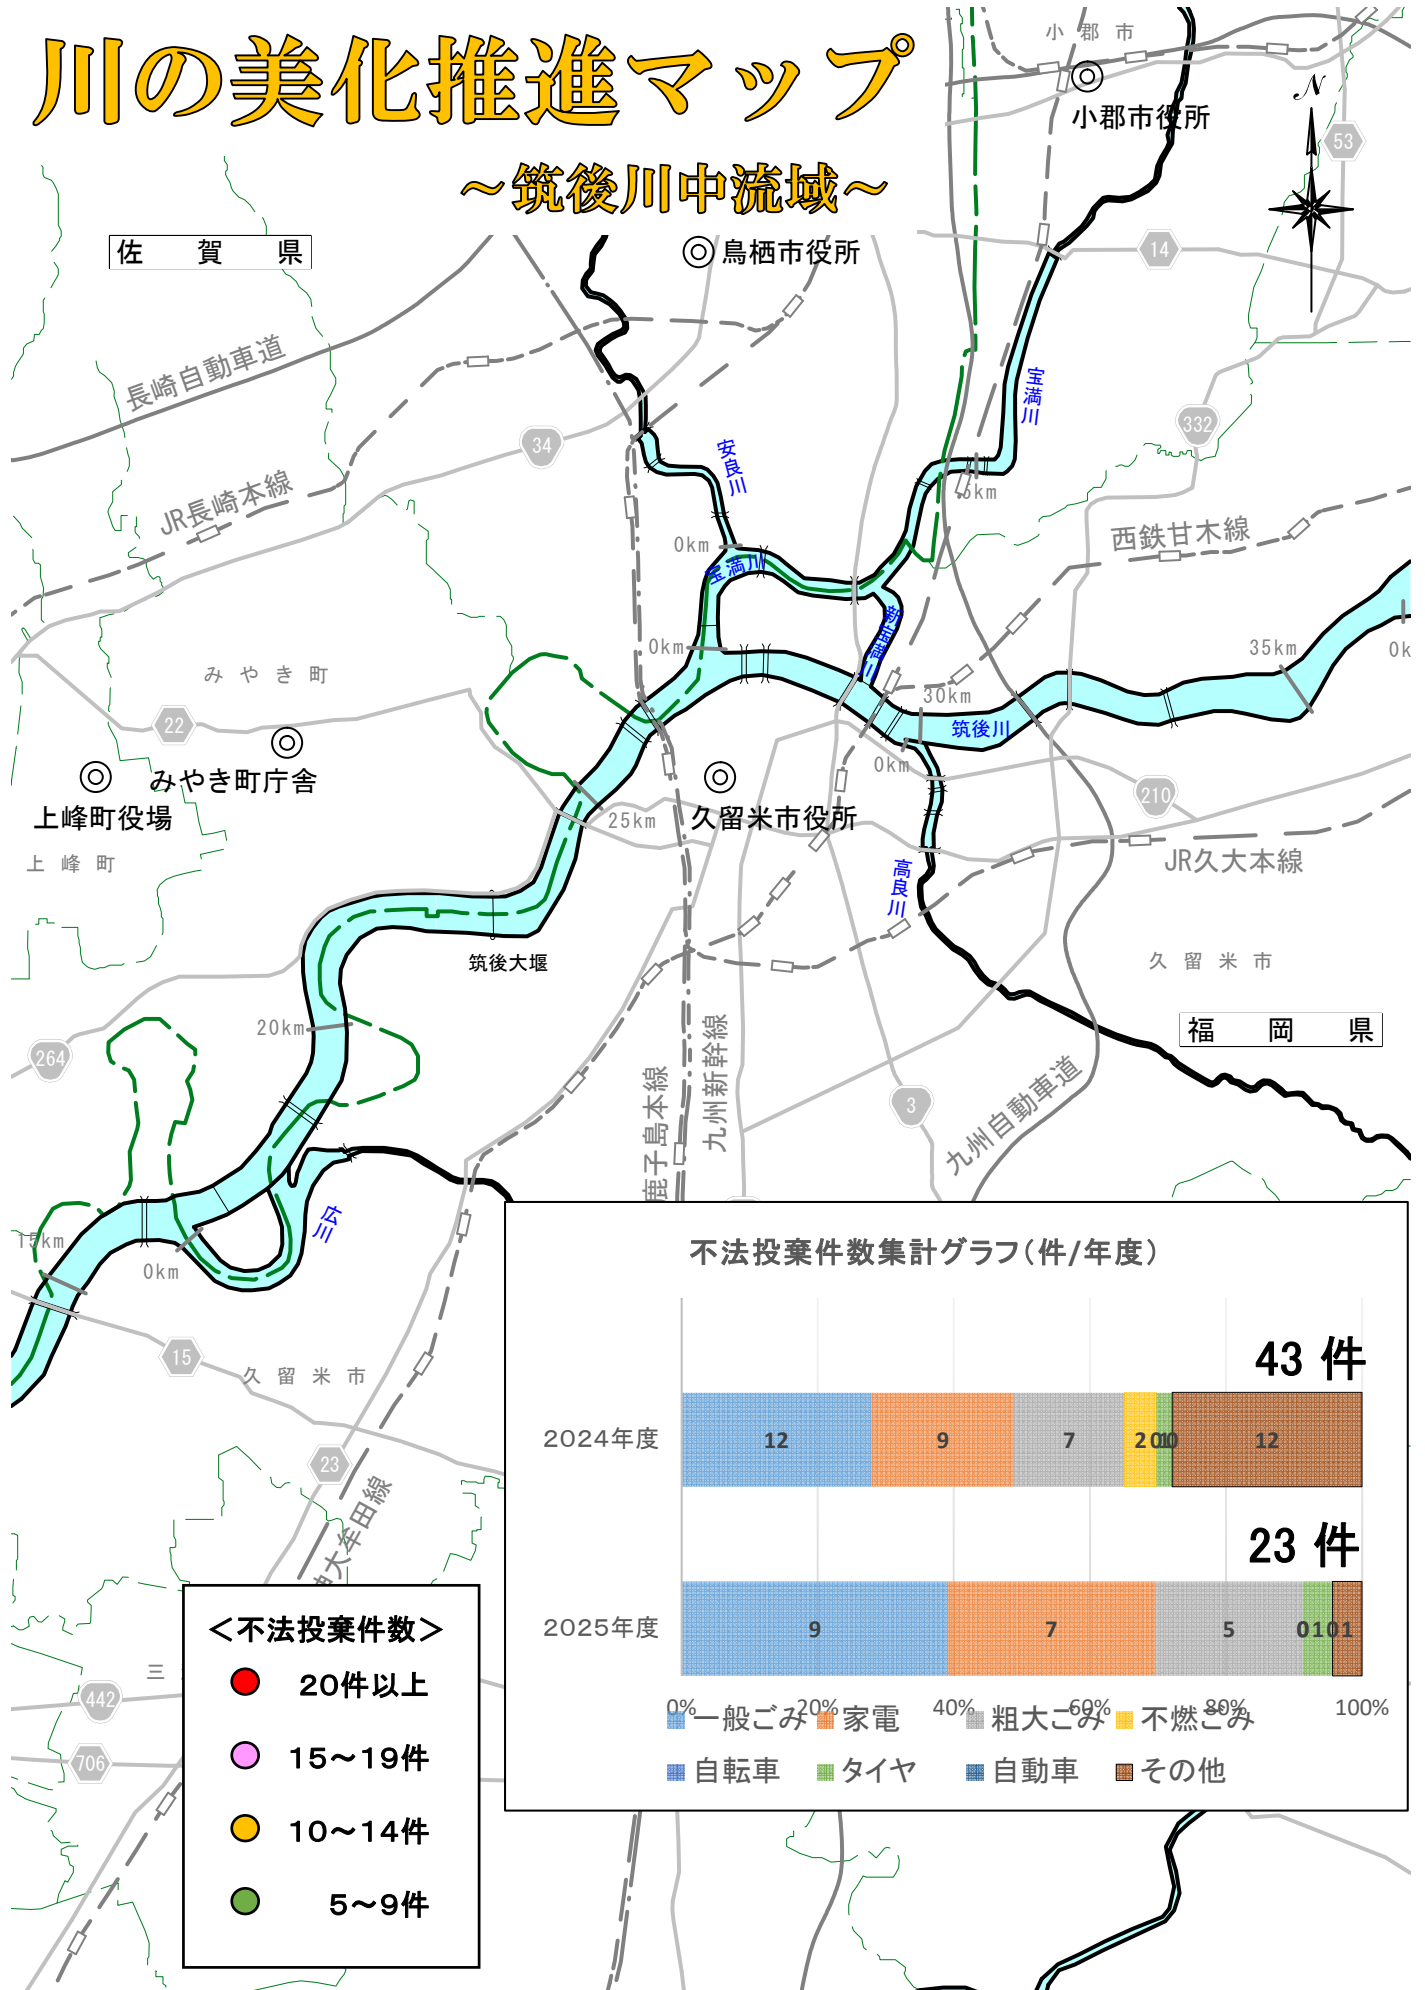

# 川の美化推進マップ

## ～筑後川中流域～

不法投棄件数集計グラフ(件/年度)

<不法投棄件数>

- 20件以上
- 15～19件
- 10～14件
- 5～9件

※図中の○は、1km範囲の不法投棄件数を示します。