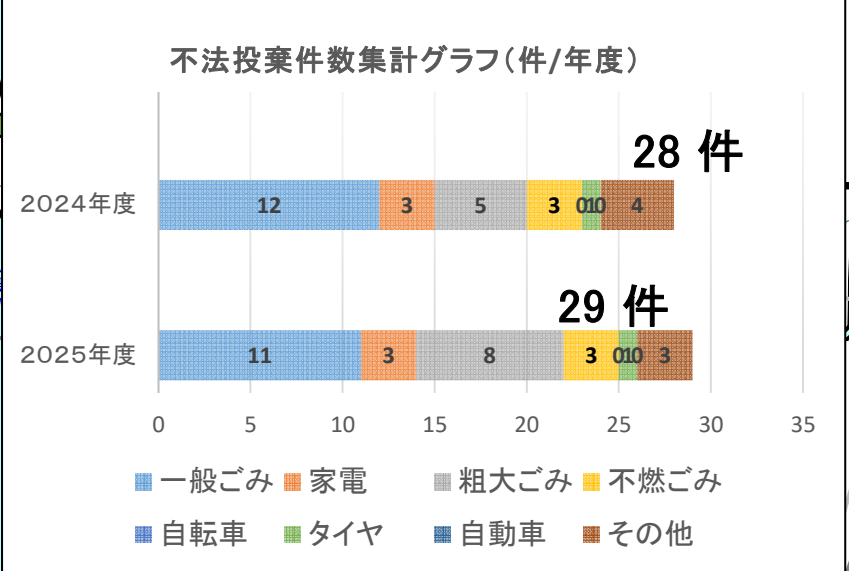

# 川の美化推進マップ

～筑後川下流域～

<不法投棄件数>

- 20件以上
- 15～19件
- 10～14件
- 5～9件

※図中の○は、1km範囲の不法投棄件数を示します。