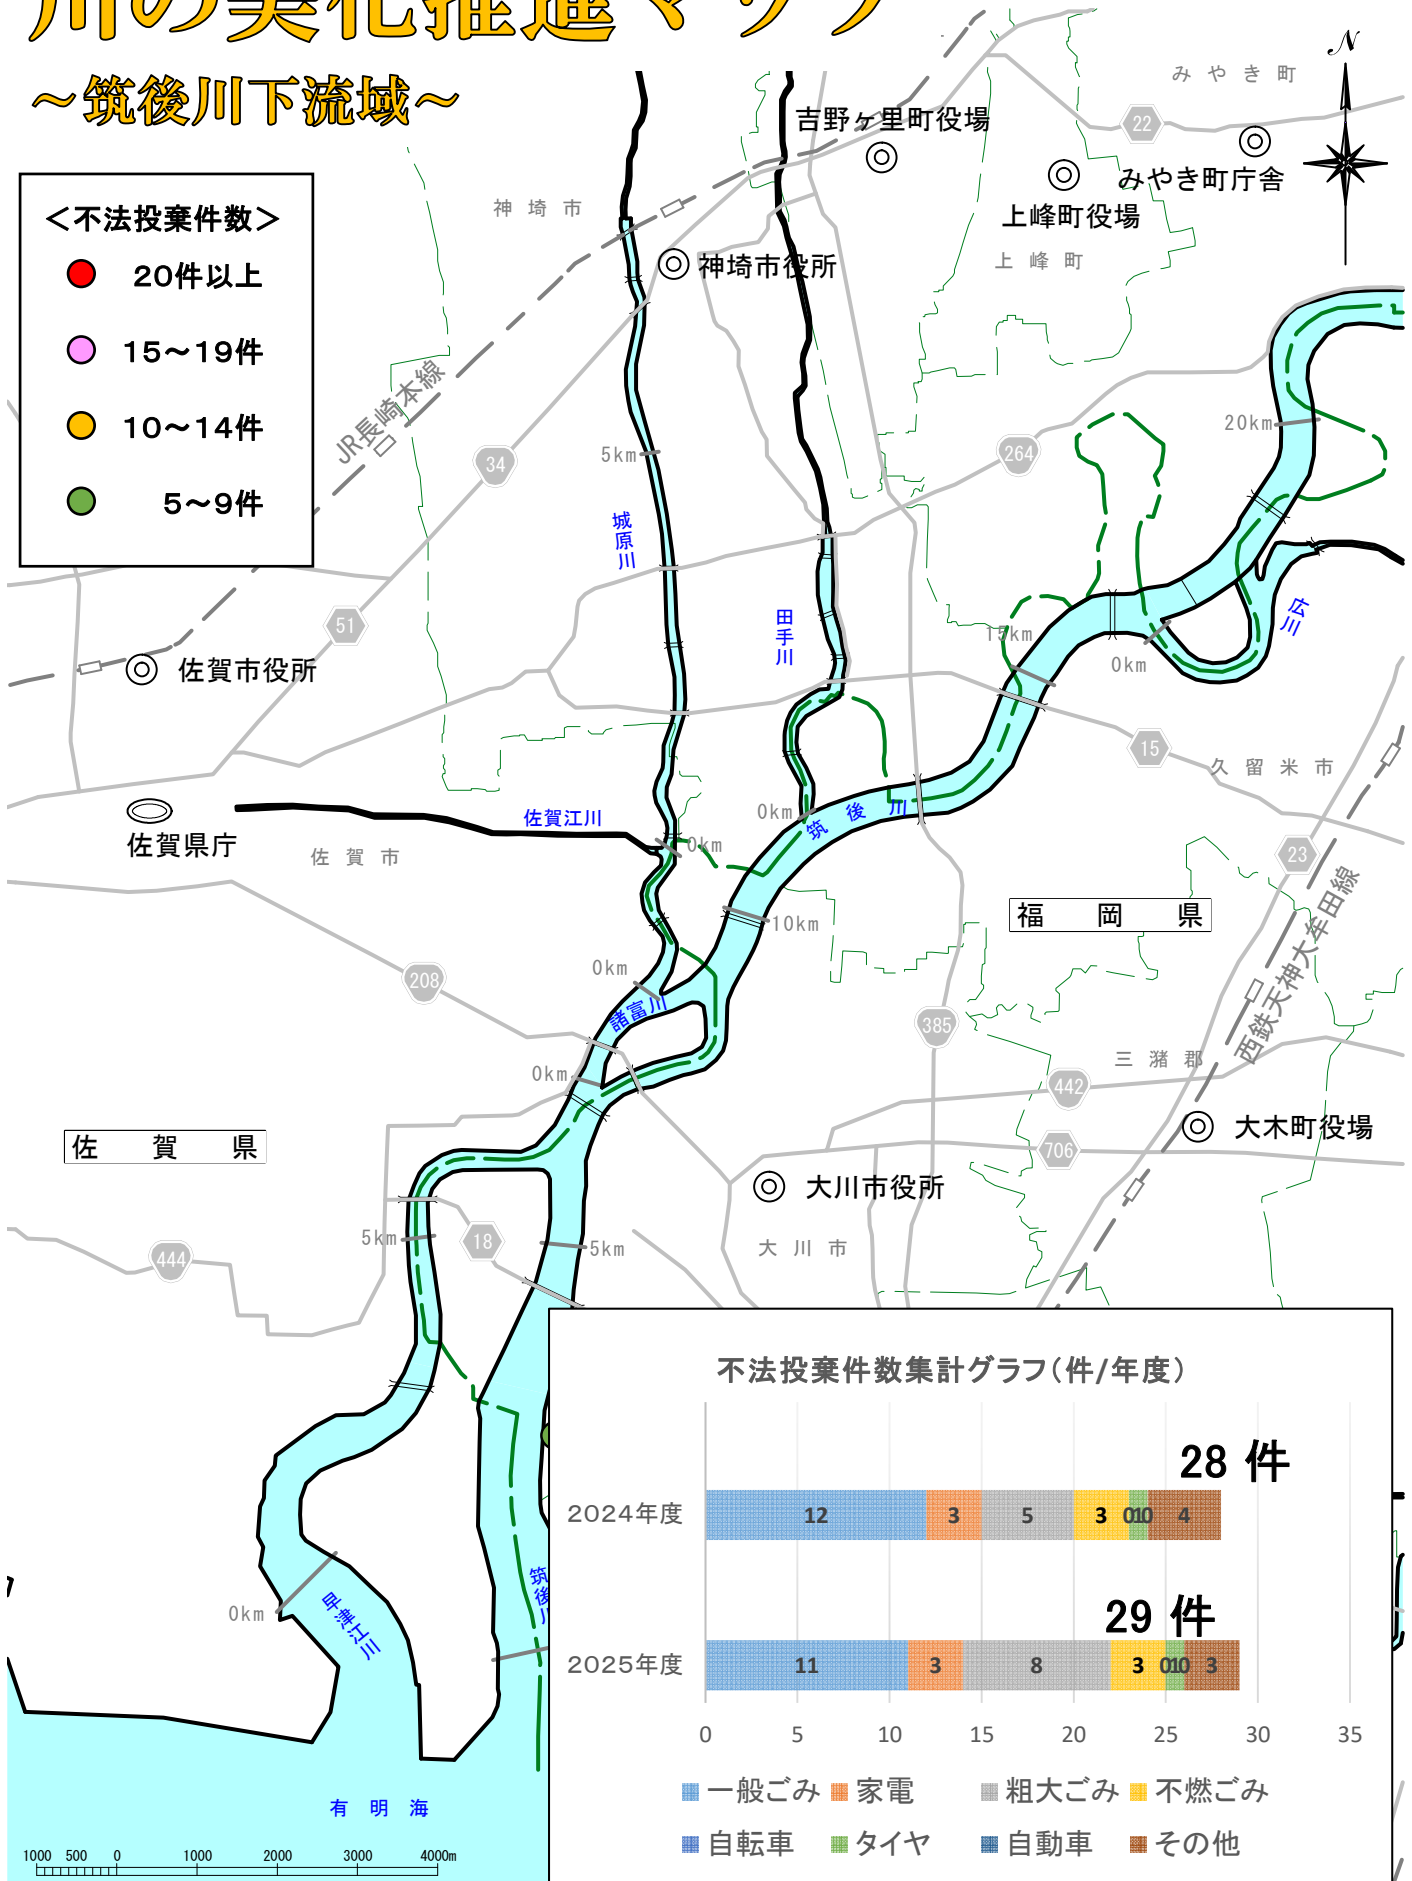

# 川の美化推進マップ

～筑後川下流域～

<不法投棄件数>

- 20件以上
- 15～19件
- 10～14件
- 5～9件

※図中の○は、1km範囲の不法投棄件数を示します。