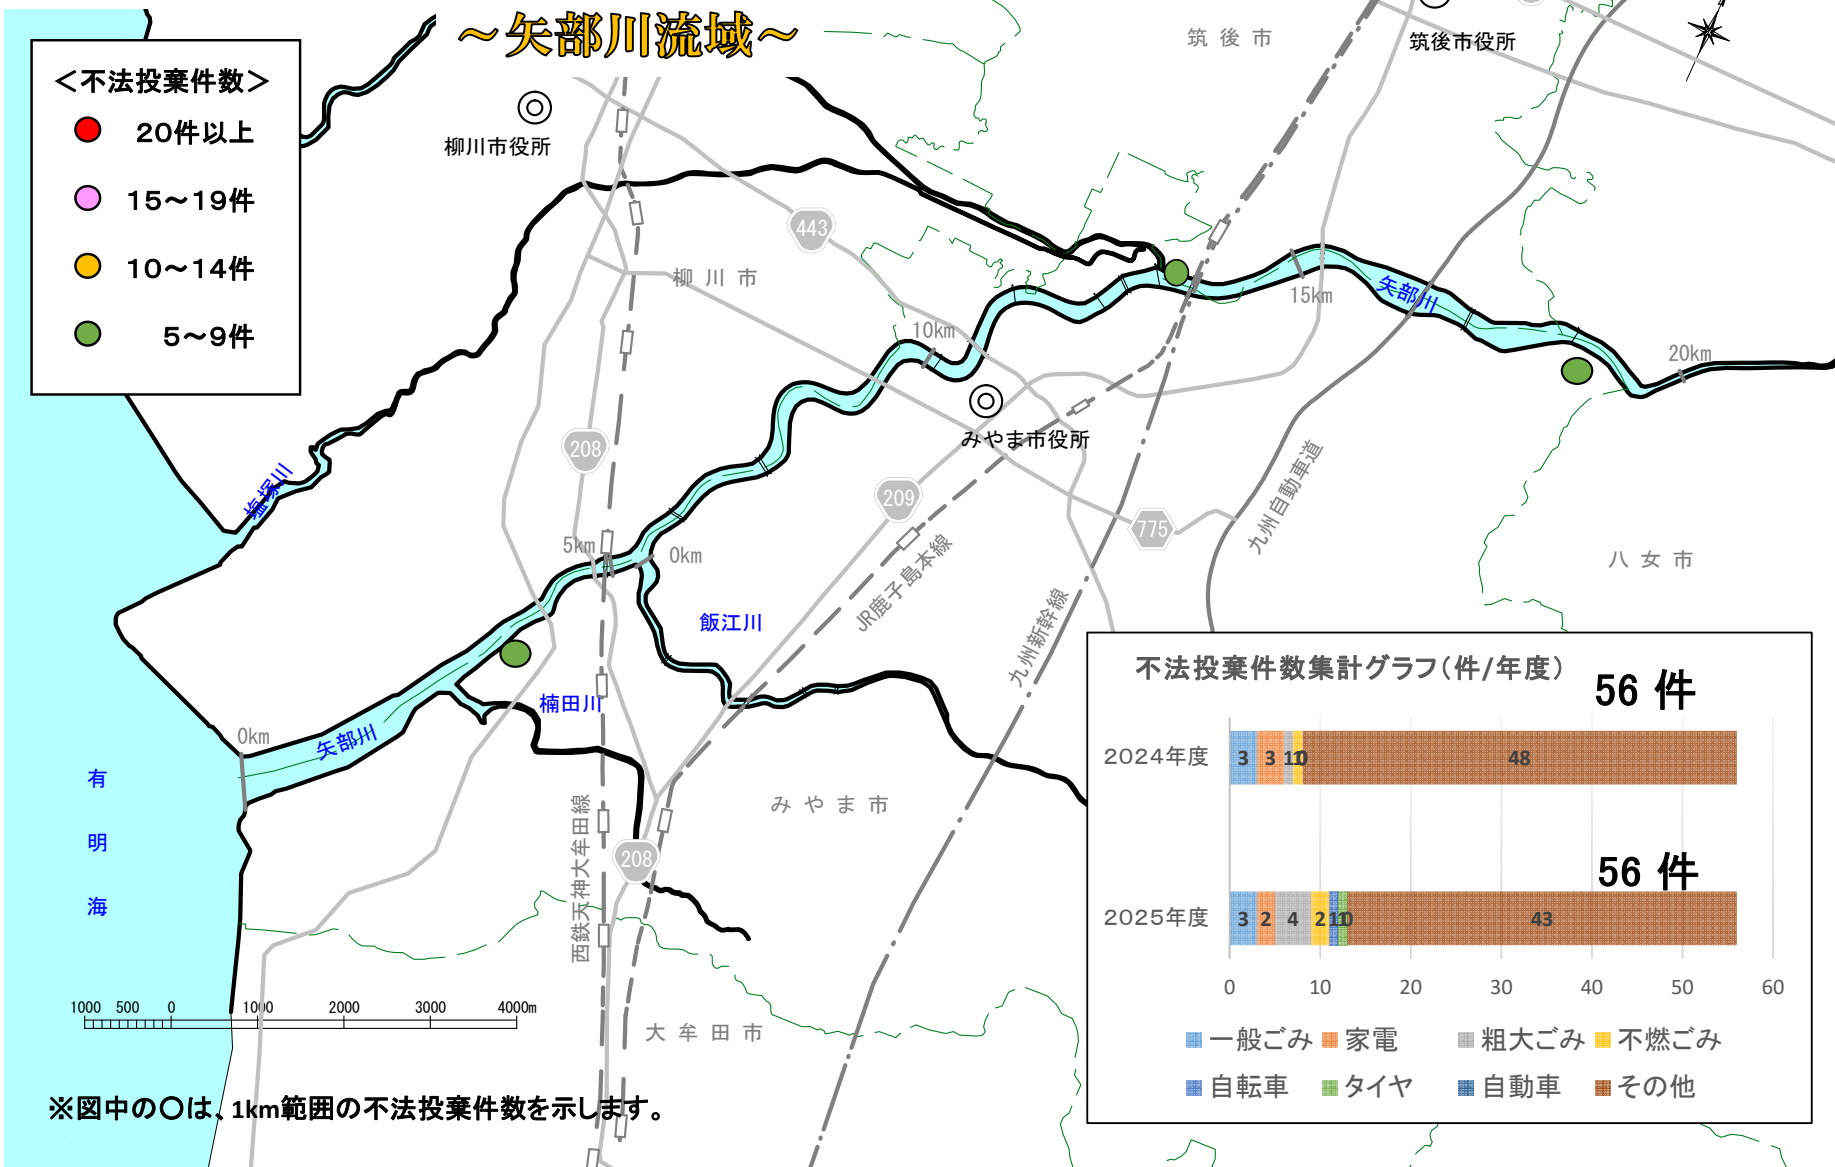

川の美化推進マップ

～矢部川流域～

<不法投棄件数>

- 20件以上
- 15～19件
- 10～14件
- 5～9件

※図中の○は、1km範囲の不法投棄件数を示します。

不法投棄件数集計グラフ(件/年度)