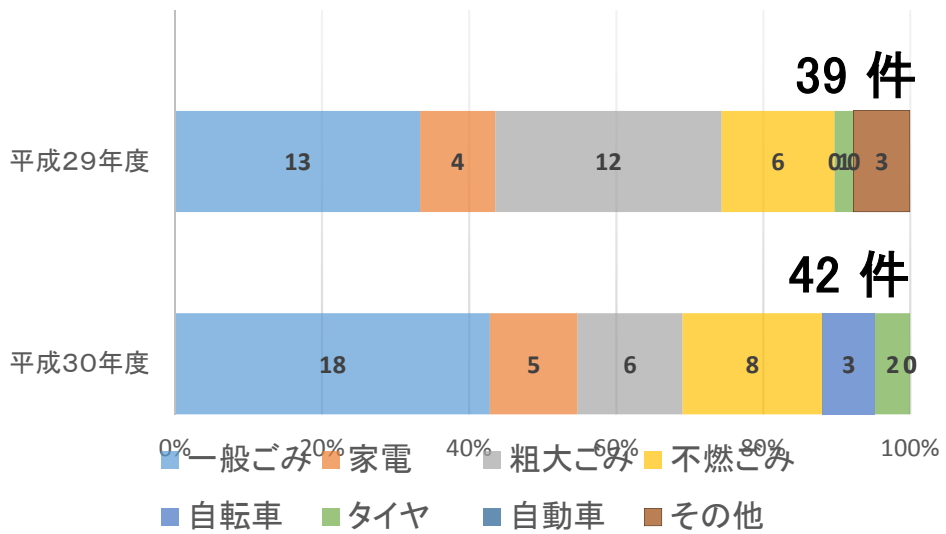

# 川の美化推進マップ

## ～筑後川中流域～

不法投棄件数集計グラフ(件/年度)

＜不法投棄件数＞

- 20件以上
- 15～19件
- 10～14件
- 5～9件

※図中の○は、1km範囲の不法投棄件数を示します。