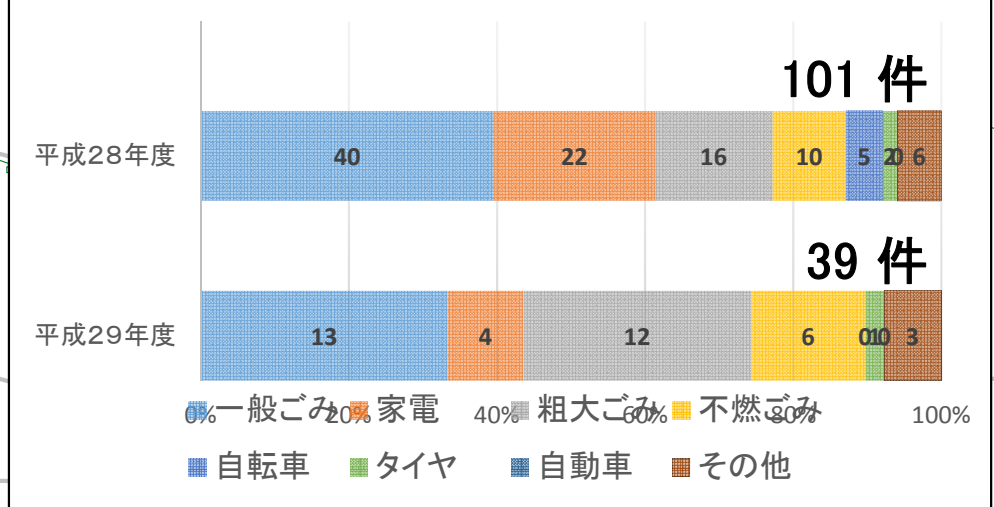

川の美化推進マップ

～筑後川中流域～

不法投棄件数集計グラフ(件/年度)

＜不法投棄件数＞

- 20件以上
- 15～19件
- 10～14件
- 5～9件

※図中の○は、1km範囲の不法投棄件数を示します。