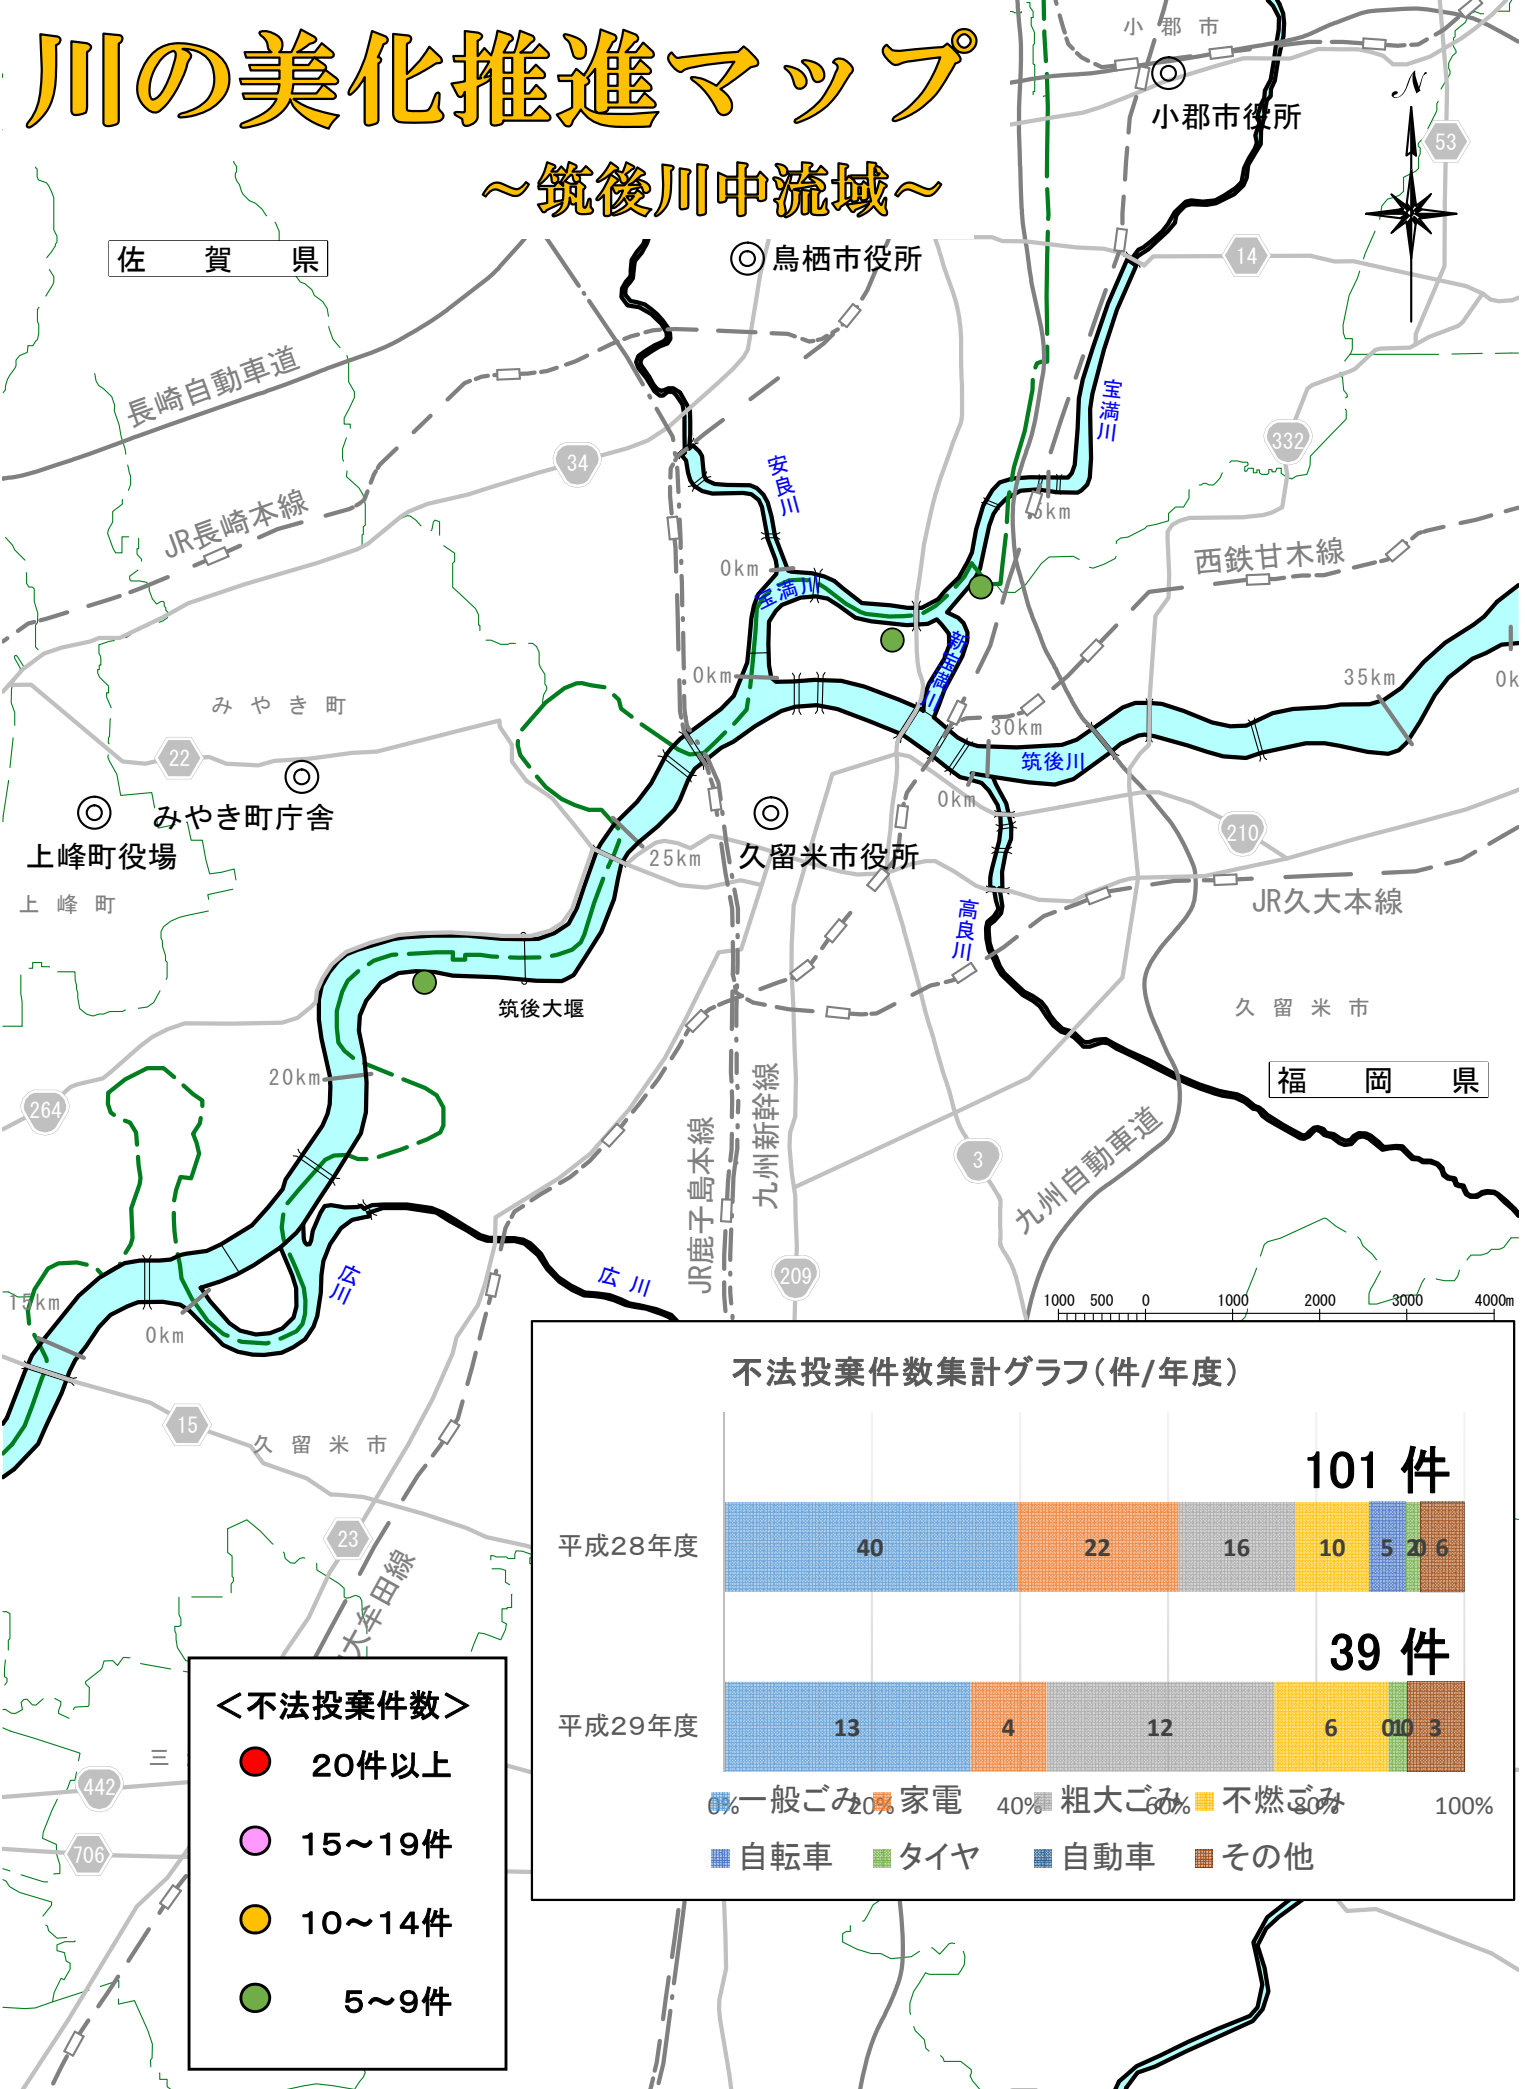

川の美化推進マップ

～筑後川中流域～

不法投棄件数集計グラフ(件/年度)

＜不法投棄件数＞

- 20件以上
- 15～19件
- 10～14件
- 5～9件

※図中の○は、1km範囲の不法投棄件数を示します。