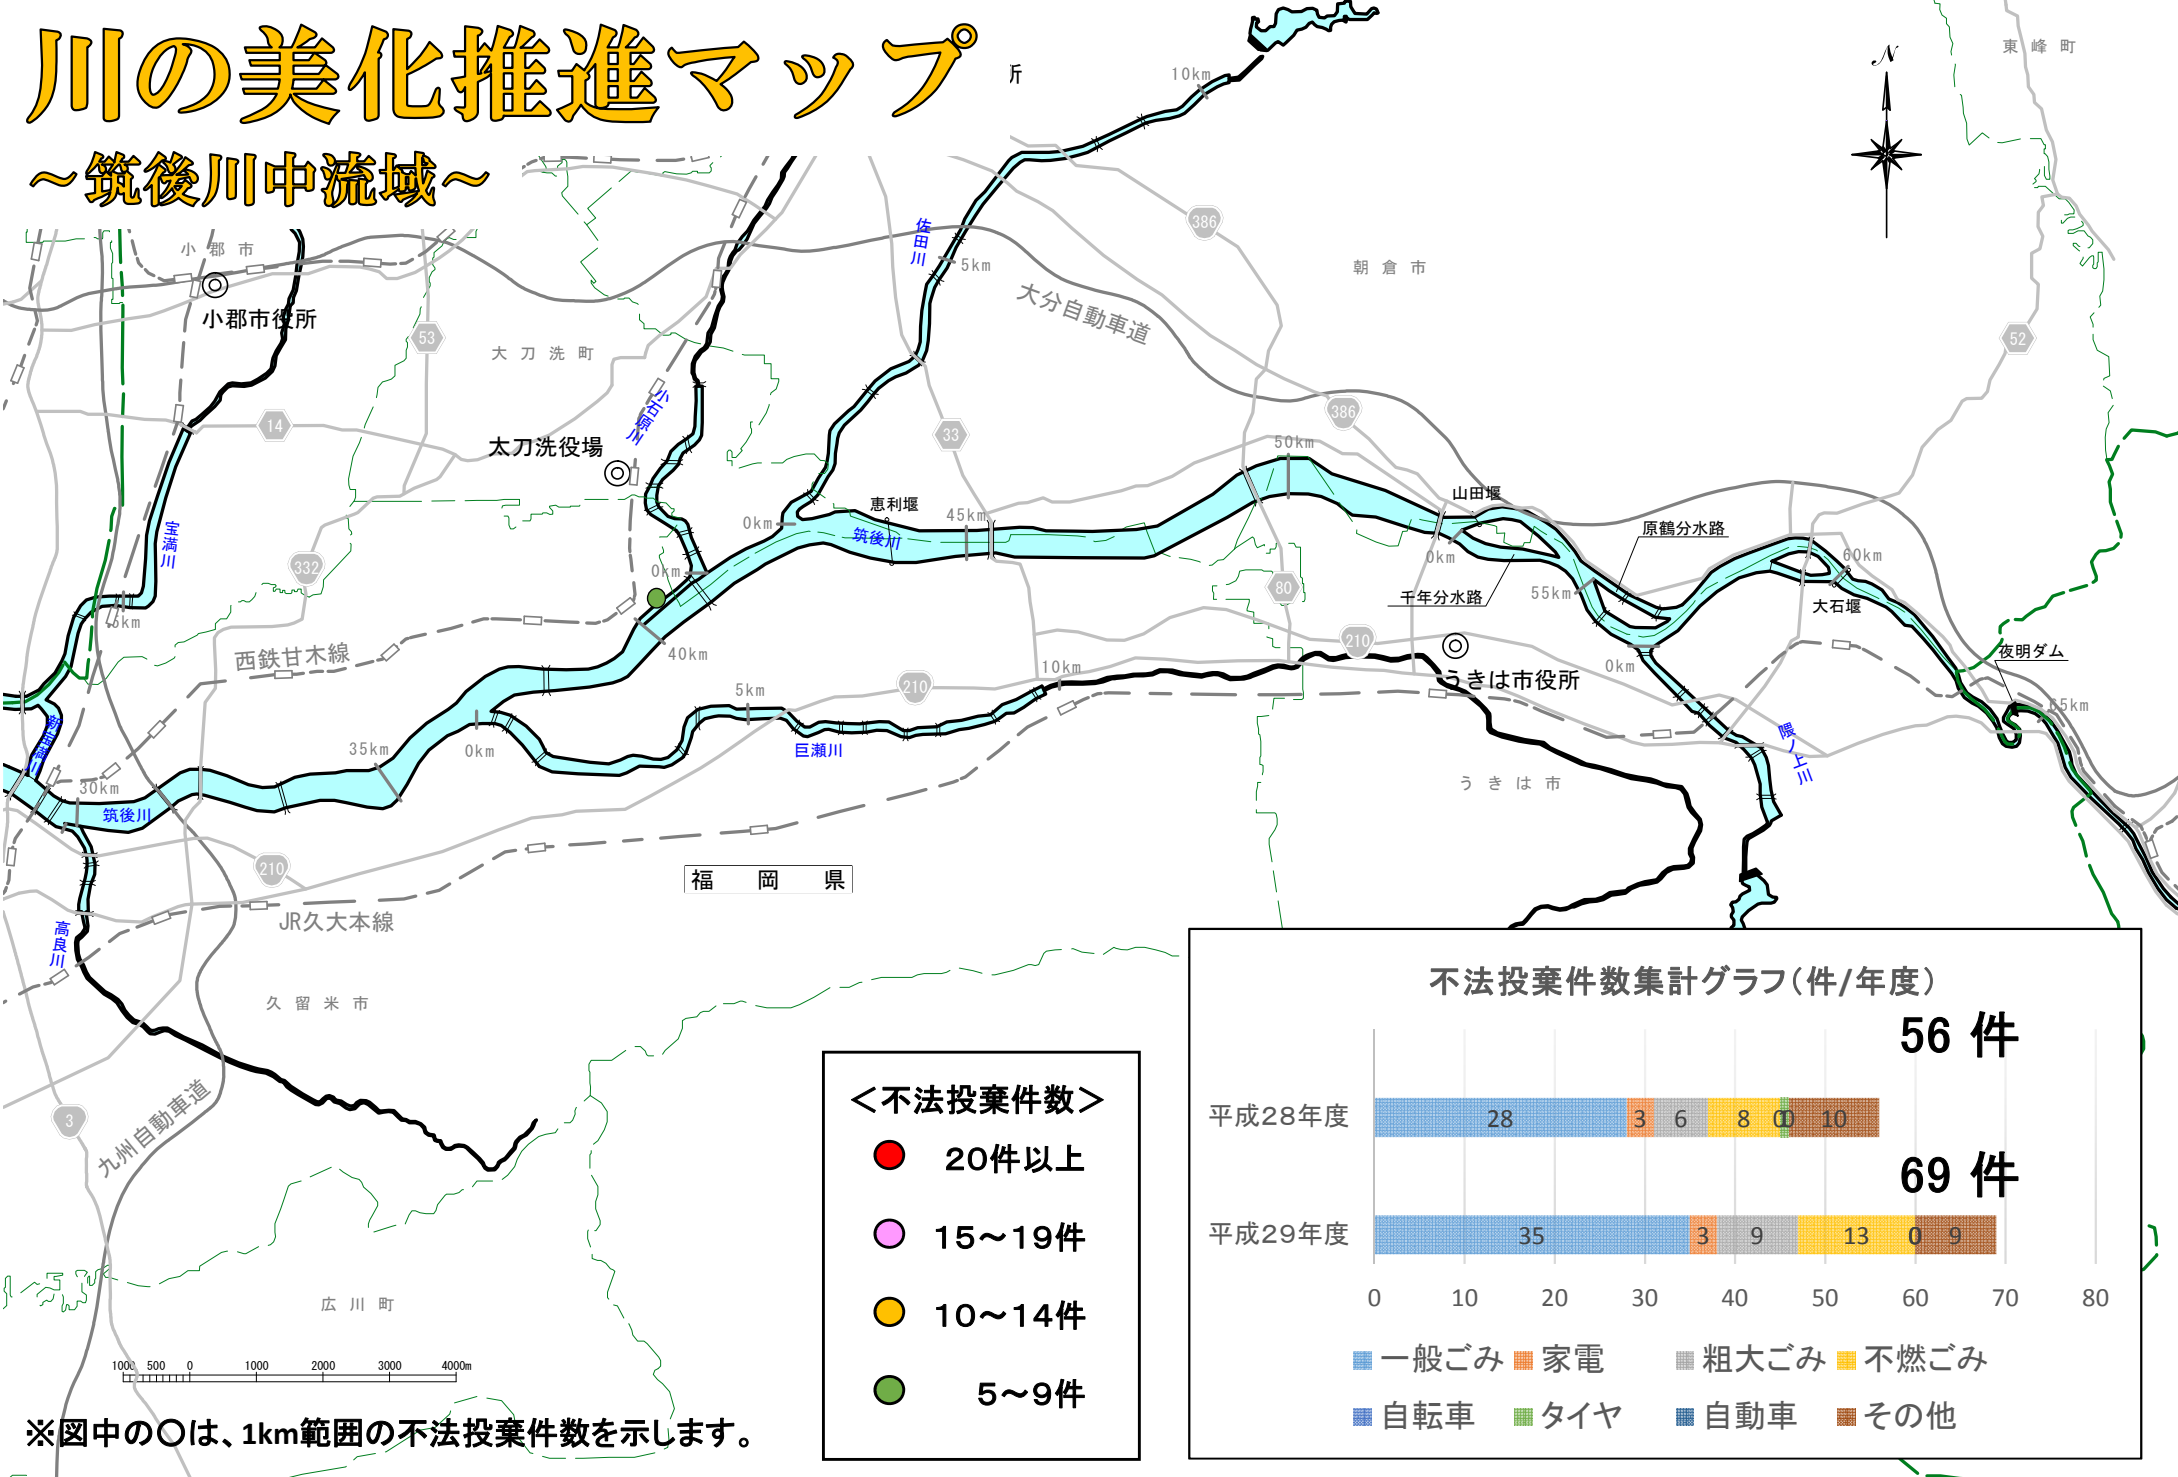

# 川の美化推進マップ

## ～筑後川中流域～

**<不法投棄件数>**

- 20件以上
- 15～19件
- 10～14件
- 5～9件

※図中の○は、1km範囲の不法投棄件数を示します。