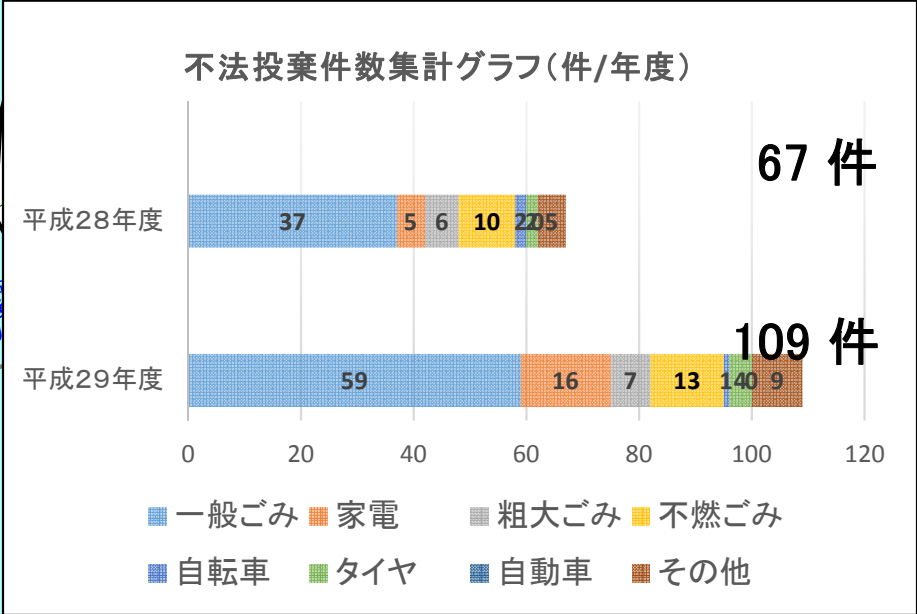

川の美化推進マップ

～筑後川下流域～

※図中の○は、1km範囲の不法投棄件数を示します。