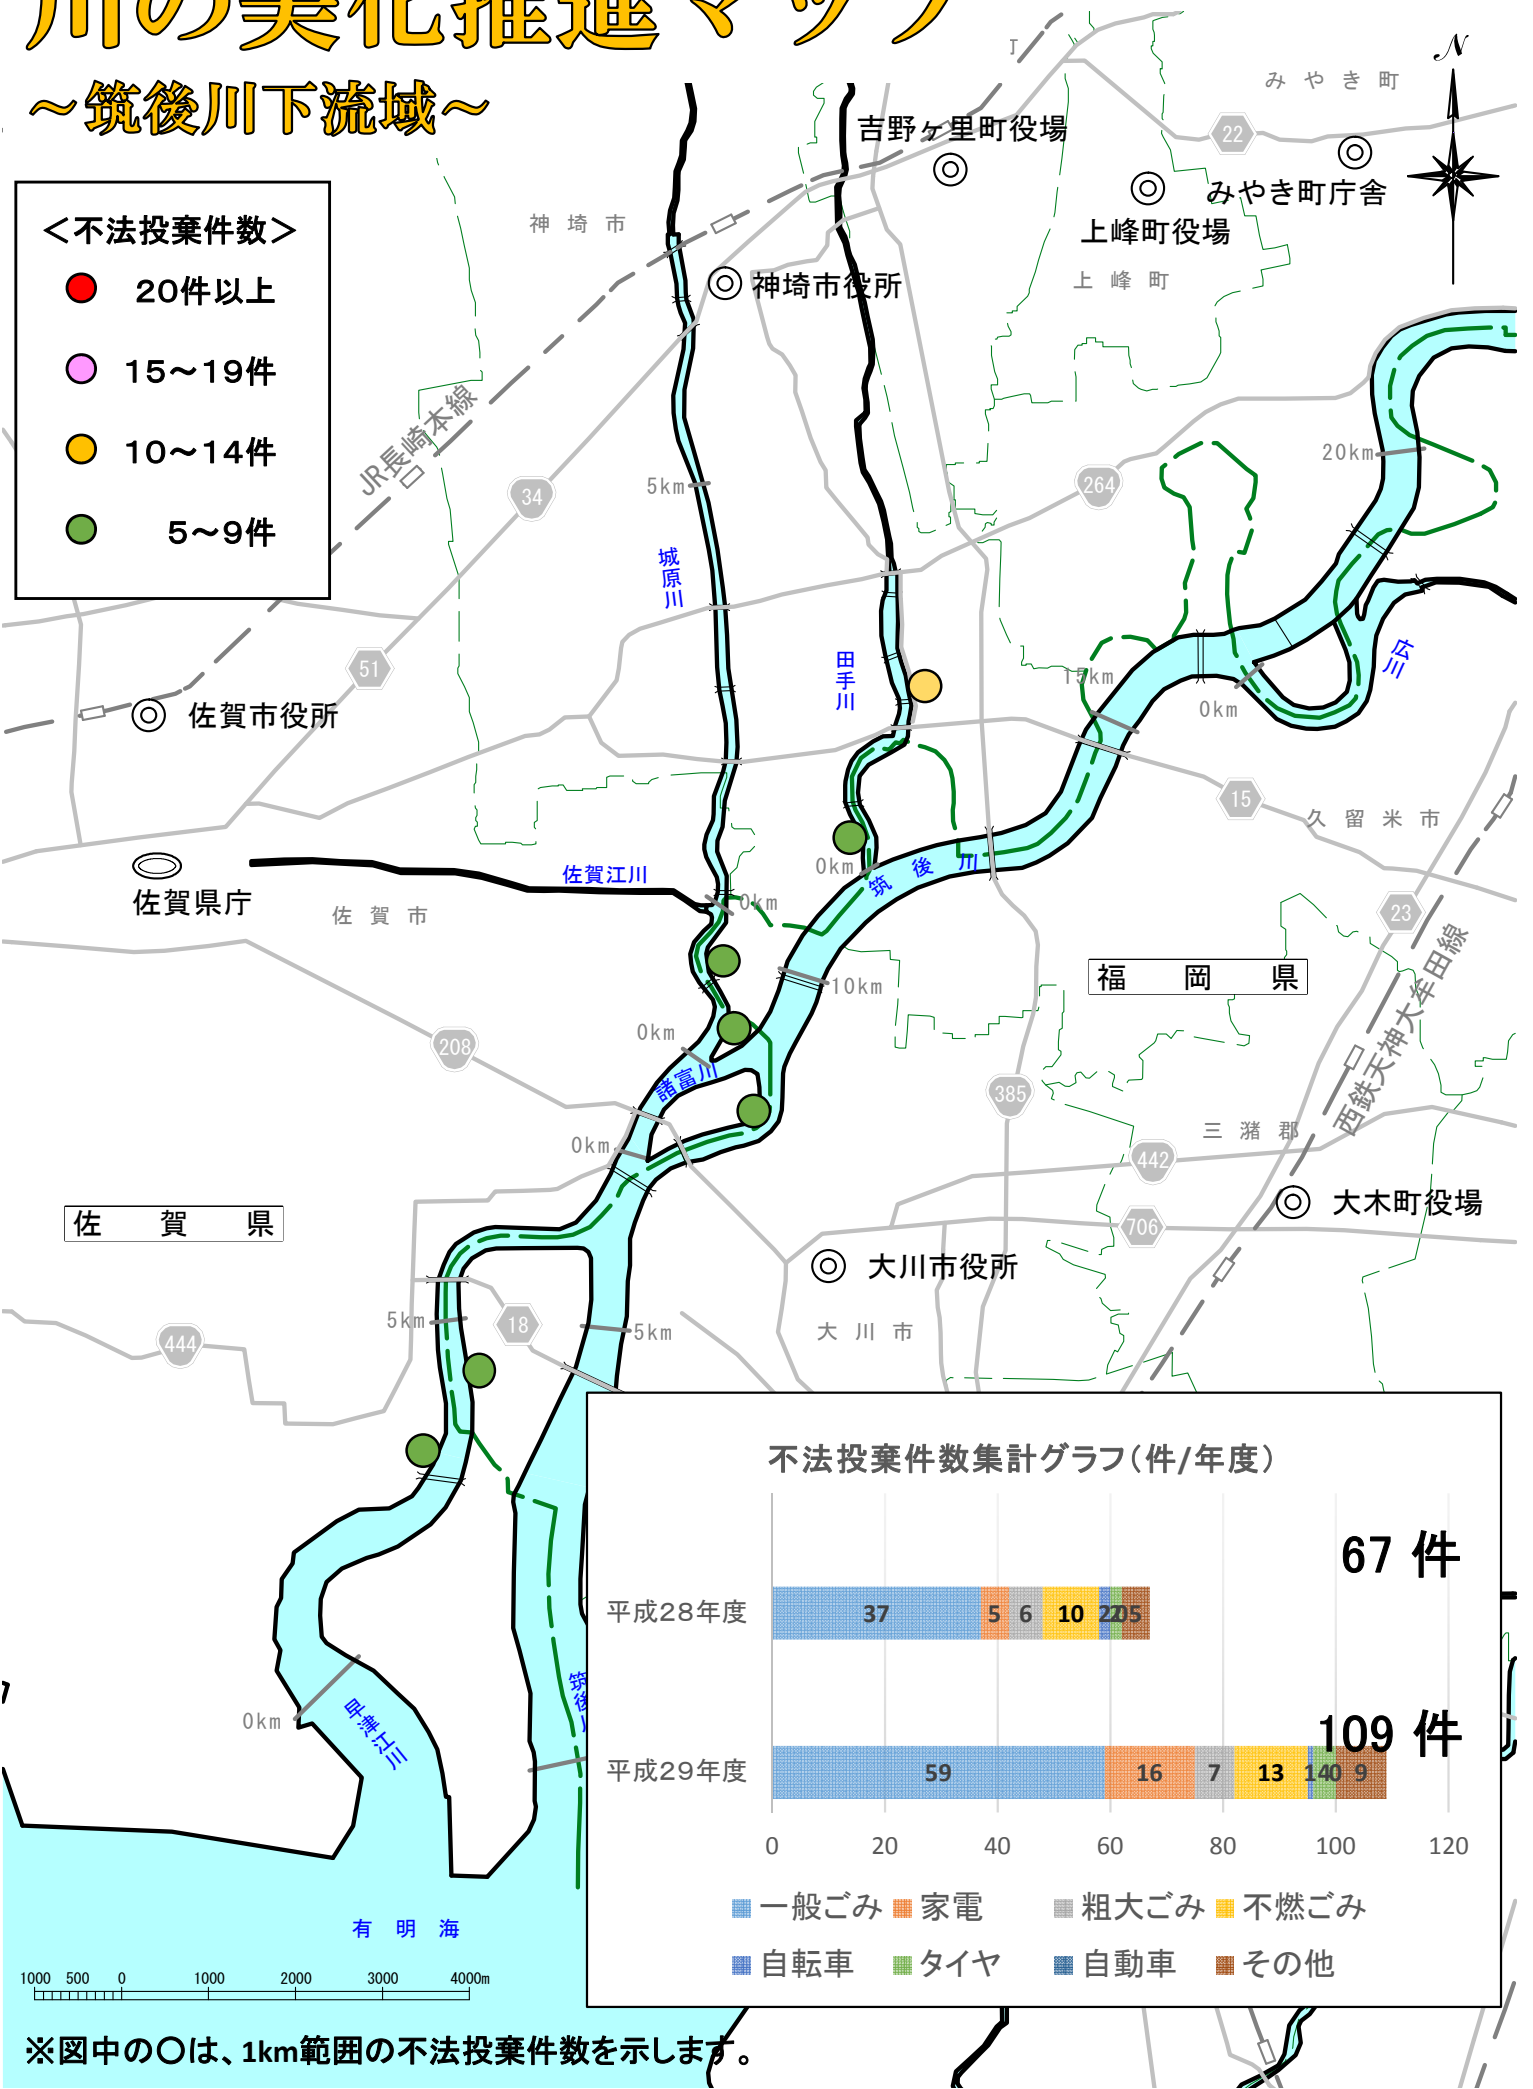

川の美化推進マップ

～筑後川下流域～

※図中の○は、1km範囲の不法投棄件数を示します。