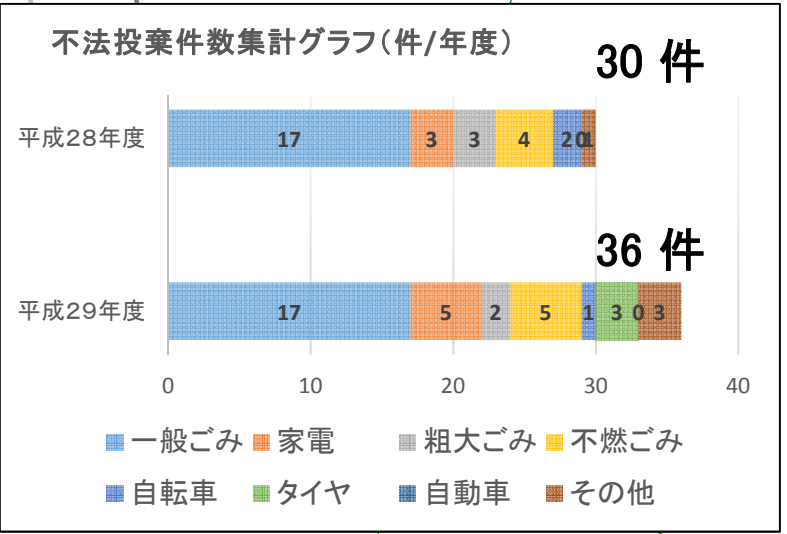

川の美化推進マップ

～矢部川流域～

＜不法投棄件数＞

- 20件以上
- 15～19件
- 10～14件
- 5～9件

※図中の○は、1km範囲の不法投棄件数を示します。