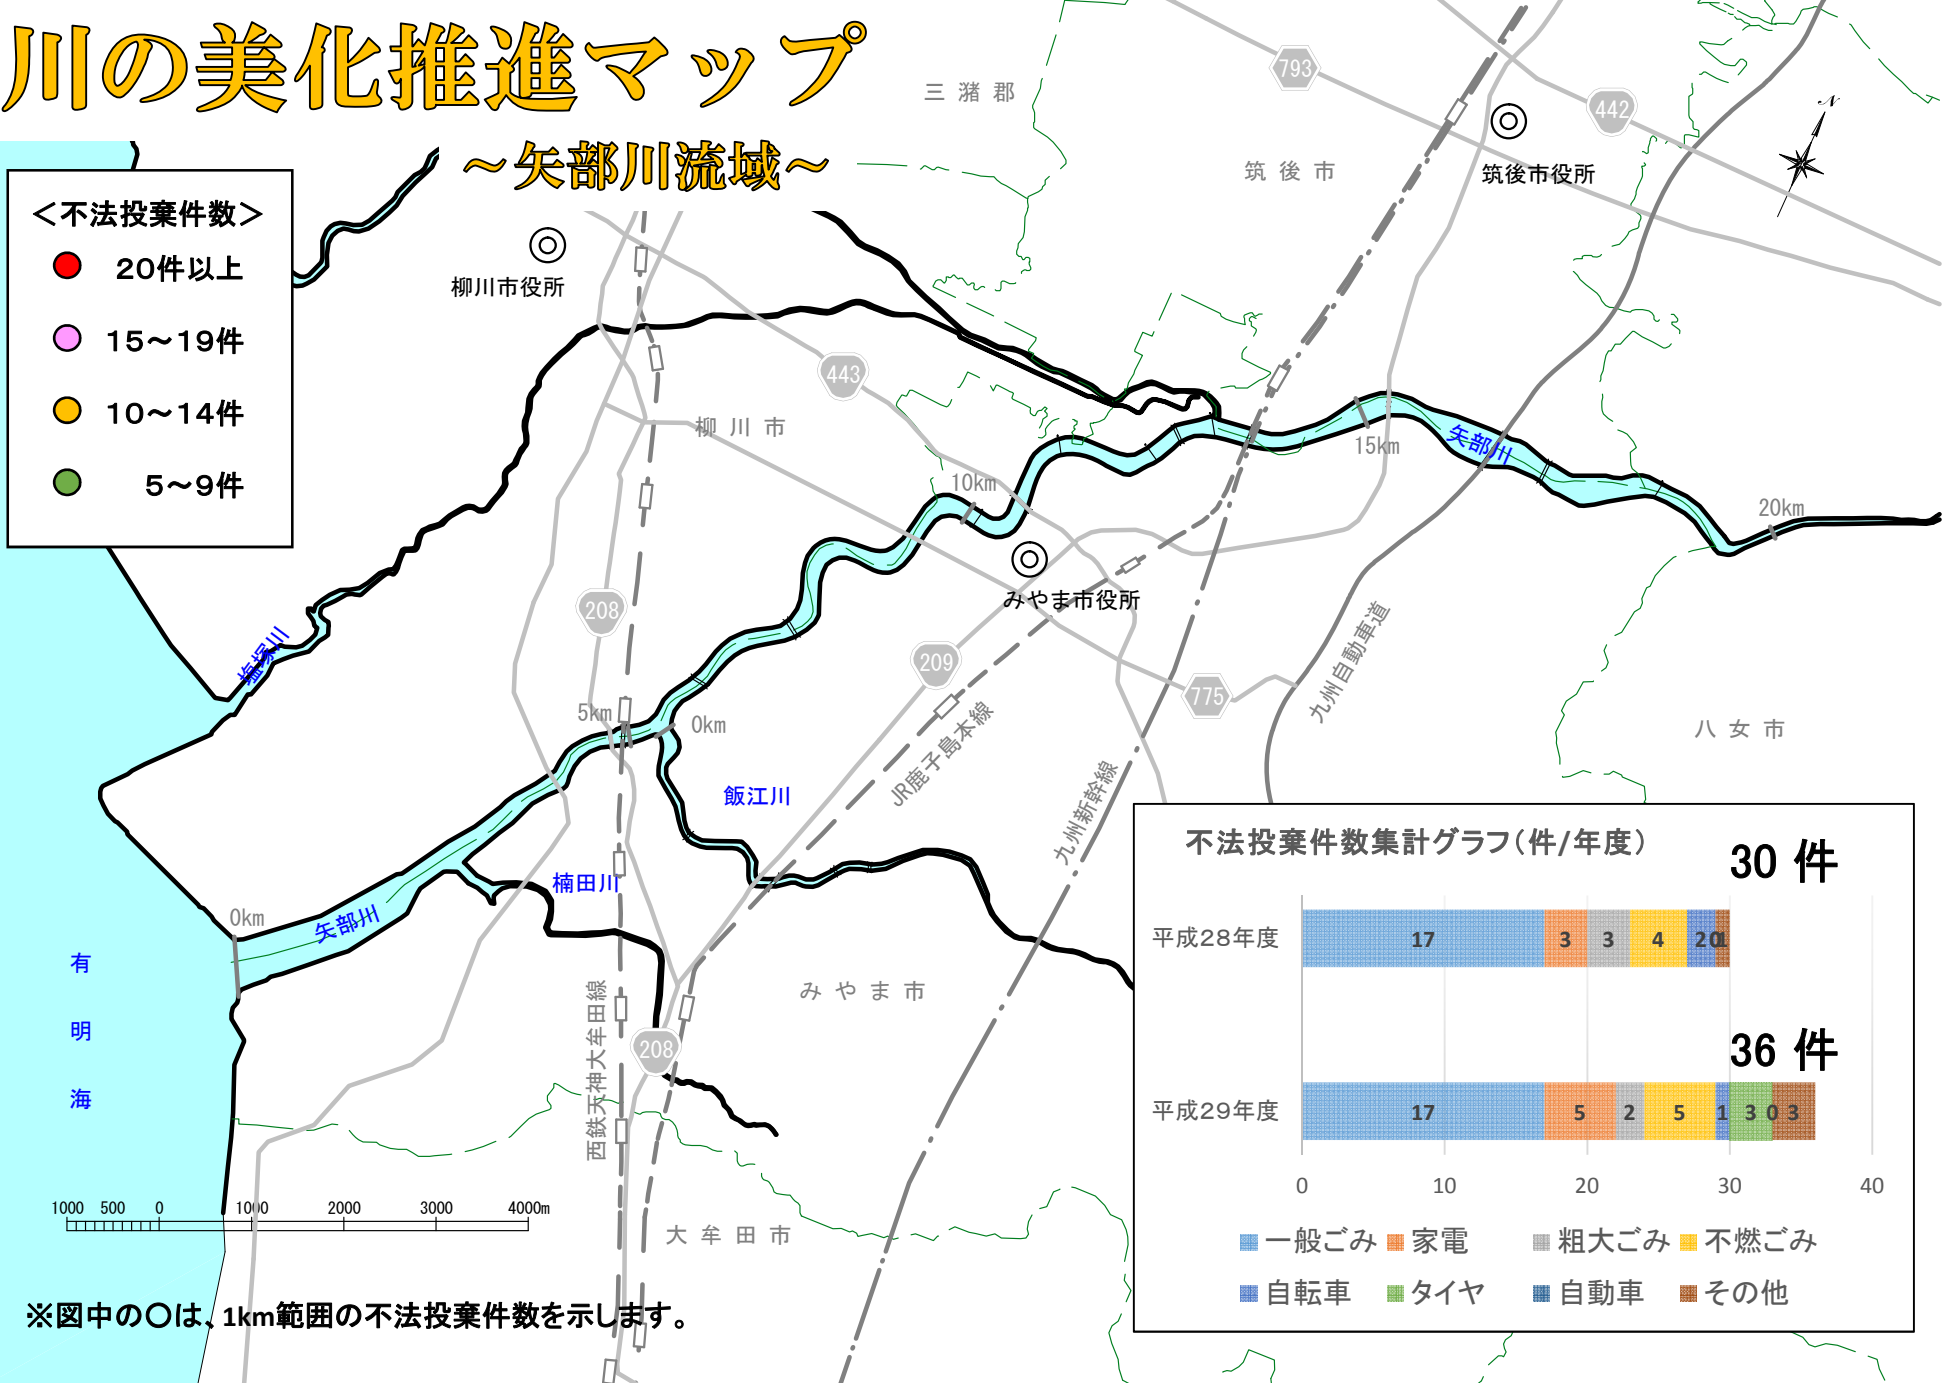

川の美化推進マップ

～矢部川流域～

＜不法投棄件数＞

- 20件以上
- 15～19件
- 10～14件
- 5～9件

※図中の○は、1km範囲の不法投棄件数を示します。