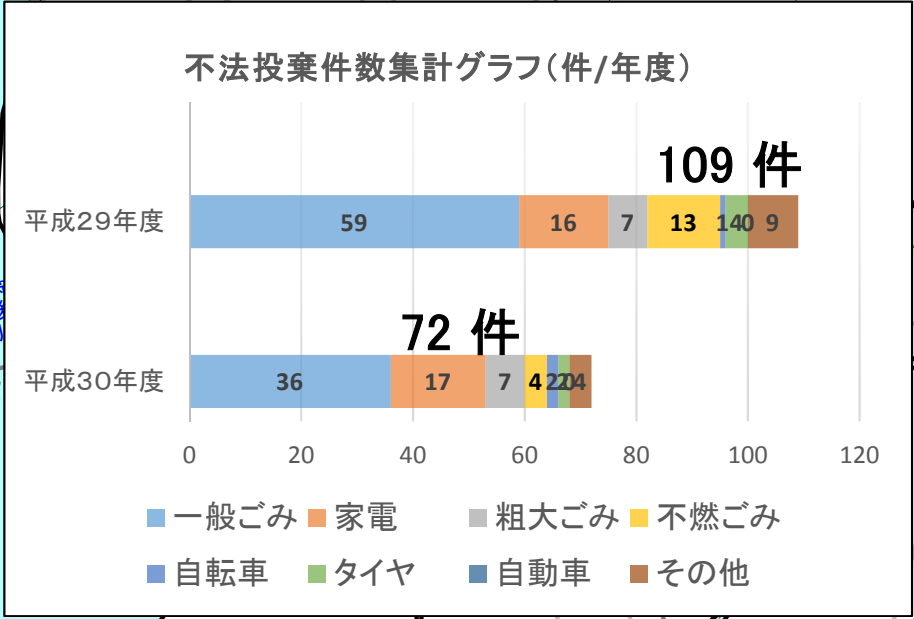

川の美化推進マップ

～筑後川下流域～

<不法投棄件数>

- 20件以上
- 15～19件
- 10～14件
- 5～9件

※図中の○は、1km範囲の不法投棄件数を示します。