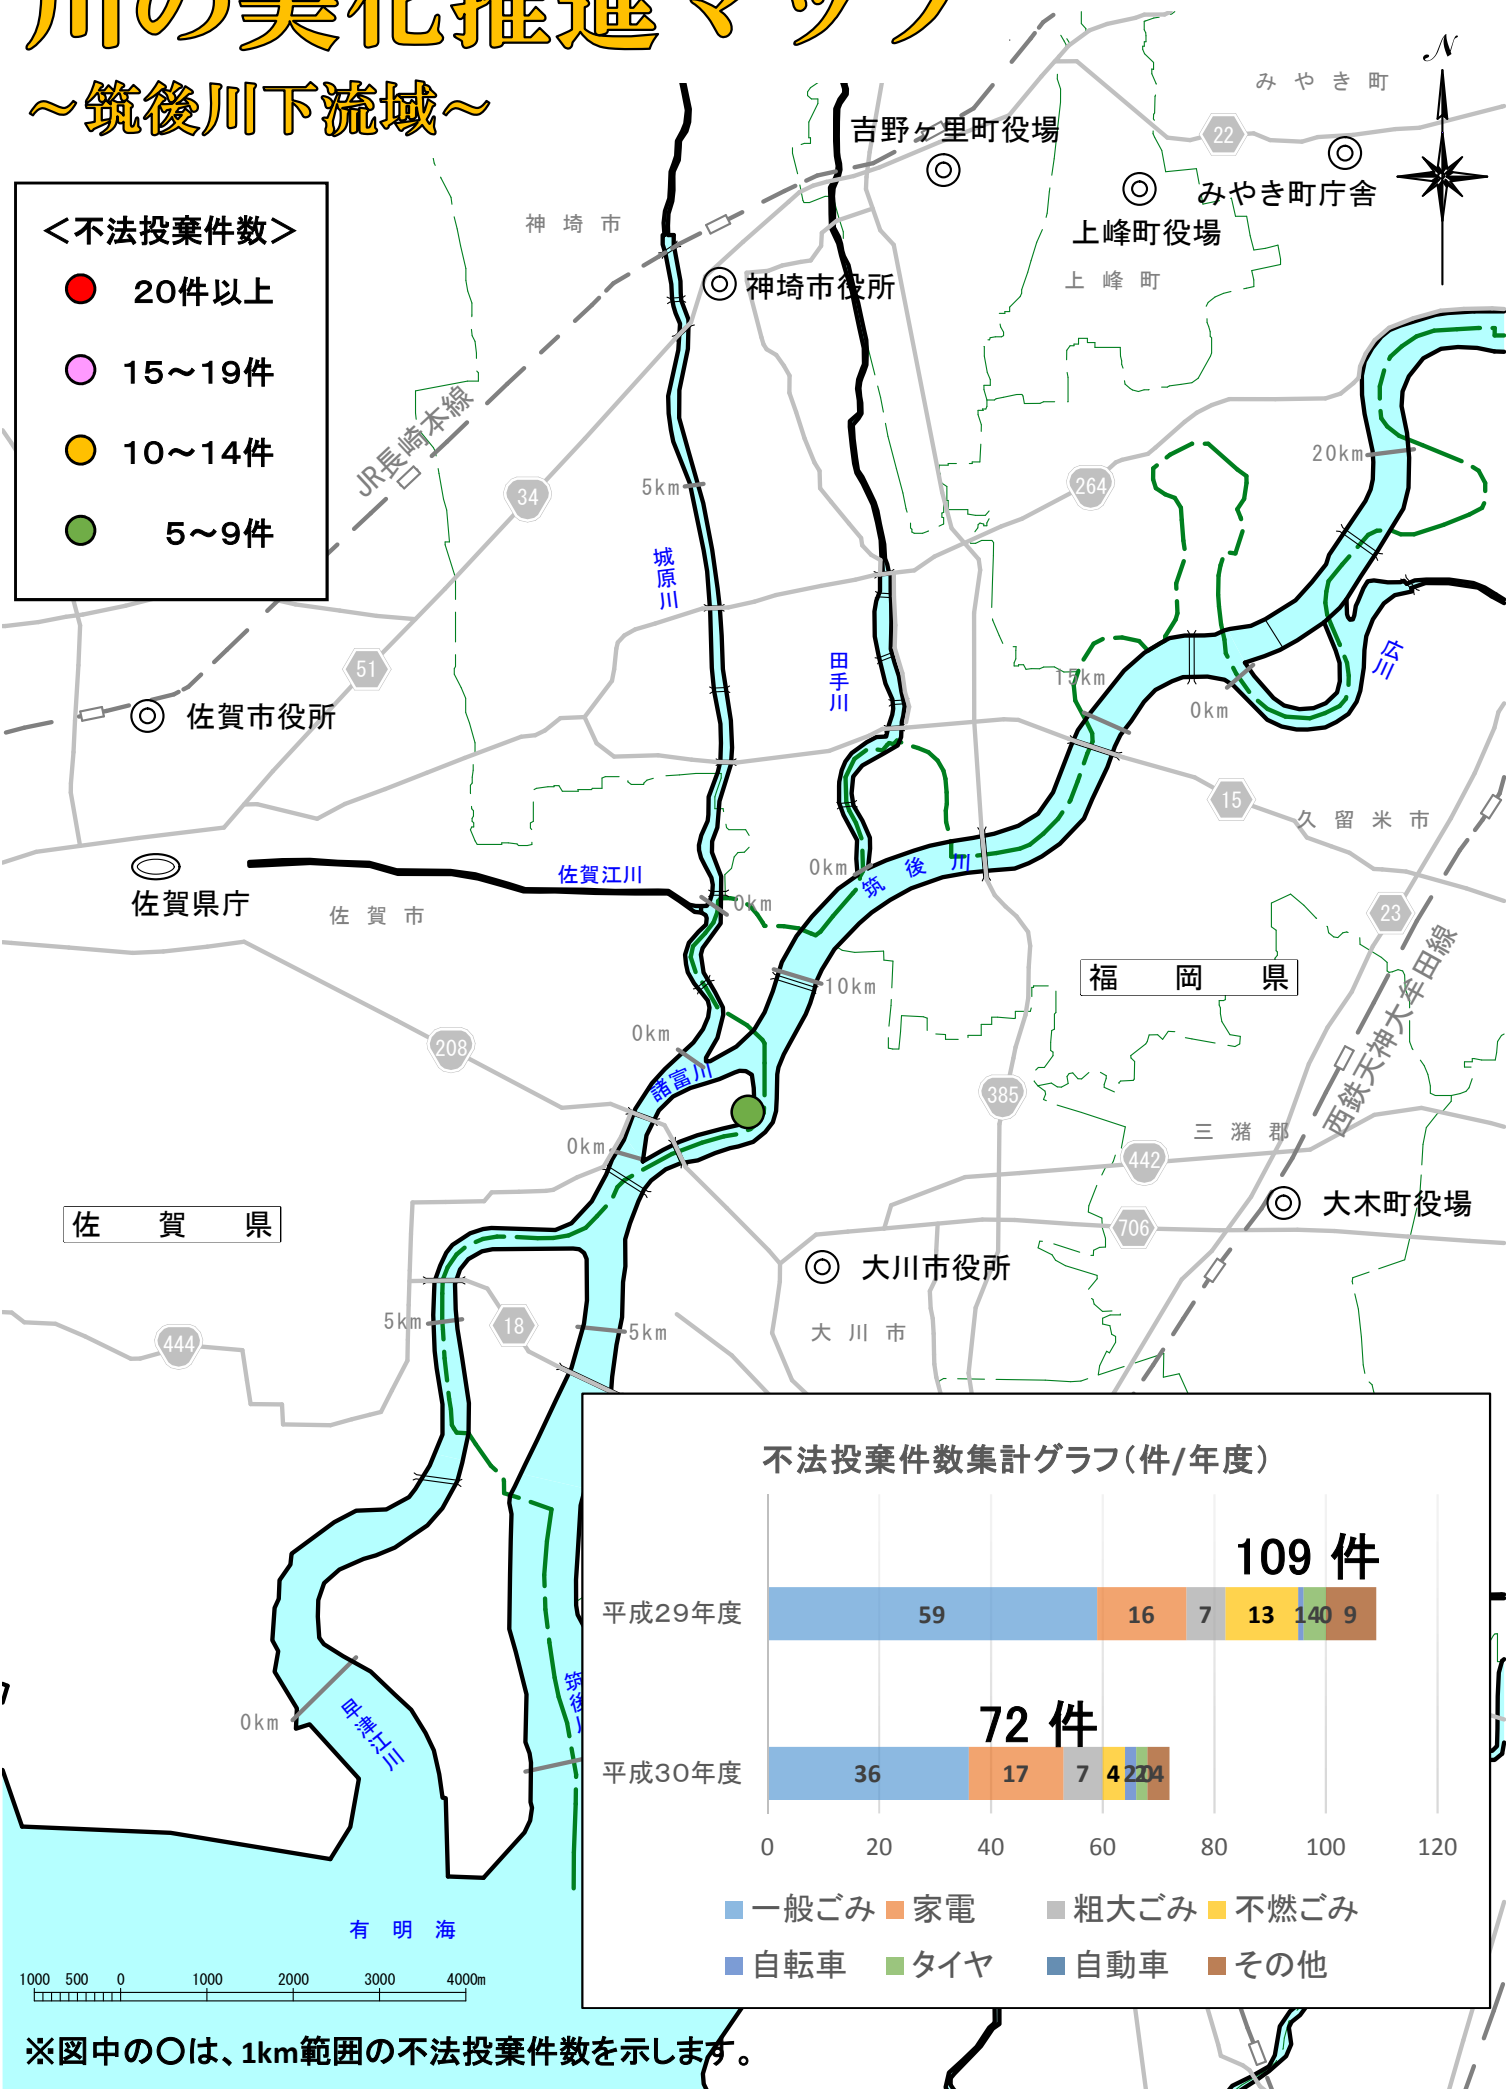

川の美化推進マップ

～筑後川下流域～

<不法投棄件数>

- 20件以上
- 15～19件
- 10～14件
- 5～9件

※図中の○は、1km範囲の不法投棄件数を示します。