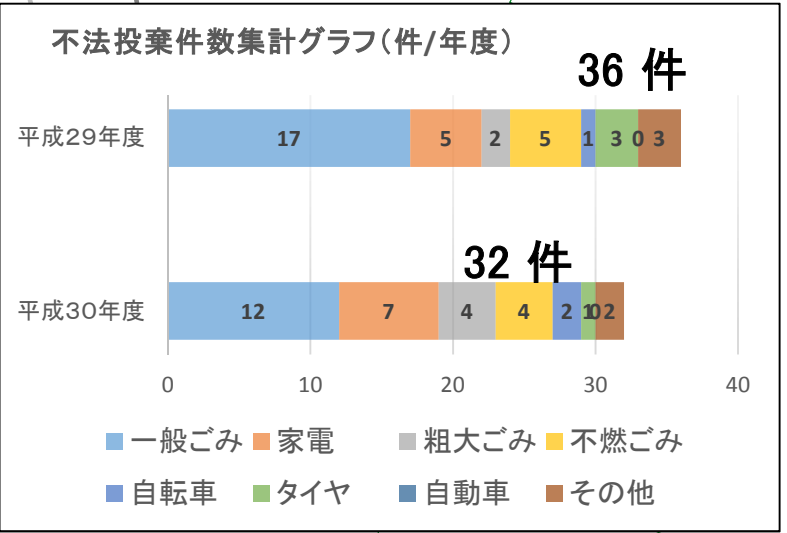

# 川の美化推進マップ

## ～矢部川流域～

<不法投棄件数>

- 20件以上
- 15～19件
- 10～14件
- 5～9件

※図中の○は、1km範囲の不法投棄件数を示します。