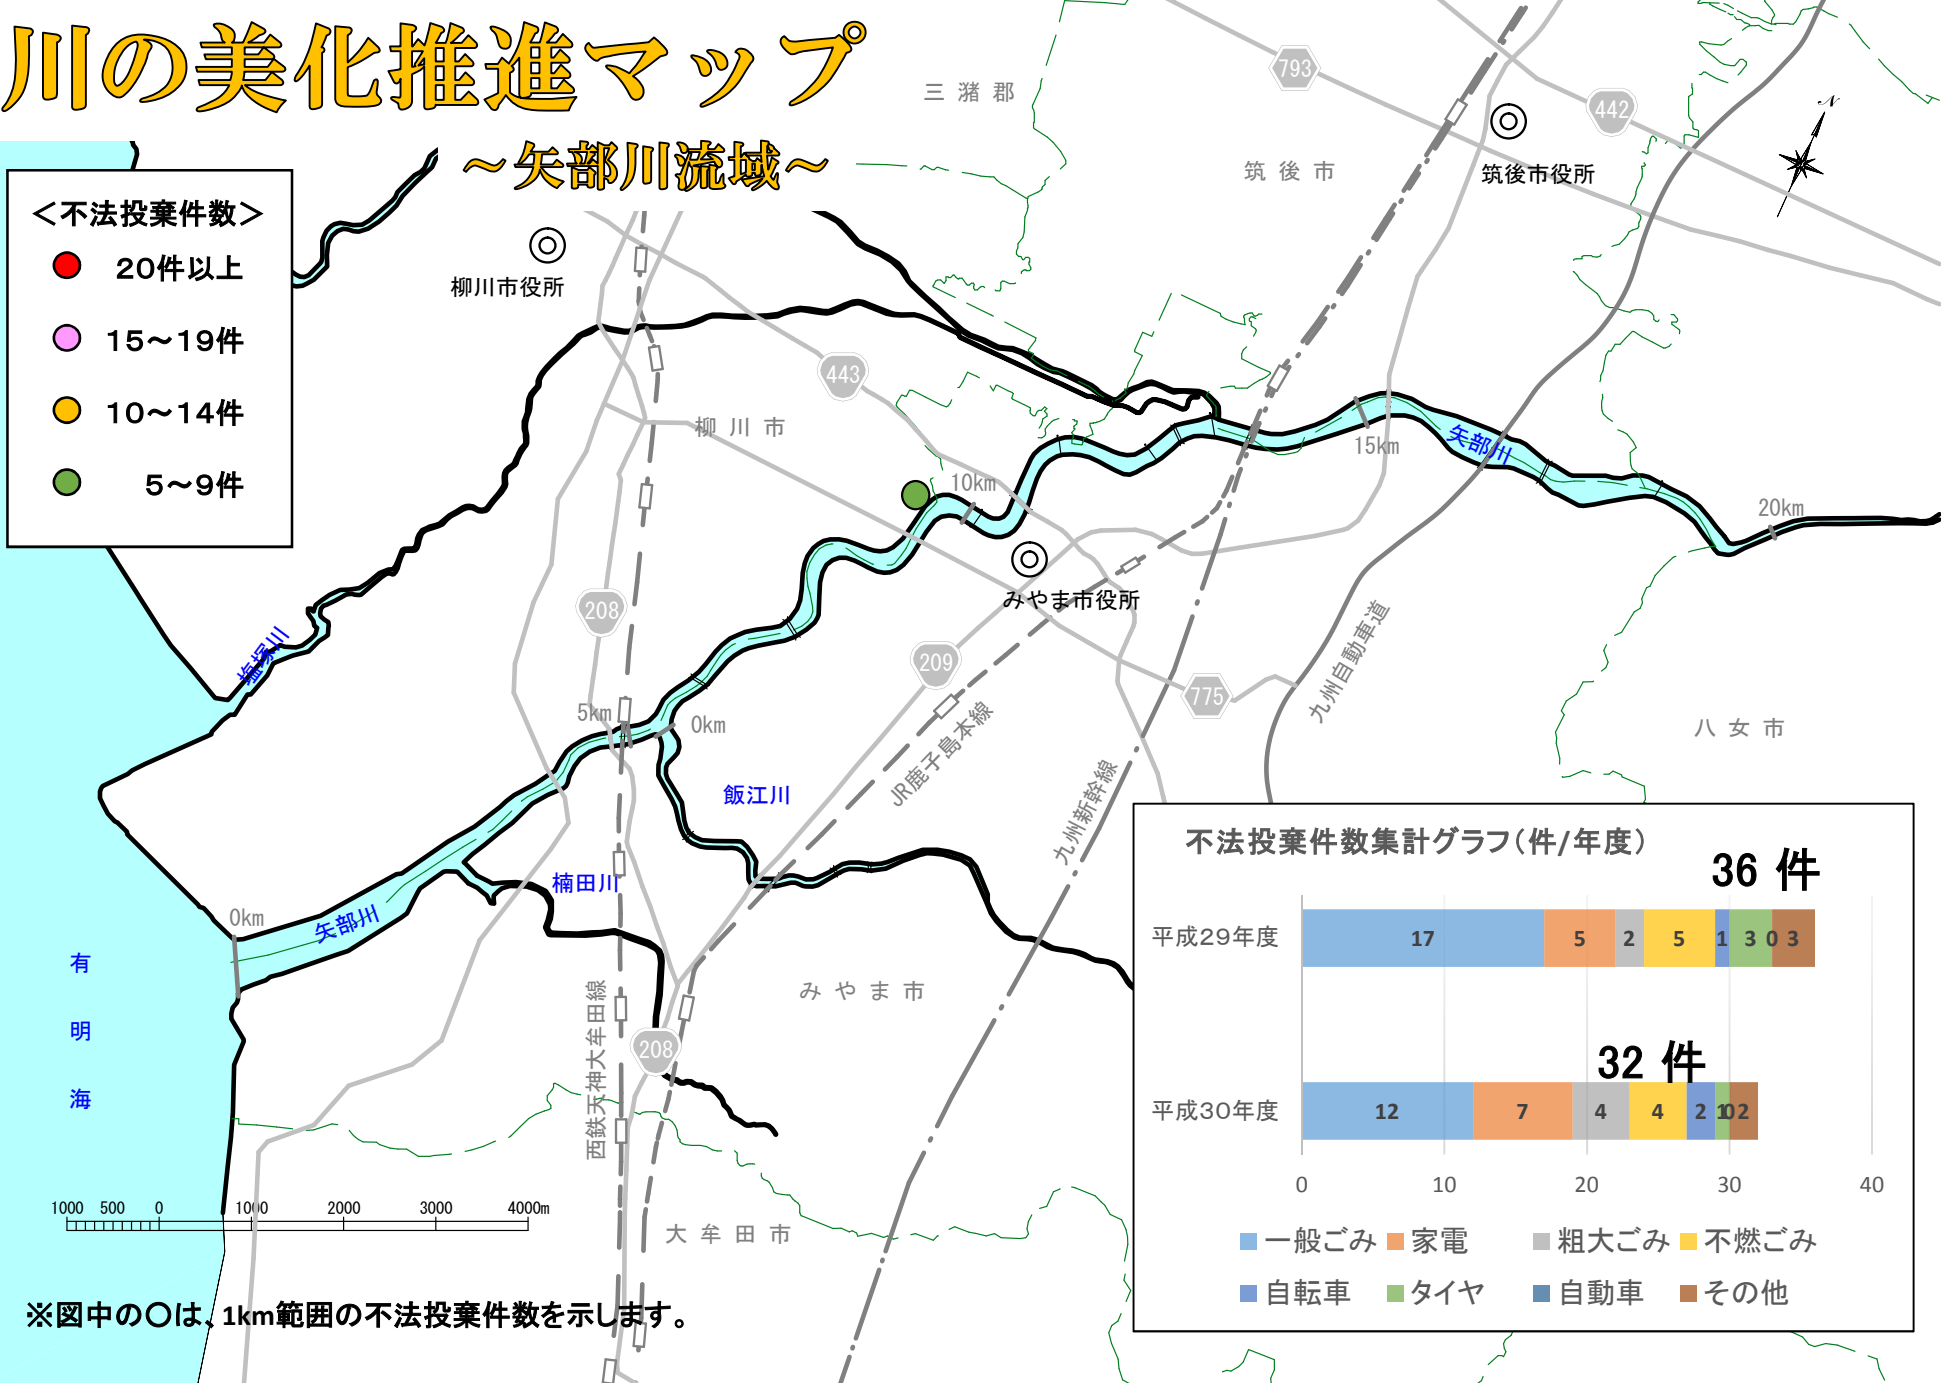

# 川の美化推進マップ

## ～矢部川流域～

<不法投棄件数>

- 20件以上
- 15～19件
- 10～14件
- 5～9件

※図中の○は、1km範囲の不法投棄件数を示します。