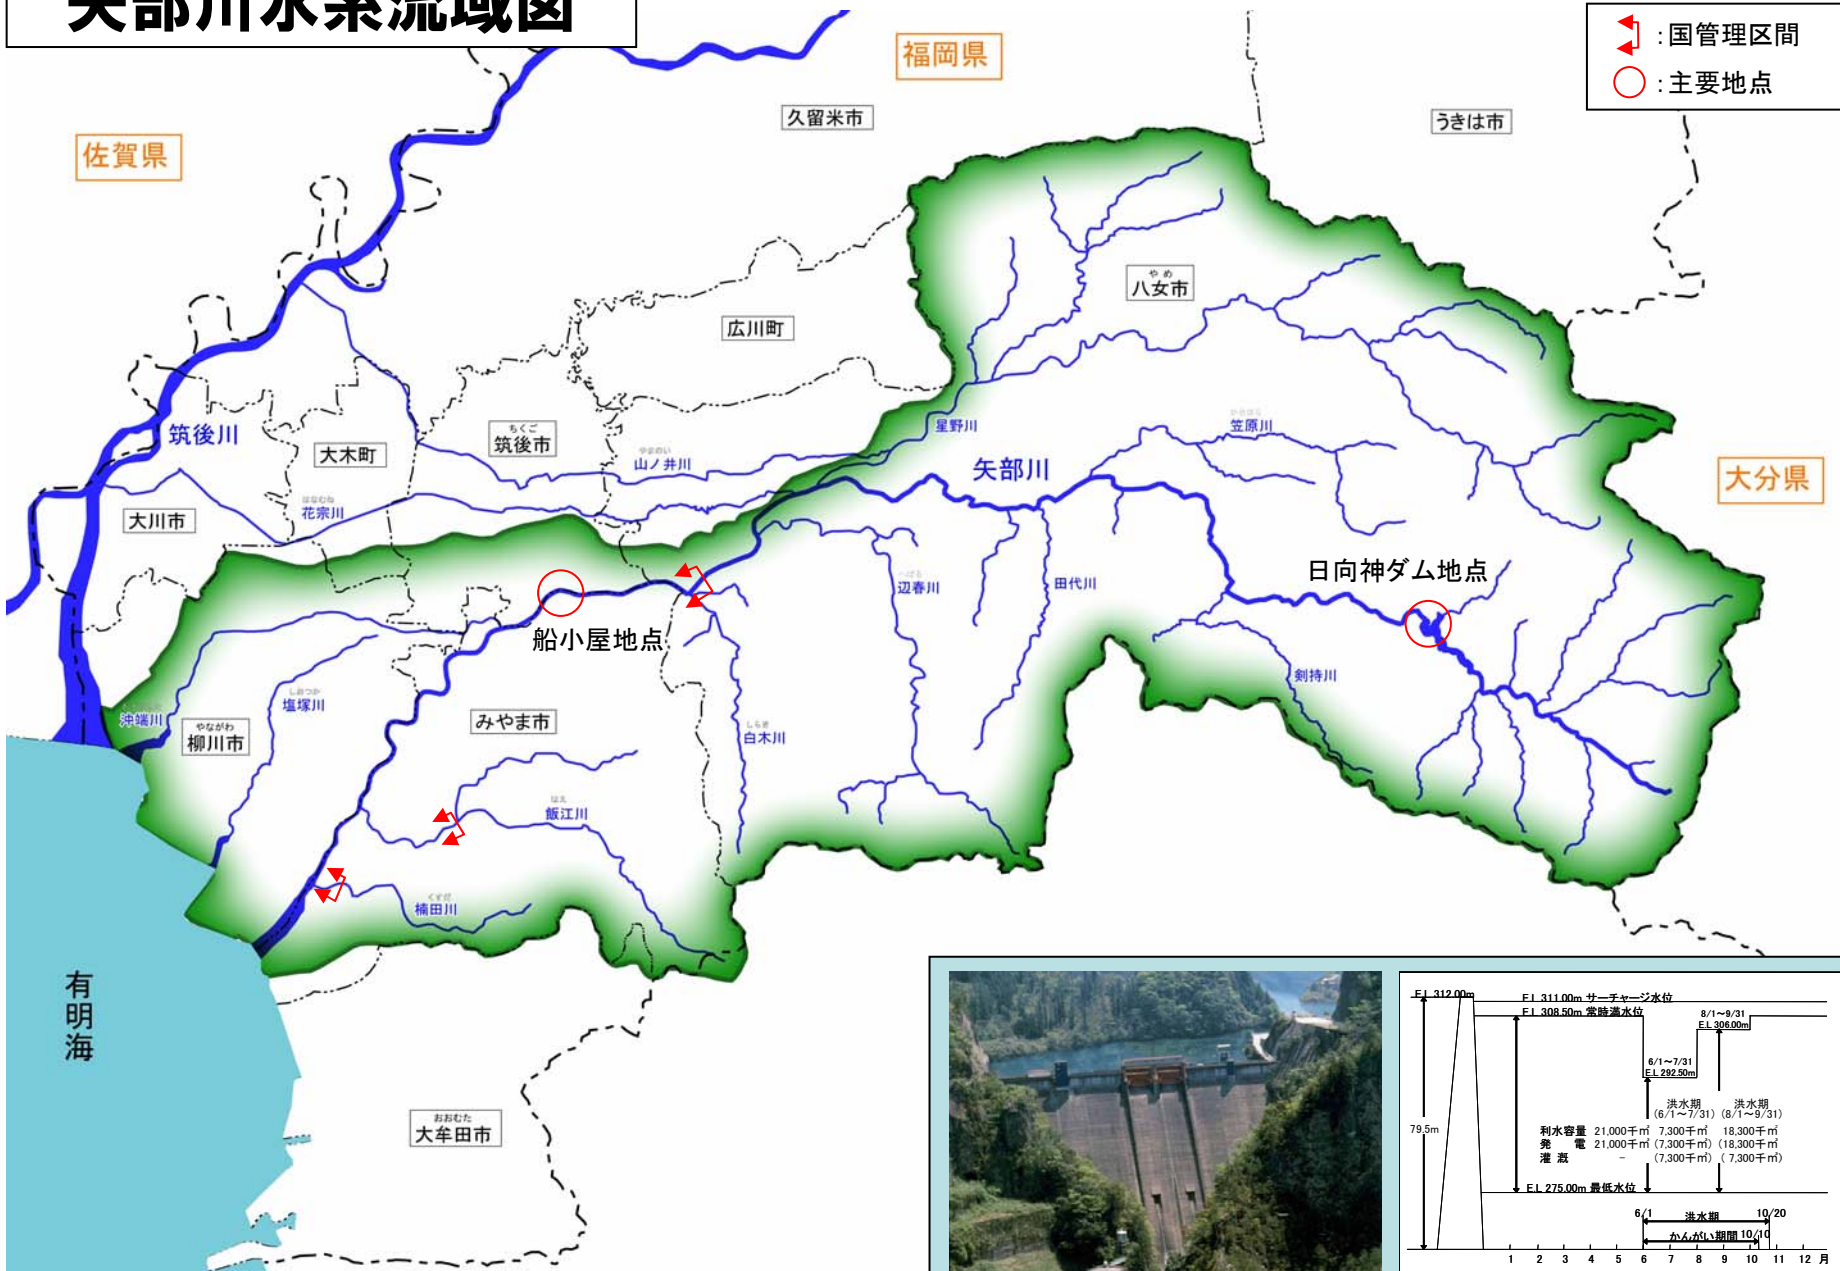

矢部川水系流域図

日向神ダム概要