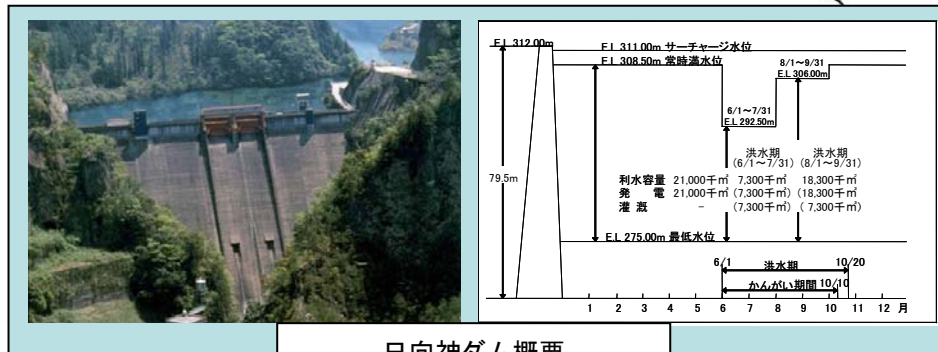

矢部川水系流域図

日向神ダム概要