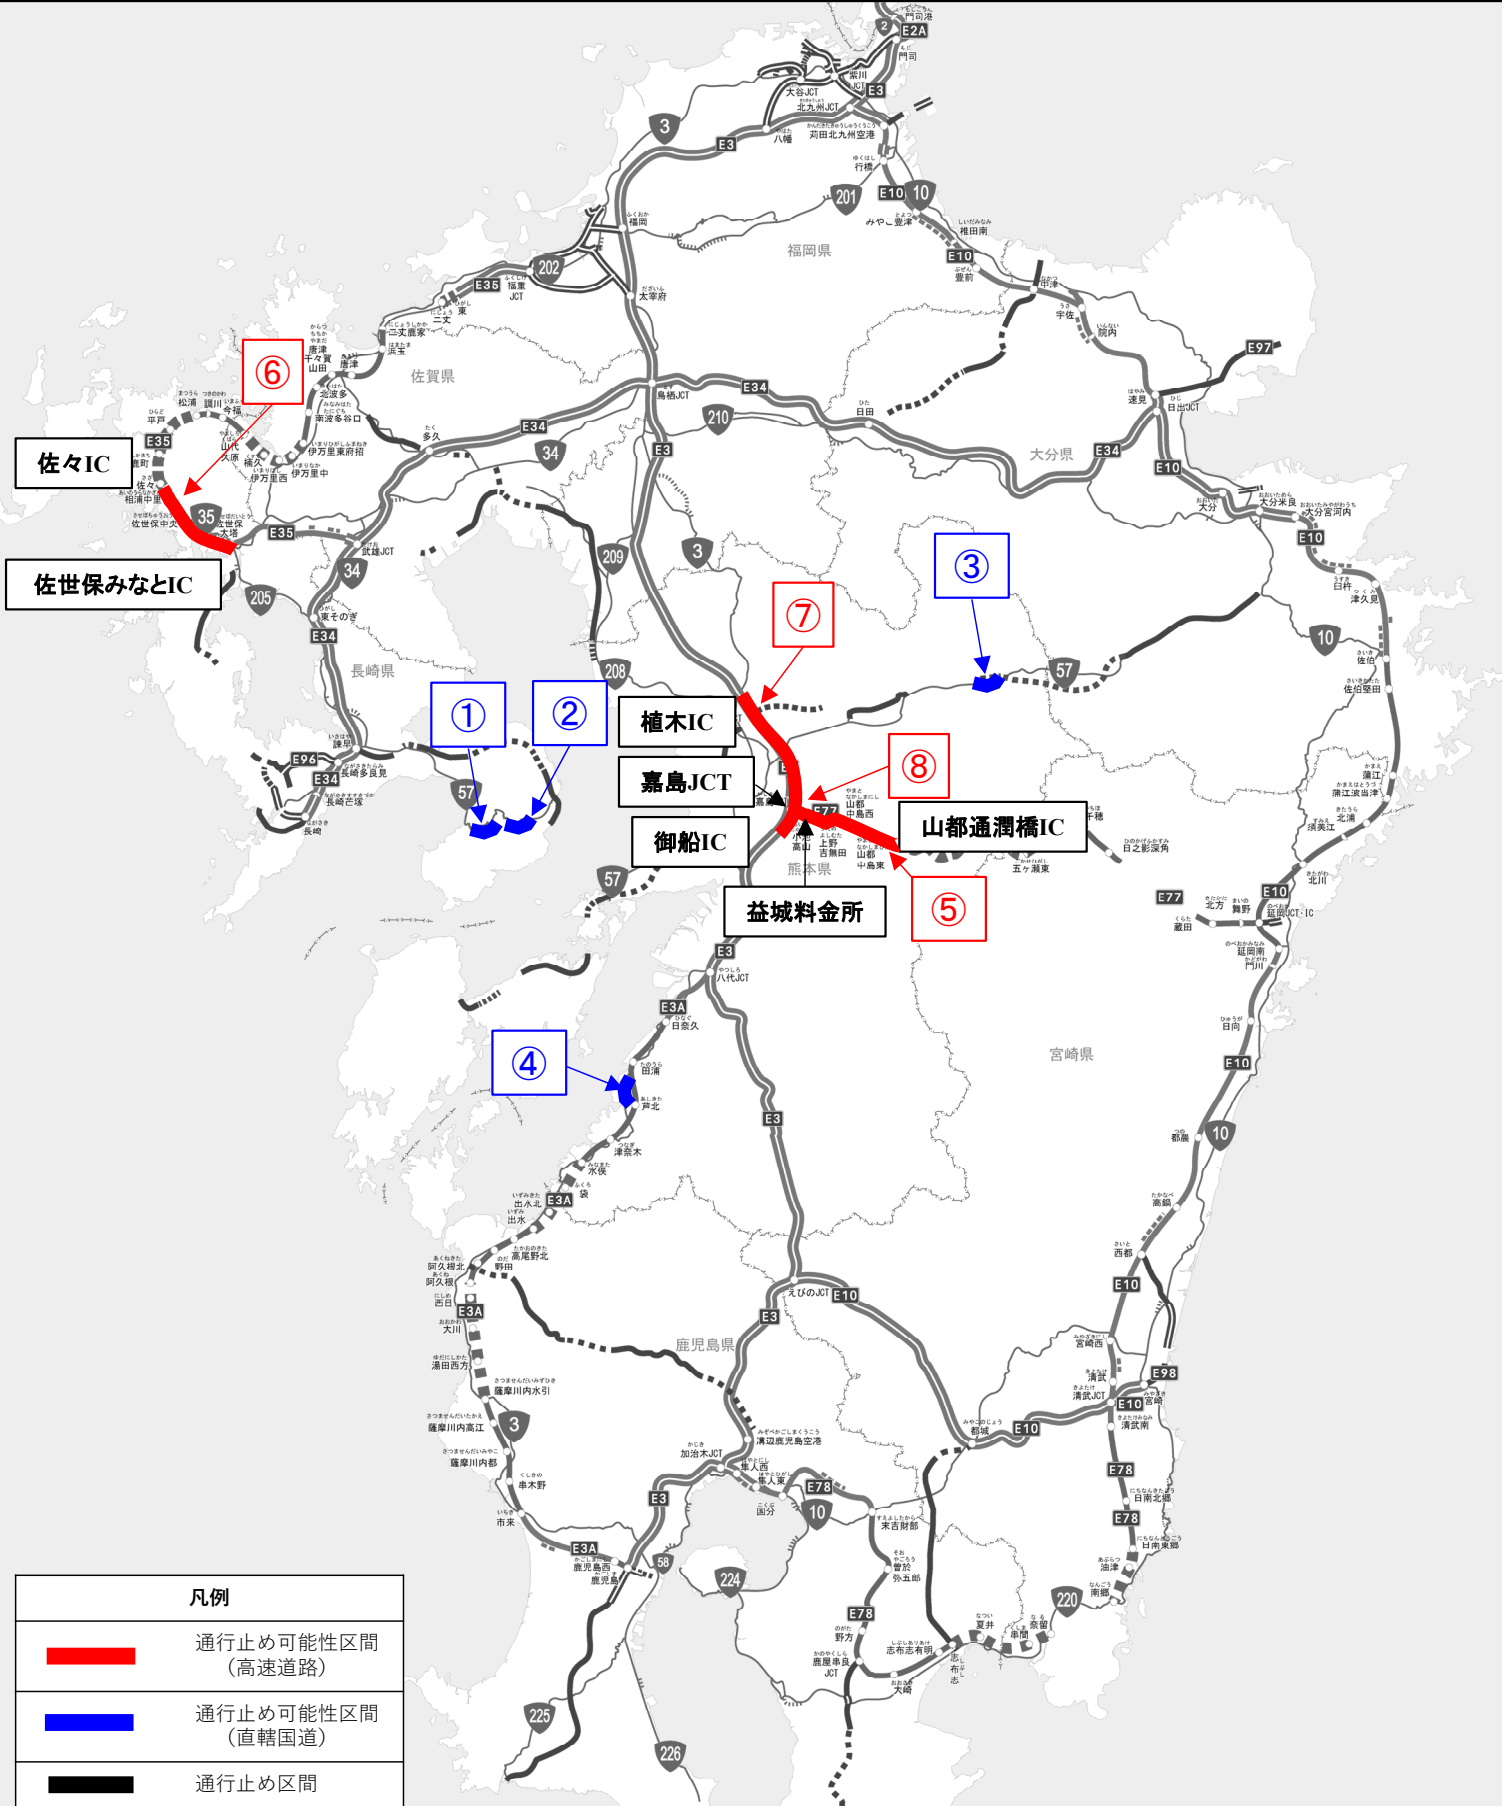

6月23日からの大雨の影響に伴う高速道路の通行止めの可能性について

2026年6月23日18時00分現在
国土交通省九州地方整備局
国土交通省九州運輸局
気象庁福岡管区气象台
西日本高速道路株式会社九州支社

6月23日からの大雨に伴う影響により、九州地方の高速道路および国管理の事前通行規制区間などにおいて通行止めになる可能性があります。

今後も、通行止めの可能性がある区間については、気象予測に基づき、必要な発表を行っていく予定としております。

6月23日（火）18時時点通行止めの可能性がある道路と区間は別添をご参照ください。なお、気象状況によっては、通行止めの開始時間や区間は変更となる場合があります。

■最新の交通情報

お出かけの際には、最新の交通情報を次のWEBサイト等よりご覧ください。

- アイハイウェイ（NEXCO 西日本） <https://ihighway.jp/>

- ・24時間、高速道路の道路交通情報をマップや文字情報で確認することができます。
- ・アイハイウェイ「マイルート」から、お知らせメールの受信登録をお願いします。
- ・お知らせメールでは、登録した「マイルート」上の通行止めの開始・解除、事故渋滞などの情報を受信することができます。

電話番号：092-401-0950

※24時間対応・音声案内

気象庁HP（防災情報）：

<https://www.jma.go.jp/jma/menu/menuflash.html>

○九州地方の高速道路および国管理の道路において、今後24時間以内に通行止めを行う可能性のある区間は以下の通りです。
 詳細については、最新の道路情報をご確認下さい。

凡例	
	通行止め可能性区間 (高速道路)
	通行止め可能性区間 (直轄国道)
	通行止め区間

6月23日からの大雨に伴う通行止めの可能性がある区間

6月23日 18時時点

※今後24時間以内に降雨又は強風による通行止めが予測される区間

番号	路線	箇所・区間	道路管理者	通行止め見込み					備考
				通行止中		6月24日			
				6月23日 18時現在	6月23日 18時 ～ 24時	6月24日 0時 ～ 6時	6月24日 6時 ～ 12時	6月24日 12時 ～ 18時	
①	国道57号	長崎県南島原市深江町甲字碓～ 長崎県雲仙市小浜町雲仙字宝原	国土交通省 (長崎河川国道)					●	
②	国道57号	長崎県雲仙市小浜町雲仙字札原～ 長崎県雲仙市小浜町南木指字流合	国土交通省 (長崎河川国道)					●	
③	国道57号	熊本県阿蘇市宮町大字坂梨字滝室～ 熊本県阿蘇市宮町大字坂梨字小谷	国土交通省 (熊本河川国道)					●	
④	国道3号	熊本県葦北郡芦北町	国土交通省 (熊本河川国道)					●	
⑤	E77九州中央道	益城料金所～ 山都通潤橋IC	国土交通省 (熊本河川国道)					●	
⑥	E35 西九州道	佐々IC～ 佐世保みなとIC	NEXCO西日本					●	
⑦	E3九州道	植木IC～ 御船IC	NEXCO西日本					●	
⑧	E77九州中央道	嘉島JCT～ 益城料金所	NEXCO西日本					●	