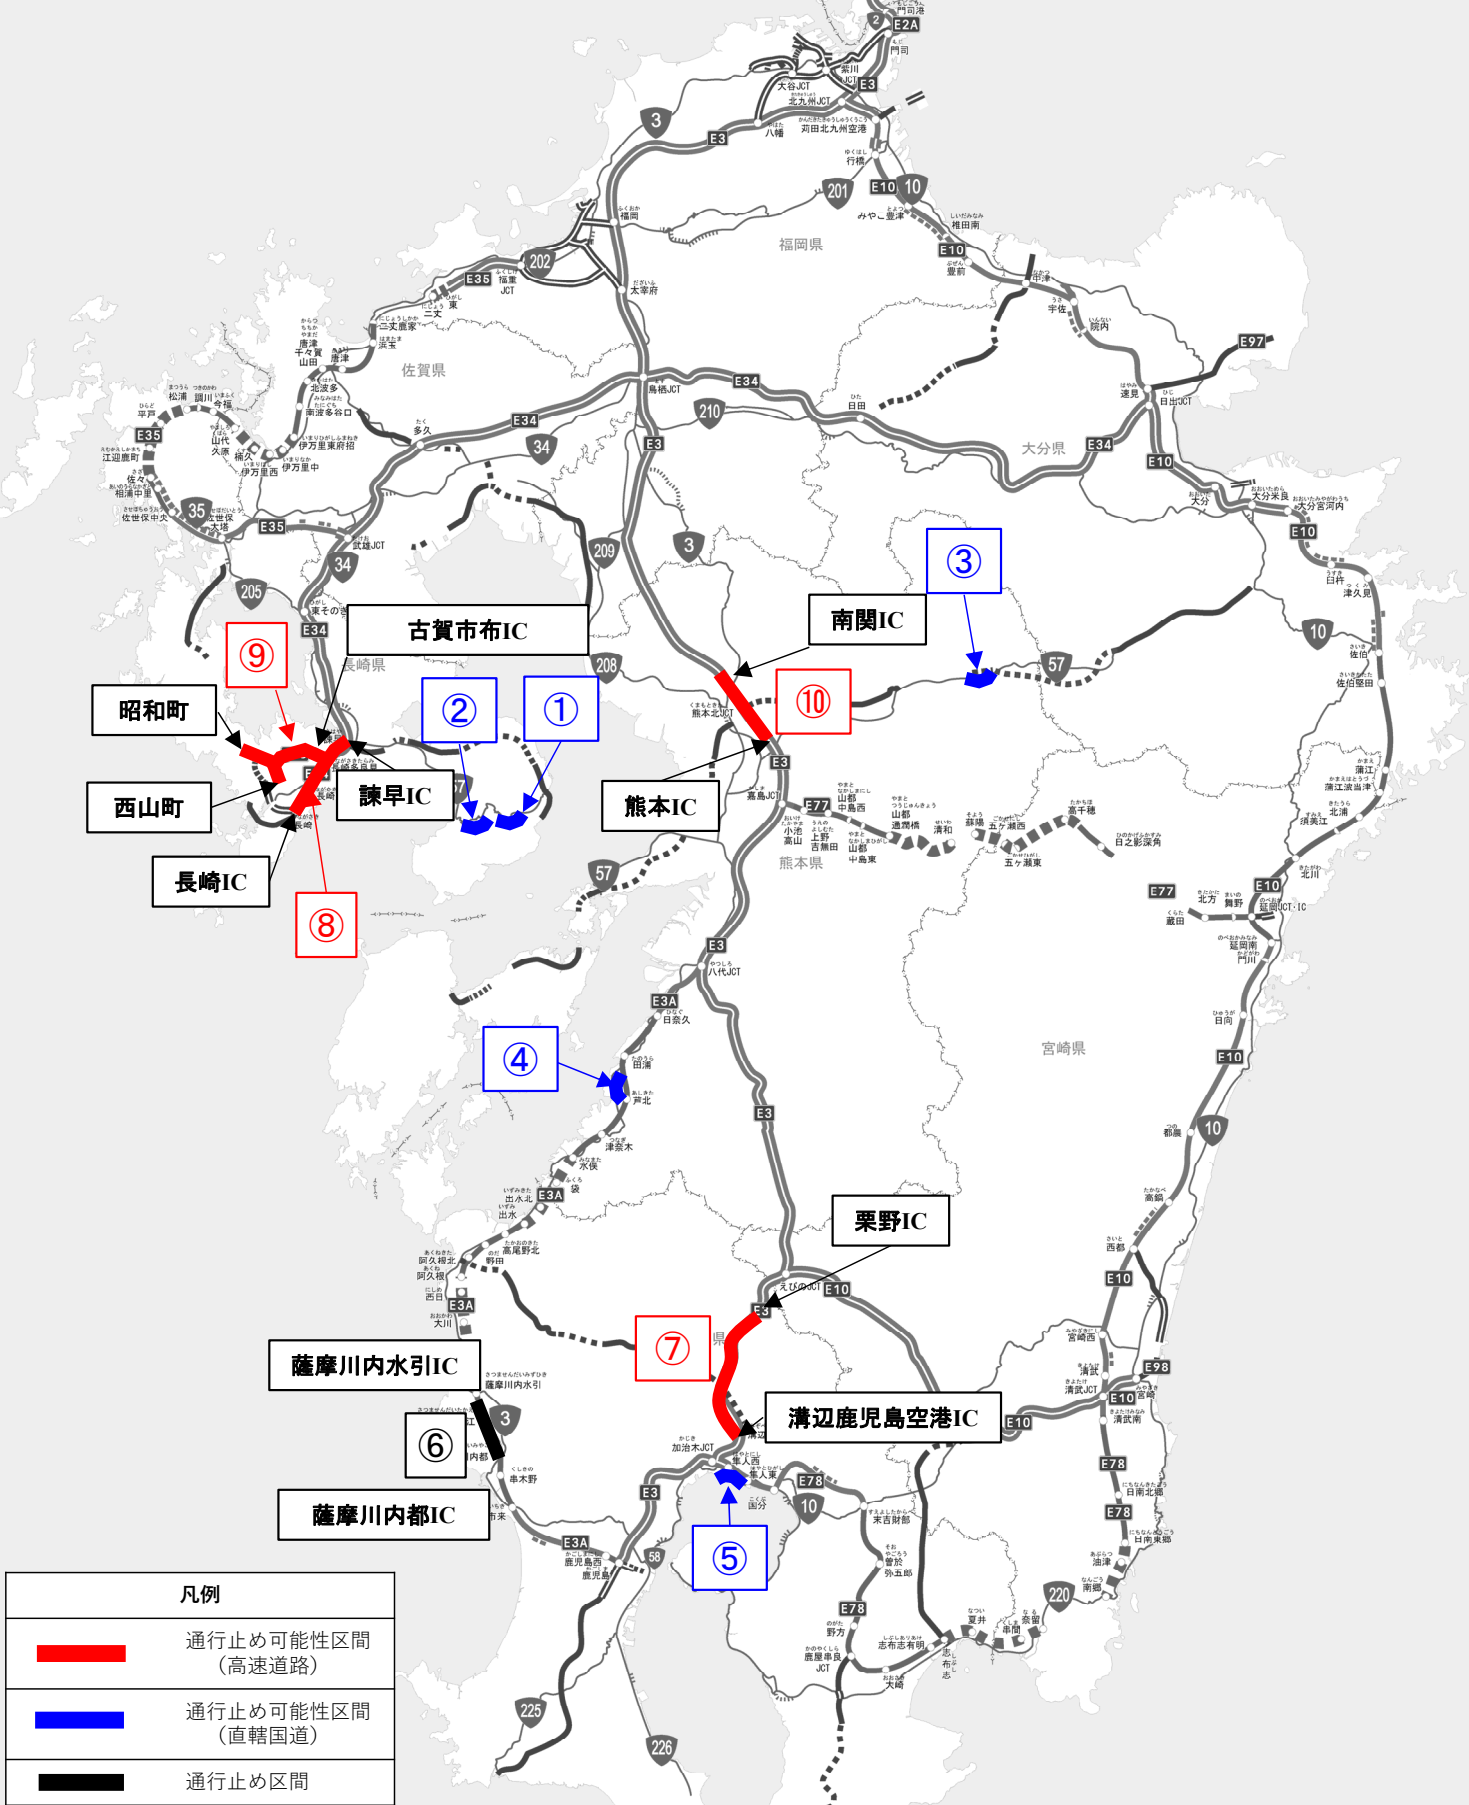

6月23日からの大雨の影響に伴う高速道路の通行止めの可能性について

2026年6月24日12時00分現在
国土交通省九州地方整備局
国土交通省九州運輸局
気象庁福岡管区气象台
西日本高速道路株式会社九州支社

6月23日からの大雨に伴う影響により、九州地方の高速道路および国管理の事前通行規制区間などにおいて通行止めになる可能性があります。

今後も、通行止めの可能性がある区間については、気象予測に基づき、必要な発表を行っていく予定としております。

6月24日（水）12時時点通行止めの可能性がある道路と区間は別添をご参照ください。なお、気象状況によっては、通行止めの開始時間や区間は変更となる場合があります。

■最新の交通情報

お出かけの際には、最新の交通情報を次のWEBサイト等よりご覧ください。

- アイハイウェイ（NEXCO 西日本） <https://ihighway.jp/>
 - ・24時間、高速道路の道路交通情報をマップや文字情報で確認することができます。
 - ・アイハイウェイ「マイルート」から、お知らせメールの受信登録をお願いします。
 - ・お知らせメールでは、登録した「マイルート」上の通行止めの開始・解除、事故渋滞などの情報を受信することができます。
- 日本道路交通情報センター（JARTIC）<https://www.jartic.or.jp/>

※24時間対応・音声案内

気象庁HP（防災情報）：

<https://www.jma.go.jp/jma/menu/menuflash.html>

○九州地方の高速道路および国管理の道路において、今後24時間以内に通行止めを行う可能性のある区間は以下の通りです。
詳細については、最新の道路情報をご確認下さい。

6月24日から大雨に伴う通行止めの可能性がある区間

6月24日 12時時点

※今後24時間以内に降雨又は強風による通行止めが予測される区間