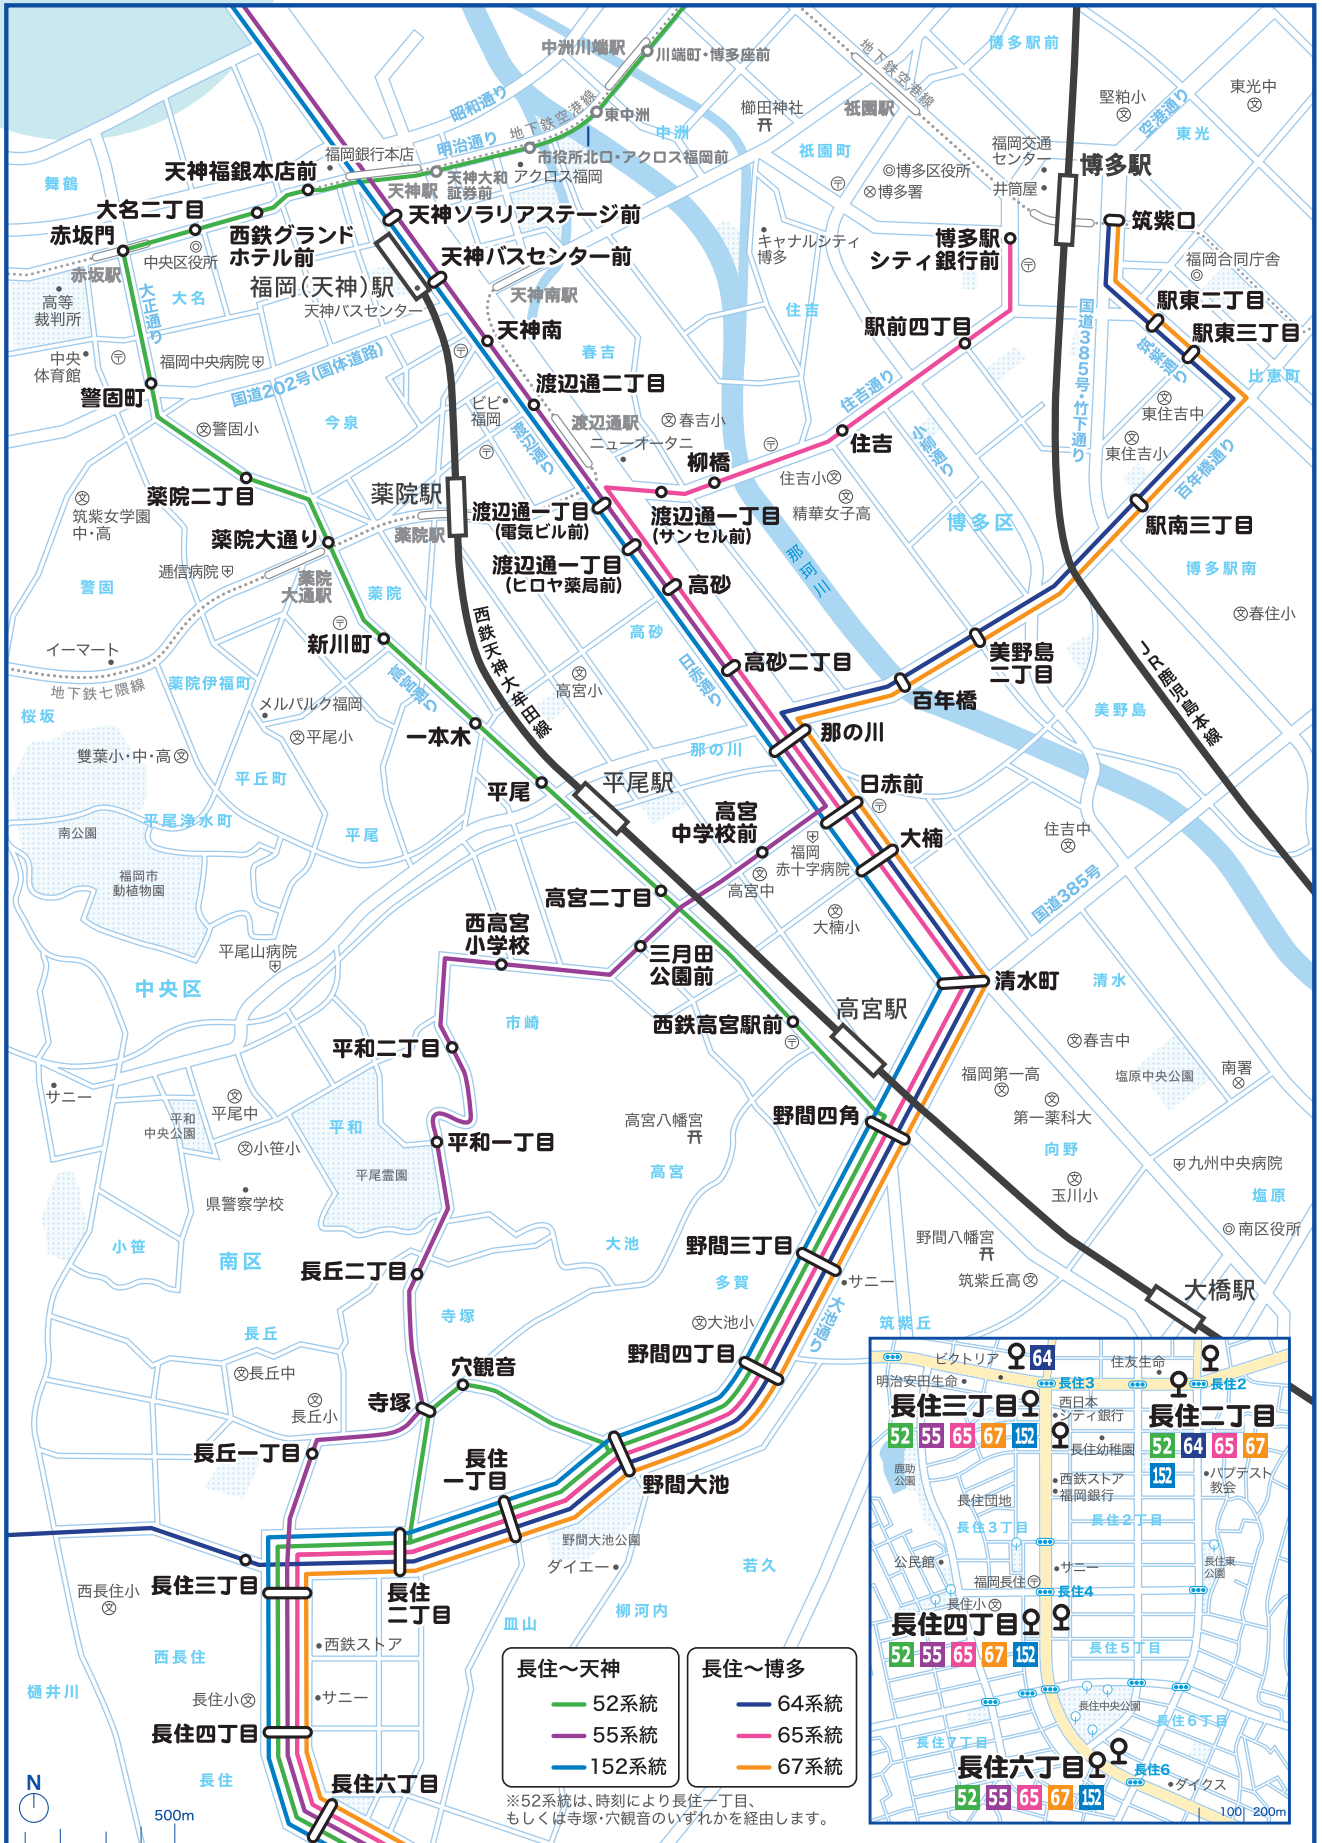

バスルートマップ

2006.01現在

福岡における
「かしのクルマの使い方」を考える
プログラム

長住→天神・博多

国土交通省九州地方整備局 福岡国道事務所

長住から天神・博多へお出かけの際のバスルート
およびバス停を記載しています。