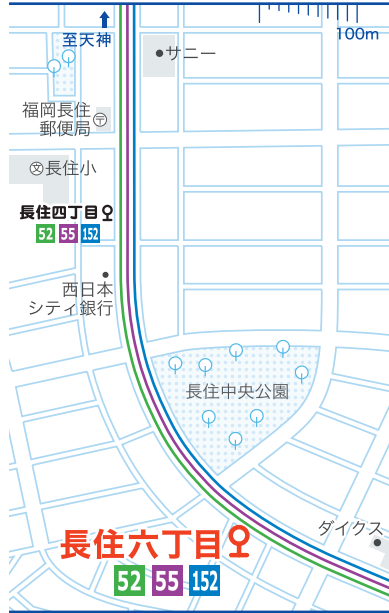

福岡における「かしのクルマの使い方」を考えるプログラム
国土交通省 九州地方整備局 福岡国道事務所

2006.1現在

長住六丁目 から 天神へ

お出かけの方のための
バス停マップと時刻表

行き

所要時間(約) 運賃

52 朝:50分、昼:40分
55 朝:40分、昼:35分
152 朝:35分、昼:30分
※152系統は急行です

320円

朝...7時30分~8時30分、昼...12時~13時
道路状況により所要時間は変わることがあります。

お問い合わせ 西鉄テレホンセンター福岡
TEL: 092-733-3333

長住六丁目のバス停位置図

平日

経由	急行		
	52系統	55系統	152系統
	高宮通り・明治通り	渡辺通り	渡辺通り
05	24 59	46	49
06	17 27 39 47 55	23 56	09 29 44 51
07	03 08 21 29 37 40 53	11 26 36 51	04 19 29 39 49 59
08	03 09 25 40 44	05 26 46	09 24 44
09	03 18 33 44	10 33 53	06 26 37 52
10	03 18 33 44	13 33 53	06 24 46
11	03 18 33 44	13 43	06 26 46
12	03 18 33 44	13 43	03 26 46 51
13	03 16 33 48 59	13 43	06 26 46
14	18 33 49 54	13 43	06 26 46
15	13 28 43 54	06 26 46	06 26 42 56
16	08 18 28 34 48 58	06 26 46	02 14 30 46
17	04 23 38 49	01 21 41	10 30 48
18	08 23 40 53	06 32 54	08 33 53
19	10 25 40 58	14 34 54	13 23 48
20	20 43 59	14 44	18
21	23 43	19	00 35
22	08 33	12	
23	17		08

土曜日

経由	急行		
	52系統	55系統	152系統
	高宮通り・明治通り	渡辺通り	渡辺通り
05	43	46	49
06	03 21 38 51	23 57	19 44 49
07	03 13 21 31 41 47	17 31 46	09 26 41 51
08	01 12 19 37 47	06 26 46	01 11 28 43 52
09	01 16 31 41 47	11 36	08 28 48
10	06 21 36 47	01 21 41	06 12 28 45
11	06 21 36 47	06 31 56	10 28 48
12	06 21 36 47	21 46	08 28 46
13	06 21 36 47	11 36	08 28 38 54
14	06 21 36 47	06 36 56	08 28 48 53
15	06 17 31 41 47	16 36 56	08 25 42 58
16	06 17 36 47	16 41	14 30 49
17	06 21 36 49	01 20 40	08 33 48
18	11 32 50	05 31 56	08 28 53
19	12 33 50	21 46	20
20	12 34 51	16 46	01 23
21	25 54	26	40
22		12	
23			00

日曜日・祝日

経由	急行		
	52系統	55系統	152系統
	高宮通り・明治通り	渡辺通り	渡辺通り
05	45	50	50
06	04 22 40	27 57	20 35 45
07	02 22 40	27 57	00 20 40
08	01 22 36	22 46	00 20 37 57
09	00 20 36	06 26 46	17 22 37 57
10	00 20 36	16 46	17 37 54
11	00 20 36	16 46	17 37 54
12	00 20 36	16 46	04 19 39 59
13	00 22 36	16 46	19 39 59
14	00 22 36	16 46	19 34 44 59
15	00 22 36	16 46	17 37 57
16	01 18 36	16 46	17 37
17	00 18 36 58	16 46	00 17 38 59
18	18 38 59	26	19 41
19	15 40	07 42	01 24 55
20	06 42	22	28
21	03 23 42	07 47	01 31
22			
23			01