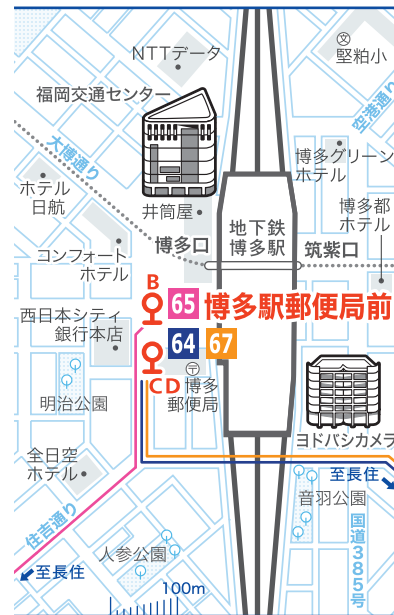

日曜日・祝日

経由	64系統	65系統	67系統
	百年橋通り(筑紫口)	住吉通り(博多口)	百年橋通り(筑紫口)
06	13 53		17 51
07	33	11 51	31
08	03 37	11 52	31
09	07 49	12 52	32
10	29	12 52	32
11	14 54	12 52	32
12	39	12 52	32
13	19 59	12 52	32
14	29 59	12 52	32
15	29 59	12 52	32
16	39	12 52	32
17	19	12 52	32
18	11	12 51	32
19	09	11 51	31
20	09	51	21
21	09	21	51
22	04		

福岡における「かこいクルマの使い方」を考えるプログラム
国土交通省 九州地方整備局 福岡国道事務所

2006.1現在

博多から長住三丁目へ

おかえりの方のための
バス停マップと時刻表

かえり

所要時間(約)	運賃
64 朝:30分、昼:30分	310円
65 朝:25分、昼:25分	
67 朝:30分、昼:30分	
朝...7時30分~8時30分、昼...12時~13時 道路状況により所要時間は変わることがあります。	
お問い合わせ 西鉄テレホンセンター福岡 TEL: 092-733-3333	

博多駅周辺のバス停位置図

平日

乗車	64系統	65系統	67系統
	博多駅前CD	博多駅前B	博多駅前CD
06	54		41
07	23 39 53	21 40	01
08	14 34 58	08 22 52	00 32 42
09	15 36 58	08 40	00 22 52
10	28 58	05 32 50	20
11	28 58	10 22 48	00 34
12	28	15 35	03 45
13	08 48	00 15 40	25 55
14	23 53	10 35 45	25 59
15	23 53	10 40 55	25
16	23 53	25 55	10 40
17	18 43	10 35 45	25 55
18	03 23 50	05 30	15 45
19	20 50	00 30	15 45
20	20 50	00 30 45	15
21	45	20 35	00 53
22	45	10 53	30
23			20

土曜日

乗車	64系統	65系統	67系統
	博多駅前CD	博多駅前B	博多駅前CD
06			
07	00 30		00 30 50
08	00 17 45	10 45	30
09	05 33	15 45	00 30
10	03 33	15 45	00 30
11	03 33	15 30	00 50
12	03 33	10 30	50
13	13 53	10 30	50
14	23 53	10 30	50
15	23 53	10 30	50
16	23 53	10 30	50
17	23 53	10 30	50
18	23 53	10 30	50
19	23 53	10 30	45
20	35	10 35	55
21	35	10 30	55
22	45		15 35
23			