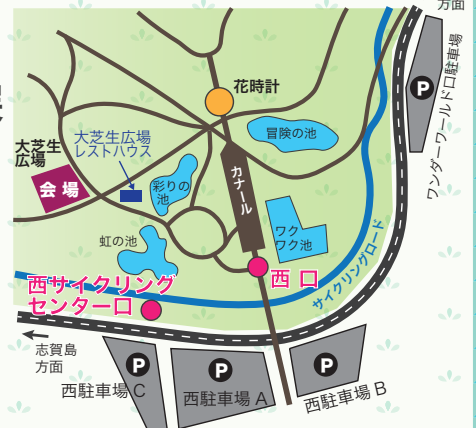

体験しよう！土木のちから！

土木の日

ファミリーフェスタ 2019

入園無料

※駐車場・有料施設
利用は別途料金
がかかります。

10月20日(日) 10:00~16:00 小雨決行

in 国営海の中道海浜公園 大芝生広場

展示内容

展示の内容は変更になる場合がございます。

いっしょに写真を撮ろう **建設機械 乗車体験**

近くで見てみよう **高速道路パトロールカー展示**

土木を学ぶ **ミニ実験・クイズラリー**

なるほど！がいっぱい **土木を学ぶパネル展**

クイズに答えて **お菓子つかみどり**

土木の日

漢字の『土木』の2文字を分解すると、十一と十八になることから、11月18日を「土木の日」と制定しています。土木とのふれあいを通じて、土木技術や土木事業に対する認識とご理解を深めていただくため、「土木の日」の前後には各種イベントを開催しています。