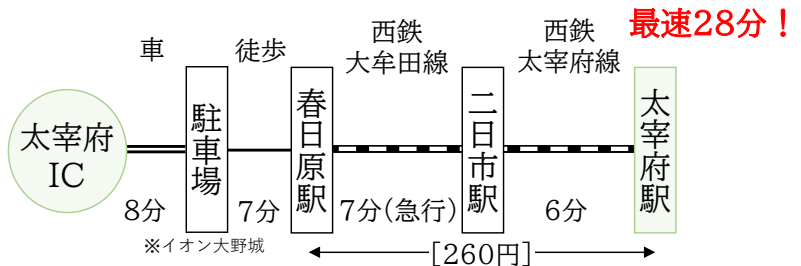

情報提供方法・内容

太宰府市HPにおいて情報提供を行います。
本記者発表に関する高速ICからの所要時間情報以外にも、パーク&ライド情報、周辺駐車場の満空情報、ライブカメラ映像など情報共有しています。

<https://www.city.dazaifu.lg.jp/soshiki/20/25628.html>

NEW!

令和2年 高速道路ICから太宰府天満宮までの所要時間情報 ※所要時間は令和2年正月三日のもの

高速道路ICから太宰府天満宮までの所要時間情報を確認できます。

これまで通りの情報提供

パーク&ライド駐車場情報

- 太宰府ICからのオススメパークアンドライド駐車場
  - ・イオン大野城ショッピングセンター
- 筑紫野ICからのオススメパークアンドライド駐車場
  - ・二日市駅立体駐車場
  - ・ゆめタウン筑紫野

駐車場満空情報

A 太宰府天満宮駐車場 台数: 1,266台 (昼・夜間)1,000台	B 太宰府バーキング 台数: 64台
C 奥苑駐車場 台数: 150台	D 龍博東郷駐車場 台数: 79台
E 龍博南郷駐車場 台数: 234台	F 龍博第1バス駐車場 台数: 11台
G 龍門神社第一駐車場 台数: 約50台	H 龍門神社百保駐車場 台数:

ライブカメラ映像(渋滞状況等)

ライブカメラ映像から、リアルタイムの渋滞状況や駐車場状況などを確認できます。

太宰府天満宮付近の駐車場の空き状況を確認できます。