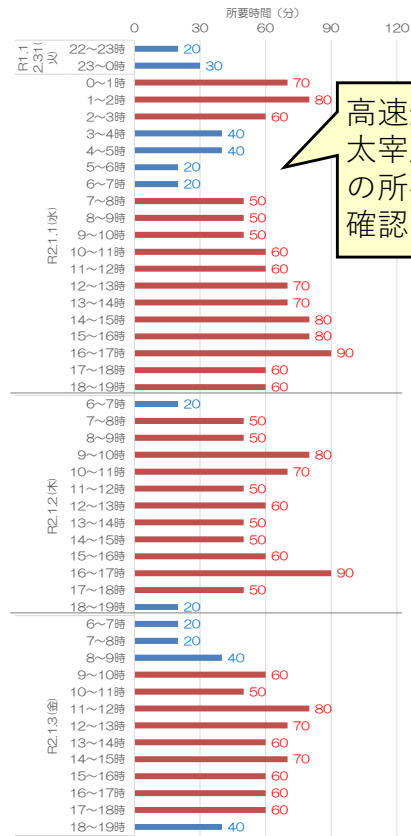

NEW!

令和2年 高速道路ICから太宰府天満宮までの所要時間情報 ※所要時間は令和2年正月三日のもの

高速道路ICから太宰府天満宮までの所要時間情報を確認できます。

これまで通りの情報提供

パーク&ライド駐車場情報

- 太宰府ICからのオススメパークアンドライド駐車場
  - ・イオン大野城ショッピングセンター
- 筑紫野ICからのオススメパークアンドライド駐車場
  - ・二日市駅立体駐車場
  - ・ゆめタウン筑紫野