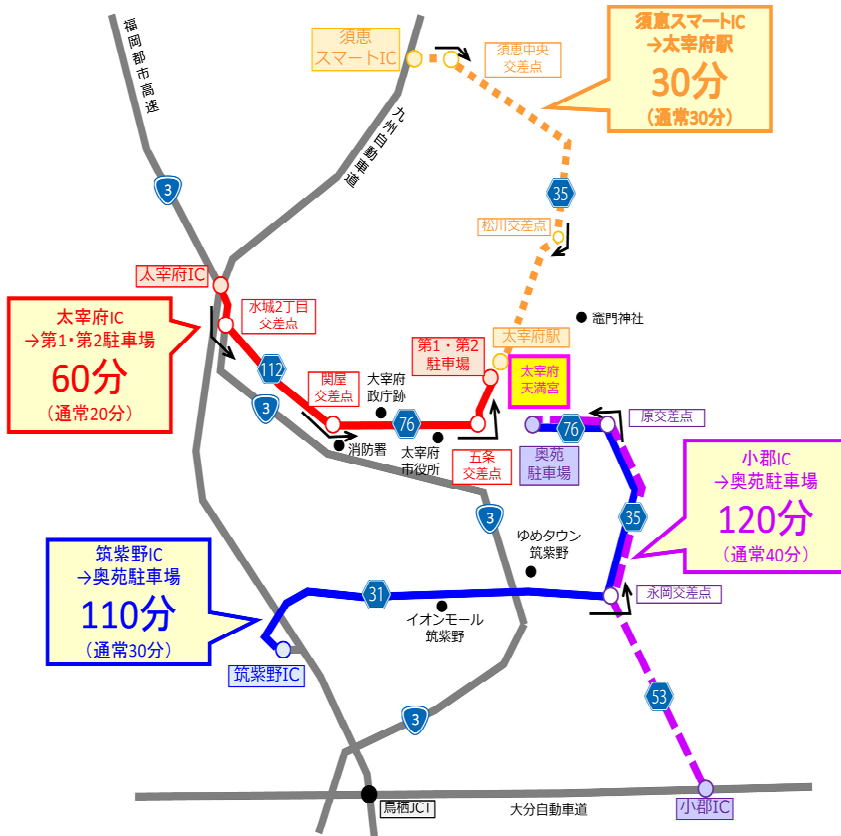

## ■太宰府天満宮周辺の渋滞状況 (所要時間は令和2年の正月三が日のもの)

至 太宰府天満宮

### 【問い合わせ先】

○令和2年の所要時間の算出に関すること

国土交通省 九州地方整備局 福岡国道事務所 計画課

課長 沼尾 健太 TEL:092-682-7747

○太宰府市周辺の渋滞状況に関すること

太宰府市役所 都市整備部 都市計画課

課長 柴田 義則 TEL:092-921-2121

# 情報提供方法・内容

太宰府市HPにおいて情報提供を行います。  
本記者発表に関する高速ICからの所要時間情報以外にも、パーク&ライド情報、周辺駐車場の満空情報、ライブカメラ映像など情報共有しています。

<https://www.city.dazaifu.lg.jp/soshiki/20/25628.html>

### 令和2年 高速道路ICから太宰府天満宮までの所要時間情報 ※所要時間は令和2年正月三日のもの

高速道路ICから太宰府天満宮までの所要時間情報を確認できます。