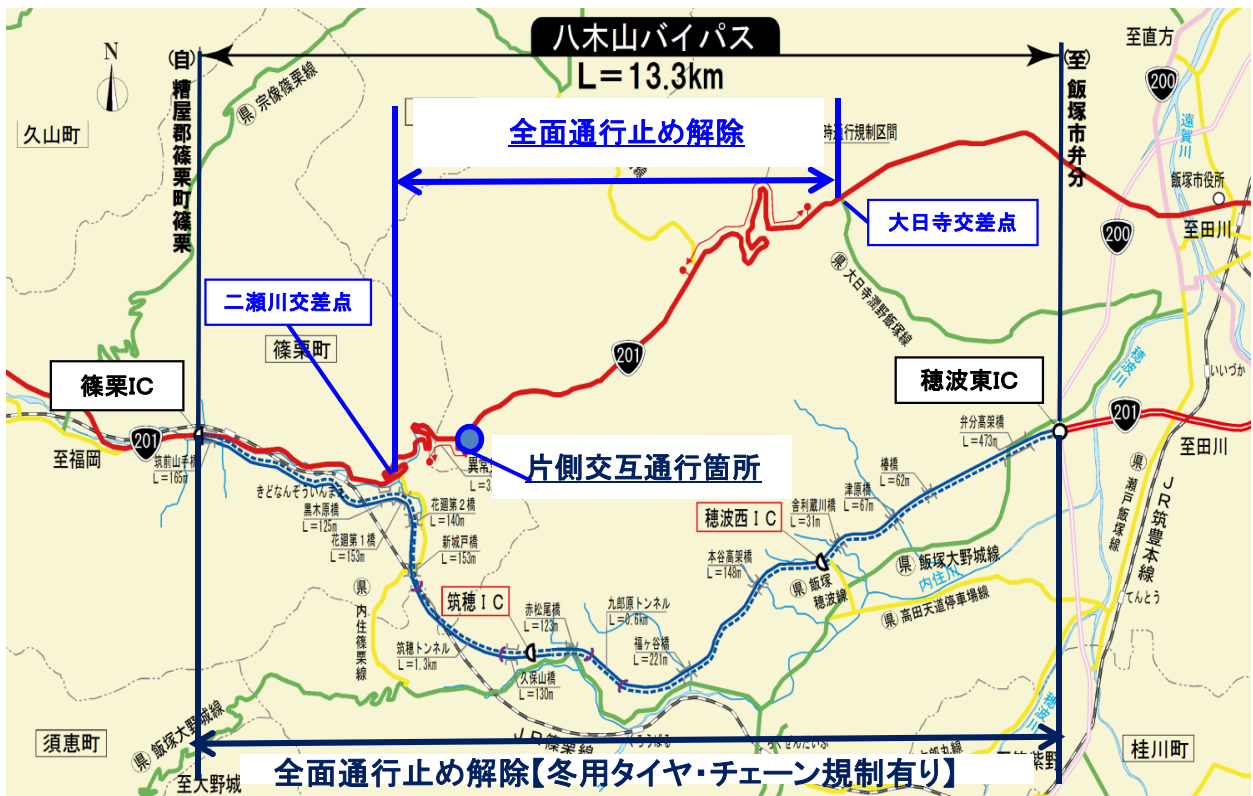

平成 26 年 12 月 22 日

(第3報)
国道201号通行止め解除について

積雪により全面通行止めを行っていた国道201号現道を、6時20分に解除(冬用タイヤ・チェーン規制有り)しました。

【問い合わせ先】

国土交通省 九州地方整備局 北九州国道事務所

電話:093-951-4331(代表)

技術副所長 東 久雄 (内線 205)

管理第一課長 原 隆博 (内線 431)