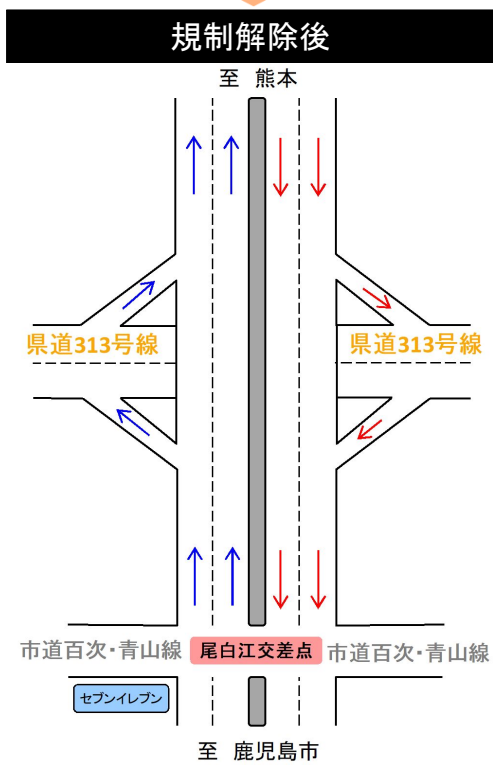

#### 【問い合わせ先】

国土交通省 鹿児島国道事務所  
技術副所長 森 賢二（もり けんじ）  
管理第二課長 島畑 郁朗（しまはた ふみあき）  
電話：099-216-3111（代表）

国土交通省 阿久根維持出張所（現場担当）  
所長 原田 義博（はらだ よしひろ）  
電話：099-216-3128

# 通行規制解除のお知らせ

解除日時: 令和3年7月12日(月) 午前1時30分頃

国道3号(薩摩川内市中福良町)の舗裝修繕工事完了に伴い、対面通行・通行止めを解除します。(対面通行規制解除後も区画線の引き直し等を行いますので、部分的に車線規制を行います)

ご利用の皆様におかれましては、工事期間中ご協力いただきありがとうございました。

【お問合せ先】

【昼間】 鹿児島国道事務所 阿久根維持出張所 TEL 099-216-3128  
【夜間・休日】 鹿児島国道事務所 TEL 099-216-3111