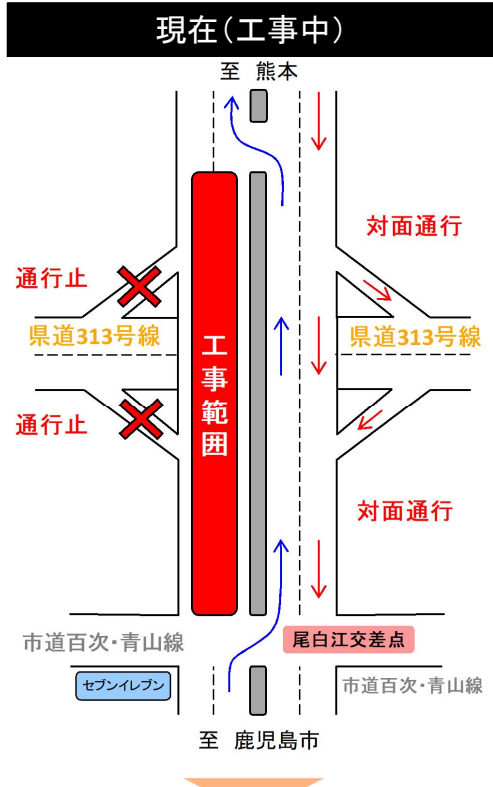

#### 記

- 解除日時：令和3年7月12日(月) 午前1時30分(予定)  
※天候により規制解除の日付が前後する可能性があります。  
※対面通行規制解除後も区画線の引き直し等を行いますので、部分的に車線規制を行います。
- 場 所：なかふくら 薩摩川内市中福良町（尾白江交差点より熊本向け約1km区間）
- 解除内容：

【国道3号】上り（熊本向け）車線通行止め	} <u>規制解除</u>
下り（鹿児島向け）車線対面通行	
【県道との接続道路】国道3号上り（熊本向け）通行止め	} <u>規制解除</u>

# 通行規制解除のお知らせ

解除日時: 令和3年7月12日(月) 午前1時30分頃

国道3号(薩摩川内市中福良町)の舗裝修繕工事完了に伴い、対面通行・通行止めを解除します。(対面通行規制解除後も区画線の引き直し等を行いますので、部分的に車線規制を行います)

ご利用の皆様におかれましては、工事期間中ご協力いただきありがとうございました。

【お問合せ先】

【昼間】 鹿児島国道事務所 阿久根維持出張所 TEL 099-216-3128  
【夜間・休日】 鹿児島国道事務所 TEL 099-216-3111