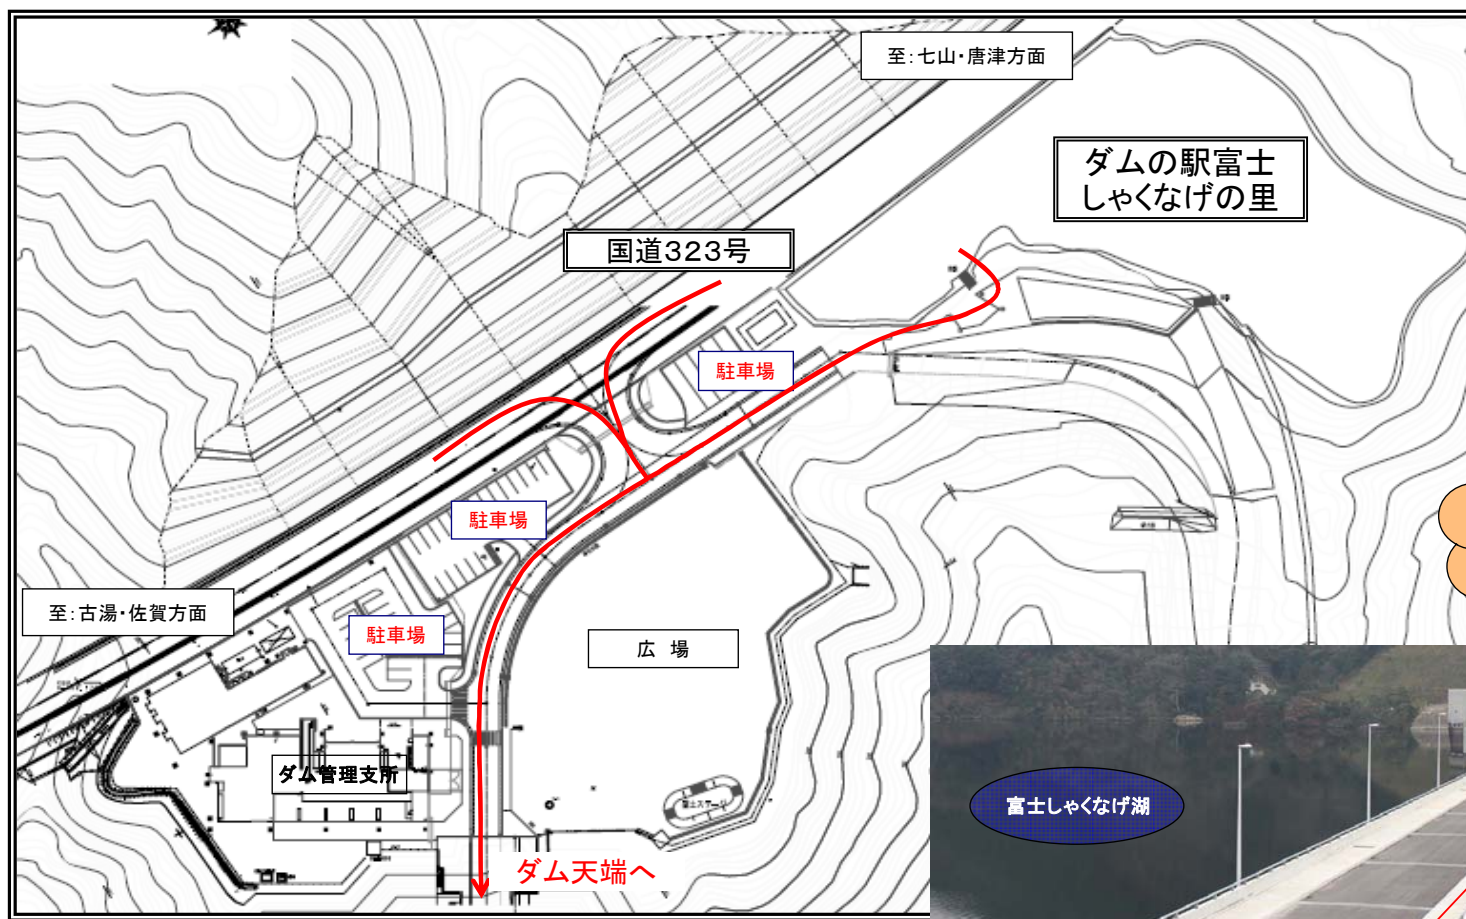

## 7月28日（日）嘉瀬川ダム内部を 一般公開します！！

### 時間：10：00～14：00

※一般公開では、日頃は見ることが出来ない**ダムの中**（監査路やゲート室）を見ることが出来ます！！

堤体内見学の様子

ゲート室内見学の様子

見学希望者はダム堤体中央のエレベーター室前までお越しください。係員がご案内します。

富士しゃくなげ湖

ダム内入り口エレベーター

**7/28（日）**  
**「ダム駅」**  
**イベント情報**