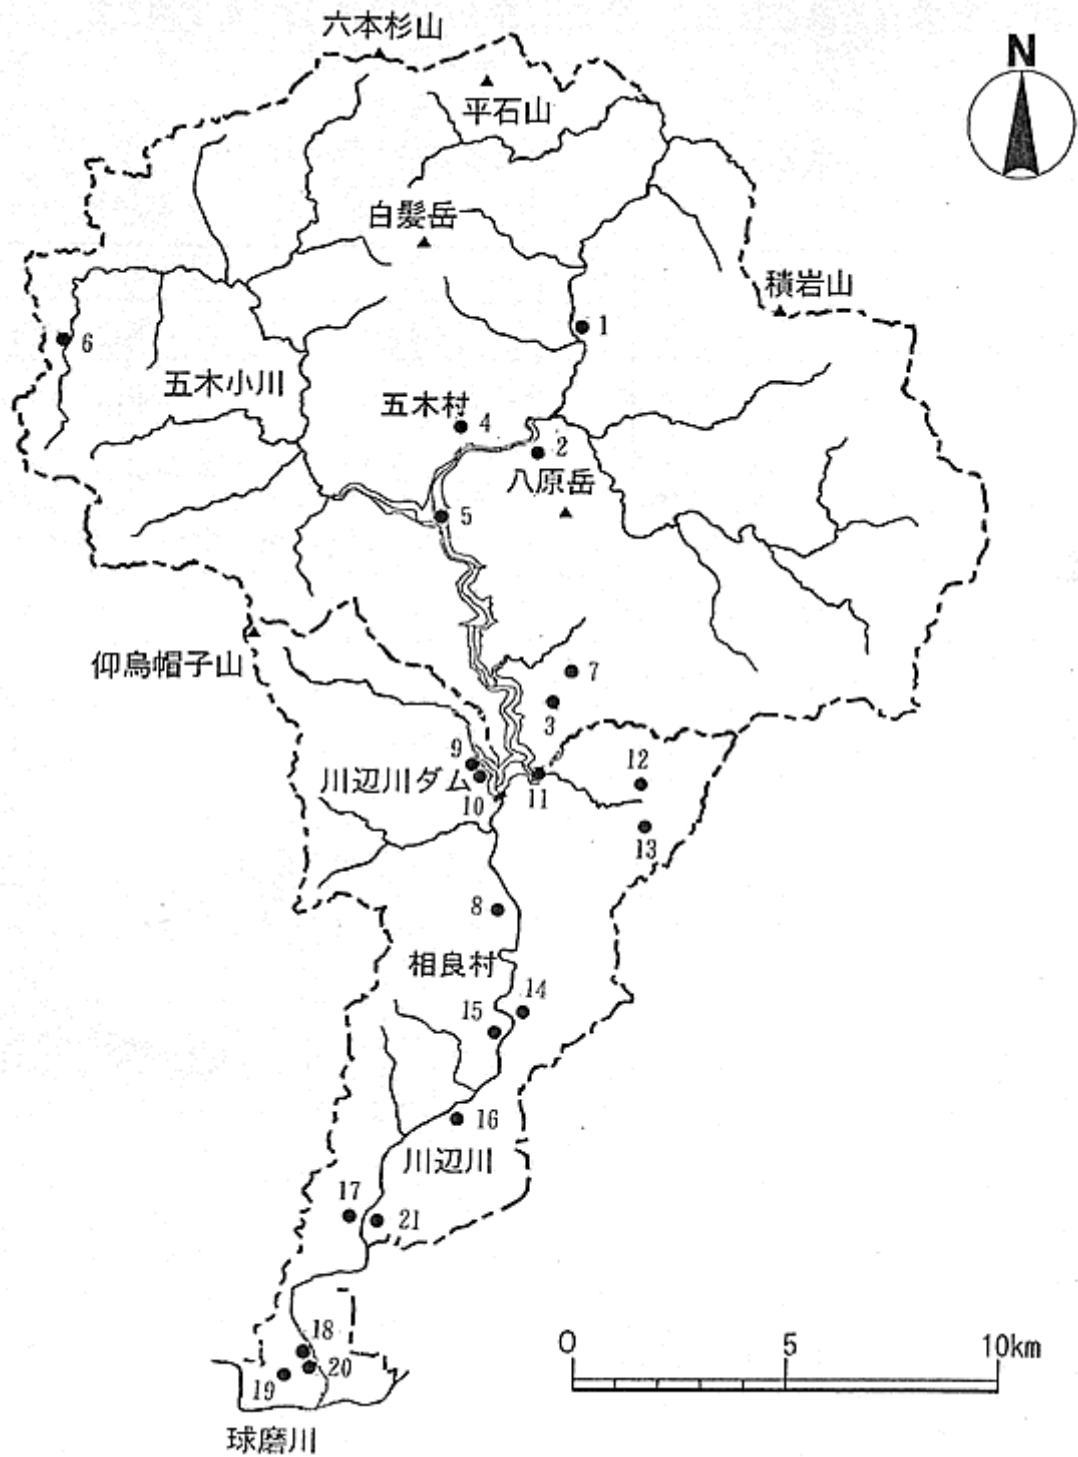

2.2.7.12 文化財保護法等に基づく名勝天然記念物の指定状況

五木村及び相良村における「熊本県文化財保護条例(昭和51年熊本県条例第48号)」、「五木村文化財保護条例(平成8年五木村条例第9号)」及び「相良村文化財保護条例(平成9年相良村条例第13号)」に基づく名勝天然記念物の指定状況を表2.2.7.12-1及び図2.2.7.12-1に示す。なお、「文化財保護法(昭和25年法律第214号)」に基づく名勝天然記念物の指定はない。

表 2.2.7.12-1 名勝天然記念物一覧

No.	指定 主体	種 別	名称	指定年月日	所在地
1	県	天 然 記 念 物	宮園のイチヨウ	昭 44. 3.20	五木村宮園
2	村		九折瀬観音堂のイチヨウ	昭 62.12. 8	五木村九折瀬
3			瀬目八坂神社(祇園社)境内の白樫とイチヨウ	昭 63.12.22	五木村瀬目
4			掛迫観音堂境内のタブノキ1本	昭 63.12.22	五木村掛迫
5			東小学校校庭のケヤキ2本	昭 63.12.22	五木村下手
6			内谷のサワラノキ1本	昭 63.12.22	五木村内谷
7			葛八重地藏堂のイスノキ1本	昭 63.12.22	五木村葛八重
8			初神のイチヨウ	平 5. 3.15	相良村四浦
9			中の原薬師堂のヤマザクラ	平 5. 3.15	相良村四浦
10			中の原薬師堂のイチヨウ	平 5. 3.15	相良村四浦
11			藤田地蔵堂のイチヨウ	平 5. 3.15	相良村四浦
12			山手のナン	平 5. 3.15	相良村四浦
13			夜狩尾のモミ	平 5. 3.15	相良村四浦
14			晴山のイチヨウ	平 5. 3.15	相良村四浦
15			平川地藏堂のカヤ	平 5. 3.15	相良村四浦
16			古見院のタブ	平 5. 3.15	相良村川辺
17			山本神社のナギ	平 5. 3.15	相良村深水
18			新村のエノキ	平 5. 3.15	相良村柳瀬
19			井上家のナギ	平 5. 3.15	相良村柳瀬
20			新村のケヤキ	平 5. 3.15	相良村柳瀬
21			棚葉瀬神社のタブ	平 5. 3.15	相良村深水

出典:五木村及び相良村より聴取

注)1.番号は表 2.2.7.12-1 のとおりである。

2.出典:五木村及び相良村より聴取

図 2.2.7.12-1 名勝天然記念物等指定状況