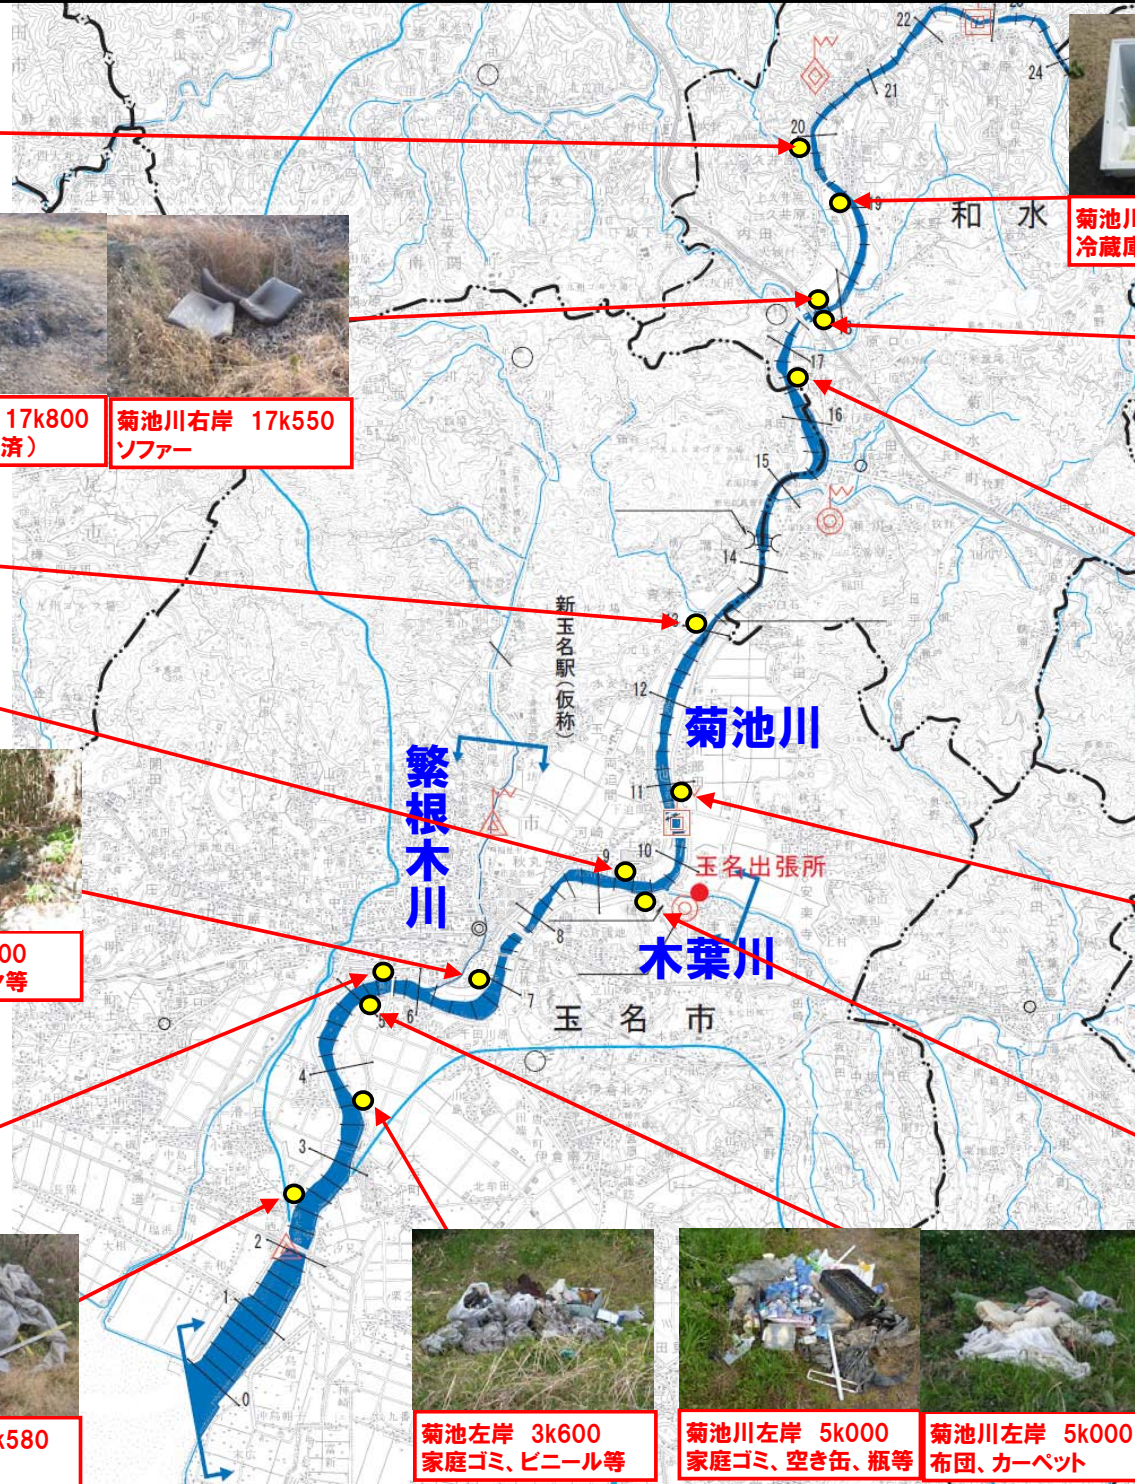

ゴミ不法投棄マップ(菊池川流域下流 平成23年度)

*特に悪質なものを掲載

菊池川右岸 19k800
瓶、缶等

菊池川右岸19k100
冷蔵庫

菊池川左岸 17k690
原付バイク

菊池川右岸 17k800
伐採枝(焼却済)

菊池川右岸 17k550
ソファ

菊池川右岸 13k060
ソファ

菊池川右岸 9k390
ダンス等

菊池川右岸 6k900
家庭ゴミ、タイヤ等

菊池川左岸 16k600
電柱2本

菊池川左岸 10k900
コンクリート殻

菊池川左岸 10k680
仮設トイレ

菊池川右岸 5k650
ドラム缶

木葉川右岸 0k400~600
家庭ゴミ

菊池川右岸 2k515
家庭ゴミ、段ボール

菊池川右岸 2k580
農業用ビニール

菊池川左岸 3k600
家庭ゴミ、ビニール等

菊池川左岸 5k000
家庭ゴミ、空き缶、瓶等

菊池川左岸 5k000
布団、カーペット