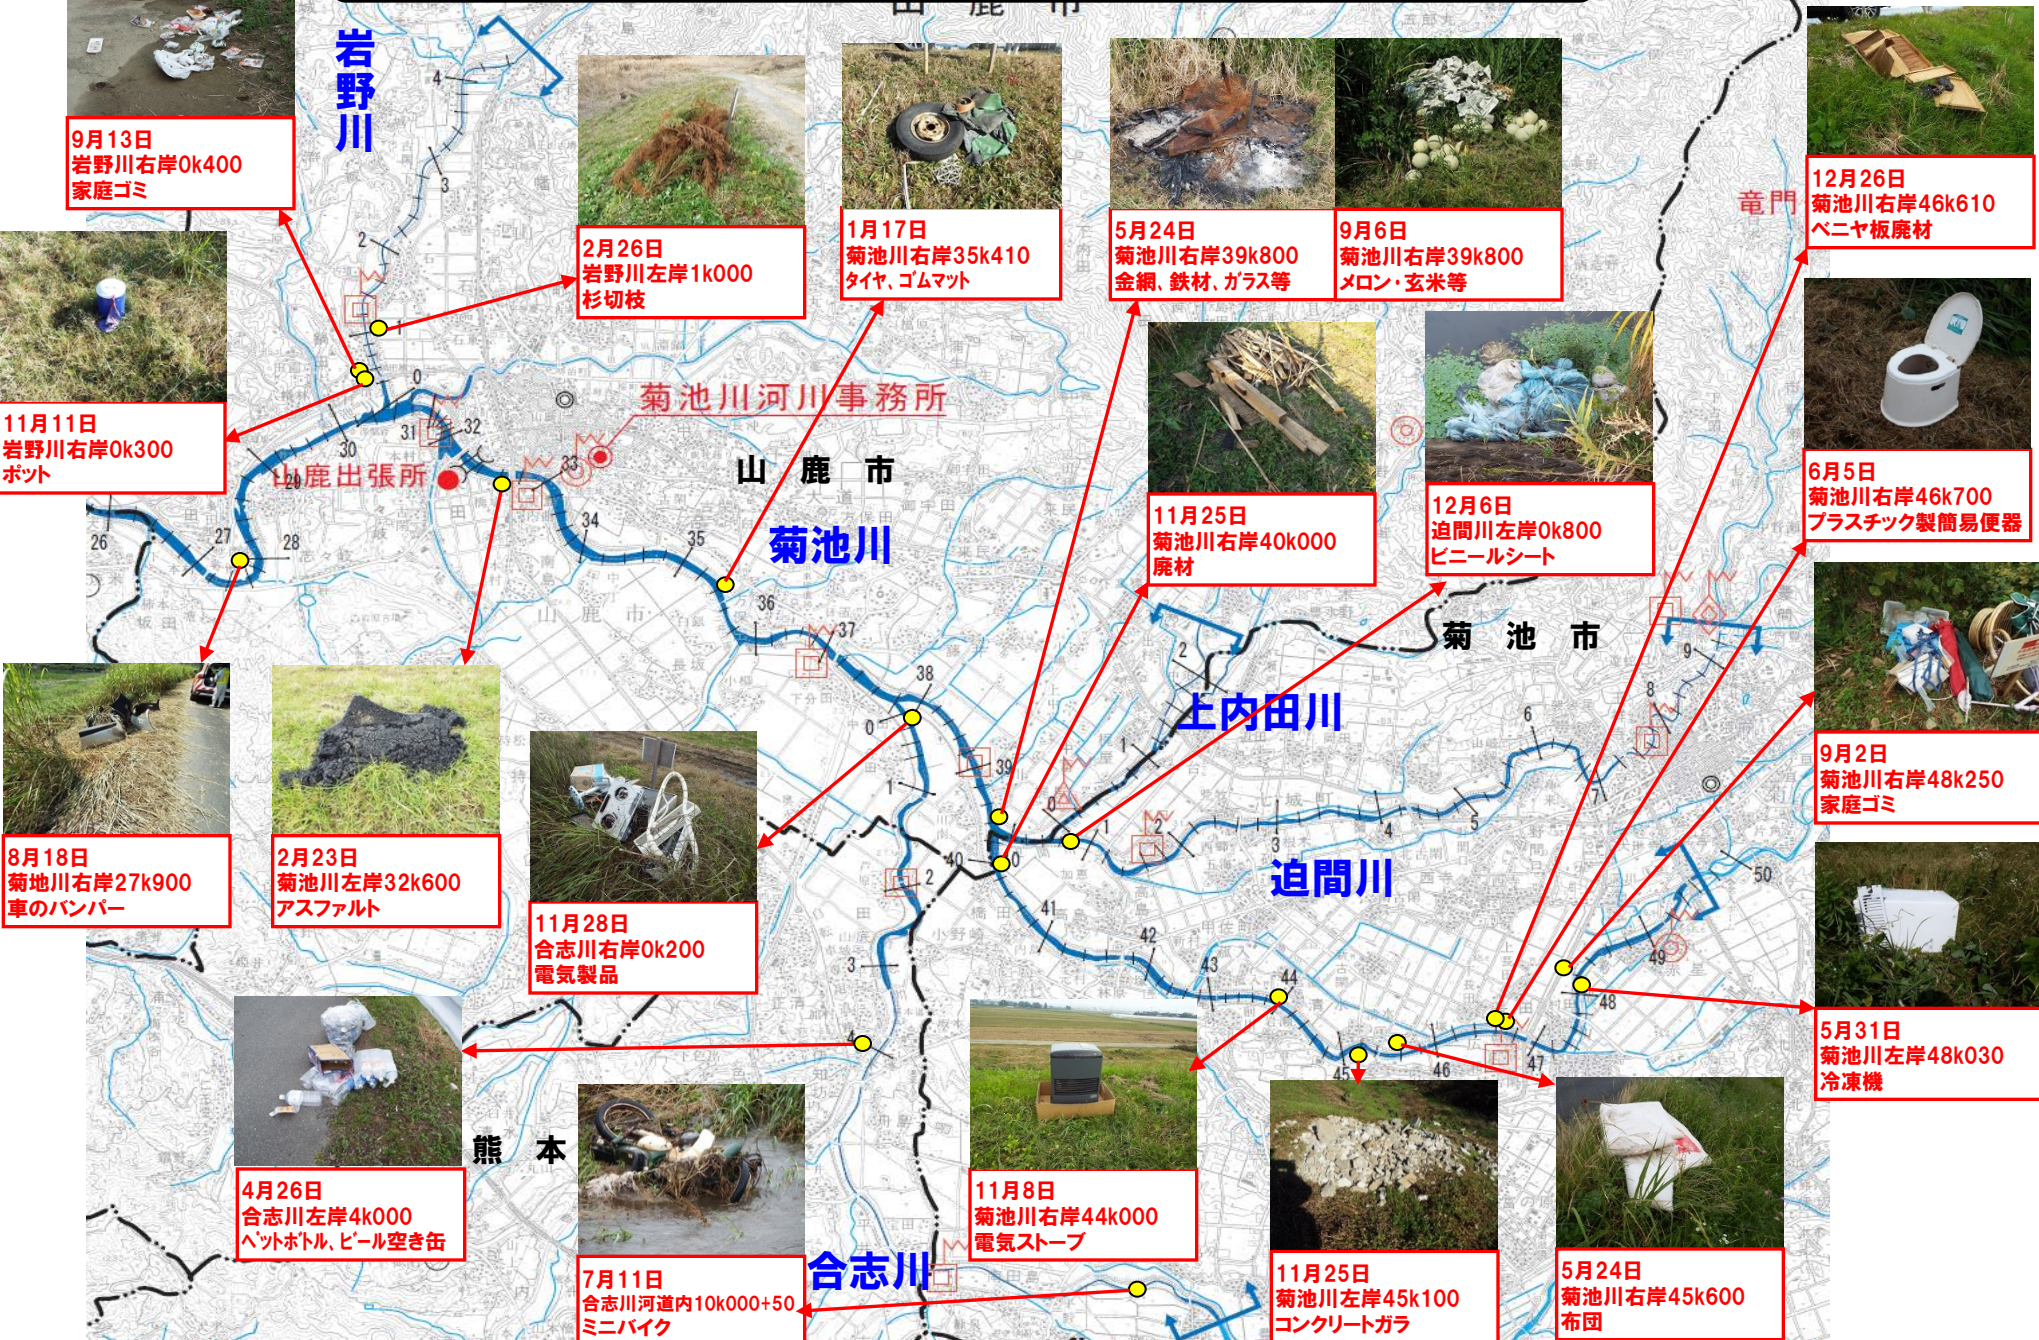

ゴミ不法投棄マップ(菊池川流域上流 平成28年度)

*特に悪質なものを記載

9月13日
岩野川右岸0k400
家庭ゴミ

11月11日
岩野川右岸0k300
ポット

8月18日
菊池川右岸27k900
車のバンパー

2月23日
菊池川左岸32k600
アスファルト

4月26日
合志川左岸4k000
ペットボトル、ビール空き缶

2月26日
岩野川左岸1k000
杉切枝

11月28日
合志川右岸0k200
電気製品

7月11日
合志川河道内10k000+50
ミニバイク

1月17日
菊池川右岸35k410
タイヤ、ゴムマット

11月8日
菊池川右岸44k000
電気ストーブ

5月24日
菊池川右岸39k800
金網、鉄材、ガラス等

11月25日
菊池川右岸40k000
廃材

11月25日
菊池川左岸45k100
コンクリートガラ

9月6日
菊池川右岸39k800
メロン・玄米等

12月6日
迫間川左岸0k800
ビニールシート

5月24日
菊池川右岸45k600
布団

12月26日
菊池川右岸46k610
ベニヤ板廃材

6月5日
菊池川右岸46k700
プラスチック製簡易便器

9月2日
菊池川右岸48k250
家庭ゴミ

5月31日
菊池川左岸48k030
冷凍機