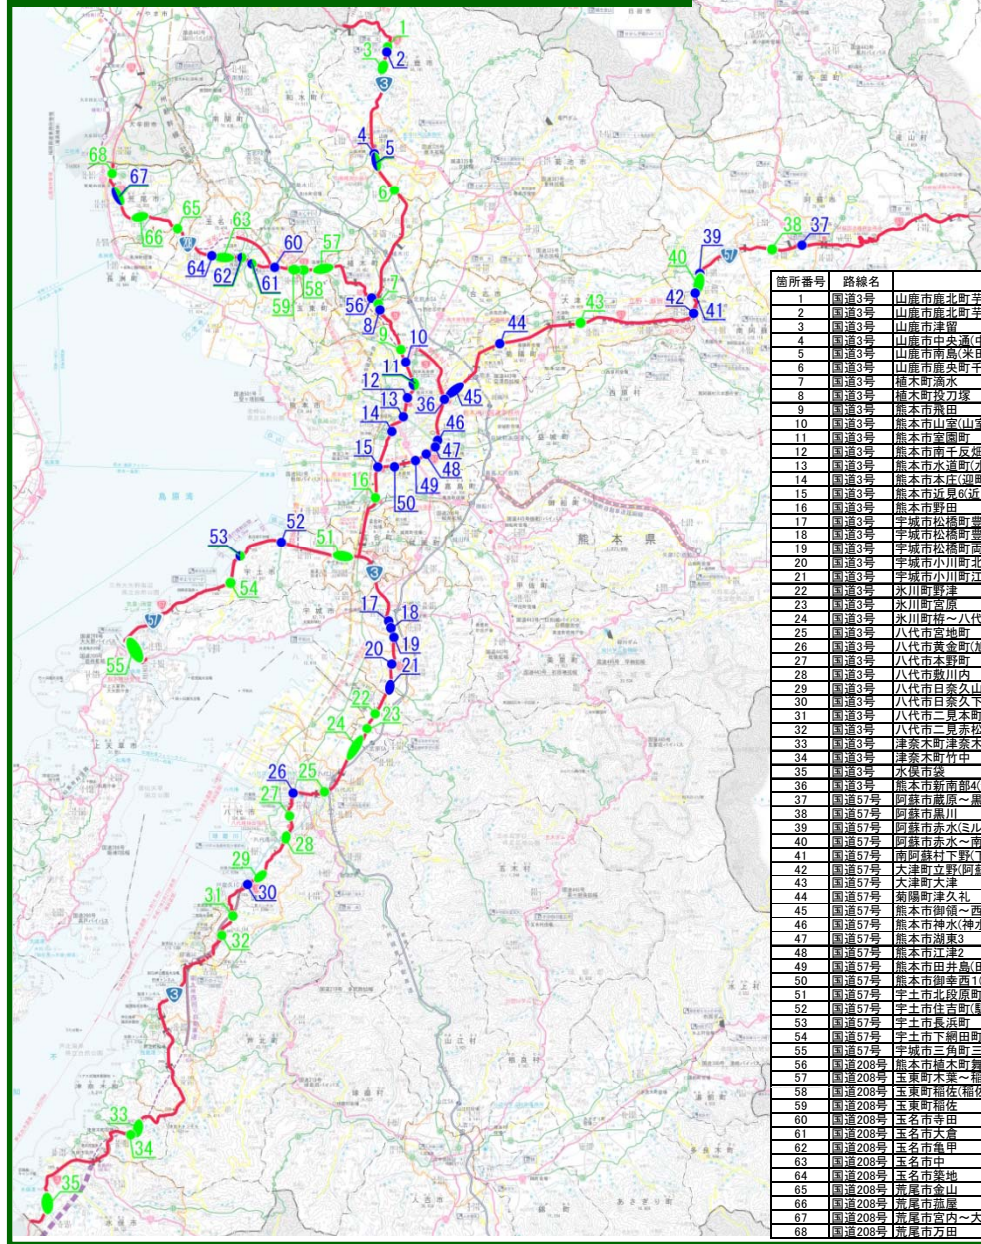

熊本県の主な事故危険区間

データと地域の声から、交通事故対策と歩行者の安全・安心対策が望まれる箇所を選定しました。

その結果、主な箇所は右図の通りです。

事故危険区間選定の視点

交通事故関連

交通事故の観点から以下の項目を勘案し選定

- ・死傷事故件数
- ・死傷事故率
- ・事故危険箇所
- ・死亡・重大事故発生箇所
- ・沿線地域や公安委員会等からの指摘箇所

歩行者関連

歩行者の安全・安心の観点から以下の項目を勘案し選定

- ・両側に歩道が無い箇所
- ・歩道が不連続な箇所
- ・通学路の指定
- ・人対車両事故の発生箇所
- ・沿線地域や公安委員会等からの指摘箇所

熊本県の主な事故危険区間 位置図

箇所番号	路線名	箇所名(交差点名)	交通事故	歩行者
1	国道3号	山鹿市鹿北町字生(細水交差点)	●	●
2	国道3号	山鹿市鹿北町字生(細水交差点)	●	●
3	国道3号	山鹿市津井	●	●
4	国道3号	山鹿市中央通(中央交差点)	●	●
5	国道3号	山鹿市南風(米田橋前交差点)	●	●
6	国道3号	山鹿市鹿央町千田	●	●
7	国道3号	榑木町滝水	●	●
8	国道3号	榑木町滝水	●	●
9	国道3号	榑木町滝水	●	●
10	国道3号	榑木町滝水	●	●
11	国道3号	榑木町滝水	●	●
12	国道3号	榑木町滝水	●	●
13	国道3号	榑木町滝水	●	●
14	国道3号	榑木町滝水	●	●
15	国道3号	榑木町滝水	●	●
16	国道3号	榑木町滝水	●	●
17	国道3号	榑木町滝水	●	●
18	国道3号	榑木町滝水	●	●
19	国道3号	榑木町滝水	●	●
20	国道3号	榑木町滝水	●	●
21	国道3号	榑木町滝水	●	●
22	国道3号	榑木町滝水	●	●
23	国道3号	榑木町滝水	●	●
24	国道3号	榑木町滝水	●	●
25	国道3号	榑木町滝水	●	●
26	国道3号	榑木町滝水	●	●
27	国道3号	榑木町滝水	●	●
28	国道3号	榑木町滝水	●	●
29	国道3号	榑木町滝水	●	●
30	国道3号	榑木町滝水	●	●
31	国道3号	榑木町滝水	●	●
32	国道3号	榑木町滝水	●	●
33	国道3号	榑木町滝水	●	●
34	国道3号	榑木町滝水	●	●
35	国道3号	榑木町滝水	●	●
36	国道3号	榑木町滝水	●	●
37	国道3号	榑木町滝水	●	●
38	国道3号	榑木町滝水	●	●
39	国道3号	榑木町滝水	●	●
40	国道3号	榑木町滝水	●	●
41	国道3号	榑木町滝水	●	●
42	国道3号	榑木町滝水	●	●
43	国道3号	榑木町滝水	●	●
44	国道3号	榑木町滝水	●	●
45	国道3号	榑木町滝水	●	●
46	国道3号	榑木町滝水	●	●
47	国道3号	榑木町滝水	●	●
48	国道3号	榑木町滝水	●	●
49	国道3号	榑木町滝水	●	●
50	国道3号	榑木町滝水	●	●
51	国道3号	榑木町滝水	●	●
52	国道3号	榑木町滝水	●	●
53	国道3号	榑木町滝水	●	●
54	国道3号	榑木町滝水	●	●
55	国道3号	榑木町滝水	●	●
56	国道3号	榑木町滝水	●	●
57	国道3号	榑木町滝水	●	●
58	国道3号	榑木町滝水	●	●
59	国道3号	榑木町滝水	●	●
60	国道3号	榑木町滝水	●	●
61	国道3号	榑木町滝水	●	●
62	国道3号	榑木町滝水	●	●
63	国道3号	榑木町滝水	●	●
64	国道3号	榑木町滝水	●	●
65	国道3号	榑木町滝水	●	●
66	国道3号	榑木町滝水	●	●
67	国道3号	榑木町滝水	●	●
68	国道3号	榑木町滝水	●	●