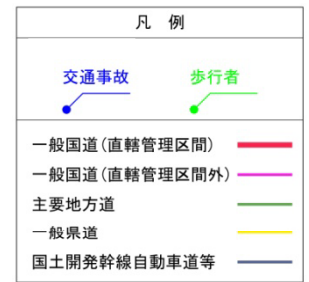

熊本県の主な事故危険区間

データと地域の声から、交通事故対策と歩行者の安全・安心対策が望まれる箇所を選定しました。

その結果、主な箇所は右図の通りです。

事故危険区間選定の視点

交通事故関連

交通事故の観点から以下の項目を勘案し選定

- ・死傷事故件数
- ・死傷事故率
- ・事故危険箇所
- ・死亡・重大事故発生箇所
- ・沿線地域や公安委員会等からの指摘箇所

歩行者関連

歩行者の安全・安心の観点から以下の項目を勘案し選定

- ・両側に歩道が無い箇所
- ・歩道が不連続な箇所
- ・通学路の指定
- ・人対車両事故の発生箇所
- ・沿線地域や公安委員会等からの指摘箇所

熊本県の主な事故危険区間 位置図

箇所番号	路線名	箇所名(交差点名)	交通事故	歩行者
1	国道3号	山鹿市鹿北町字生(細水交差点)	●	●
2	国道3号	山鹿市鹿北町字生(細水交差点)	●	●
3	国道3号	山鹿市津井	●	●
4	国道3号	山鹿市中央通(中央交差点)	●	●
5	国道3号	山鹿市南風(米田橋前交差点)	●	●
6	国道3号	山鹿市鹿央町千田	●	●
7	国道3号	榑木町滝水	●	●
8	国道3号	榑木町滝水	●	●
9	国道3号	榑木町滝水	●	●
10	国道3号	榑木町滝水	●	●
11	国道3号	榑木町滝水	●	●
12	国道3号	榑木町滝水	●	●
13	国道3号	榑木町滝水	●	●
14	国道3号	榑木町滝水	●	●
15	国道3号	榑木町滝水	●	●
16	国道3号	榑木町滝水	●	●
17	国道3号	榑木町滝水	●	●
18	国道3号	榑木町滝水	●	●
19	国道3号	榑木町滝水	●	●
20	国道3号	榑木町滝水	●	●
21	国道3号	榑木町滝水	●	●
22	国道3号	榑木町滝水	●	●
23	国道3号	榑木町滝水	●	●
24	国道3号	榑木町滝水	●	●
25	国道3号	榑木町滝水	●	●
26	国道3号	榑木町滝水	●	●
27	国道3号	榑木町滝水	●	●
28	国道3号	榑木町滝水	●	●
29	国道3号	榑木町滝水	●	●
30	国道3号	榑木町滝水	●	●
31	国道3号	榑木町滝水	●	●
32	国道3号	榑木町滝水	●	●
33	国道3号	榑木町滝水	●	●
34	国道3号	榑木町滝水	●	●
35	国道3号	榑木町滝水	●	●
36	国道3号	榑木町滝水	●	●
37	国道3号	榑木町滝水	●	●
38	国道3号	榑木町滝水	●	●
39	国道3号	榑木町滝水	●	●
40	国道3号	榑木町滝水	●	●
41	国道3号	榑木町滝水	●	●
42	国道3号	榑木町滝水	●	●
43	国道3号	榑木町滝水	●	●
44	国道3号	榑木町滝水	●	●
45	国道3号	榑木町滝水	●	●
46	国道3号	榑木町滝水	●	●
47	国道3号	榑木町滝水	●	●
48	国道3号	榑木町滝水	●	●
49	国道3号	榑木町滝水	●	●
50	国道3号	榑木町滝水	●	●
51	国道3号	榑木町滝水	●	●
52	国道3号	榑木町滝水	●	●
53	国道3号	榑木町滝水	●	●
54	国道3号	榑木町滝水	●	●
55	国道3号	榑木町滝水	●	●
56	国道3号	榑木町滝水	●	●
57	国道3号	榑木町滝水	●	●
58	国道3号	榑木町滝水	●	●
59	国道3号	榑木町滝水	●	●
60	国道3号	榑木町滝水	●	●
61	国道3号	榑木町滝水	●	●
62	国道3号	榑木町滝水	●	●
63	国道3号	榑木町滝水	●	●
64	国道3号	榑木町滝水	●	●
65	国道3号	榑木町滝水	●	●
66	国道3号	榑木町滝水	●	●
67	国道3号	榑木町滝水	●	●
68	国道3号	榑木町滝水	●	●