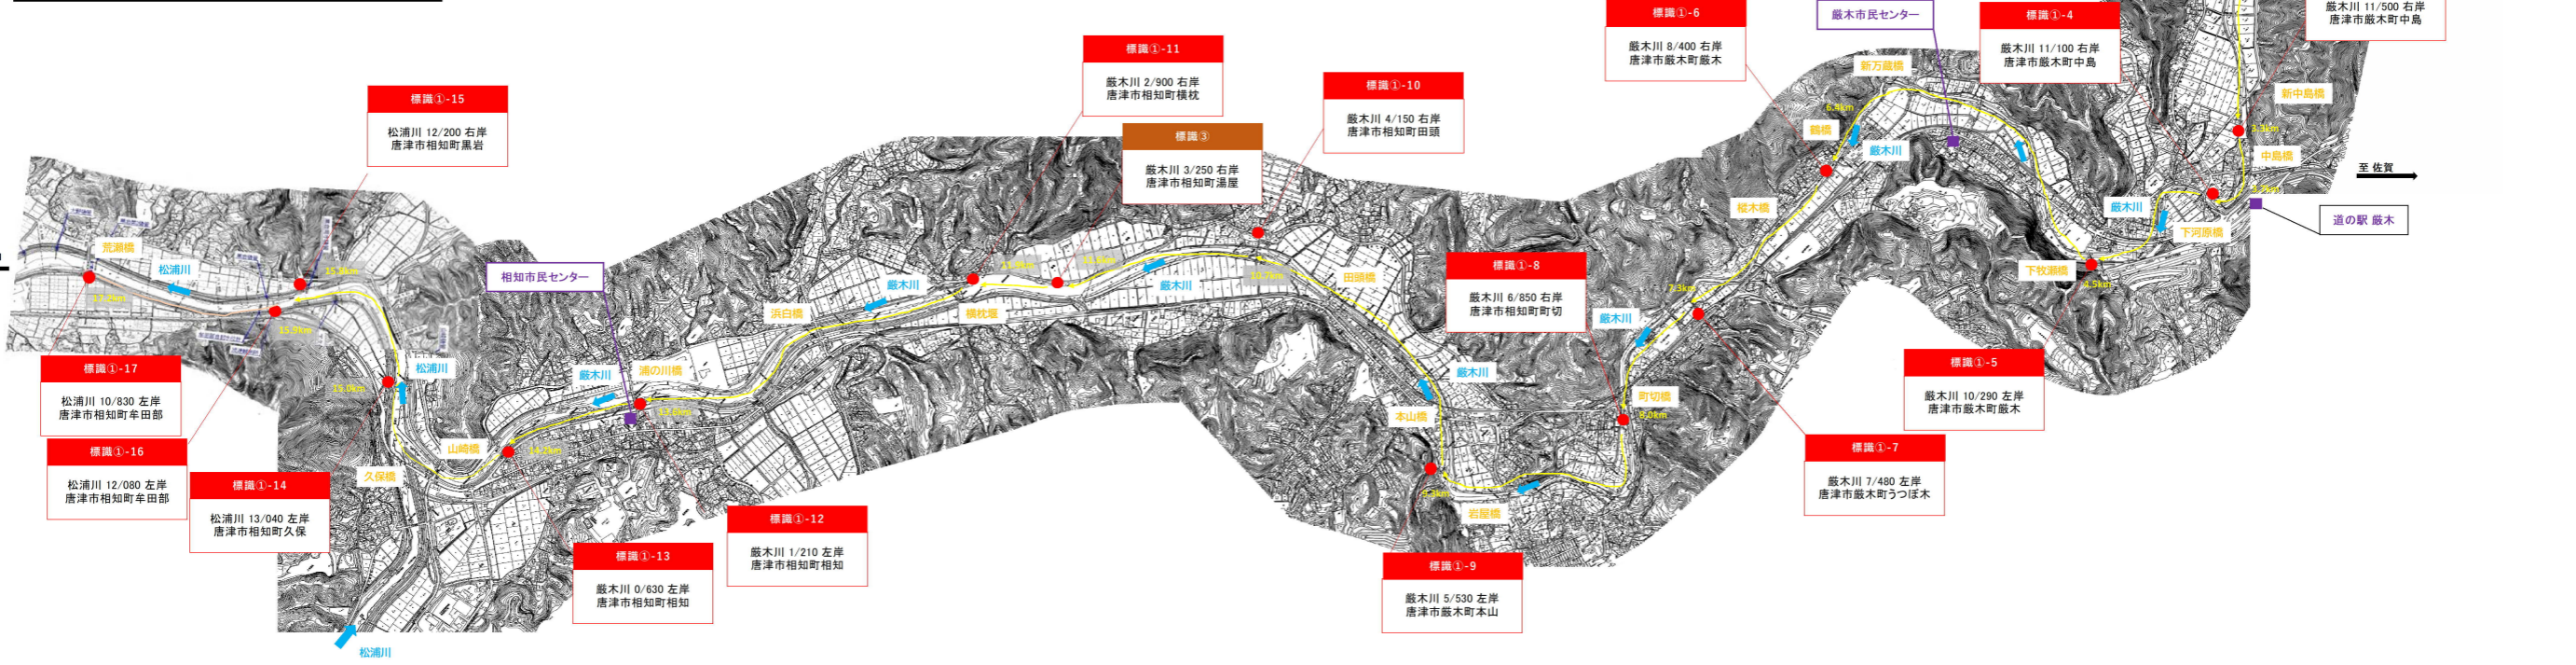

| 標識① | 標識② | 標識③ | 標識④ |
|-----|-----|-----|---|
| | | | <p>危い!!</p> <p>ダムの放流による増水に注意</p> <p>この川の上游1キロメートルのところに厳木ダムがあり、ときどきダムに貯った水を流し、この川の水が増えることがあります。ご注意ください。また、ダムに貯った水を流すと、右記の通りサイレンが知らせてくれます。そのときには危険です。から河原に離れないで下さい。</p> <p>約1分 止 約1分</p> <p>サイレン</p> <p>国土交通省 厳木ダム管理支所</p> |

厳木ダムからの距離 15.8km

厳木ダム 放流警報看板 設置位置図