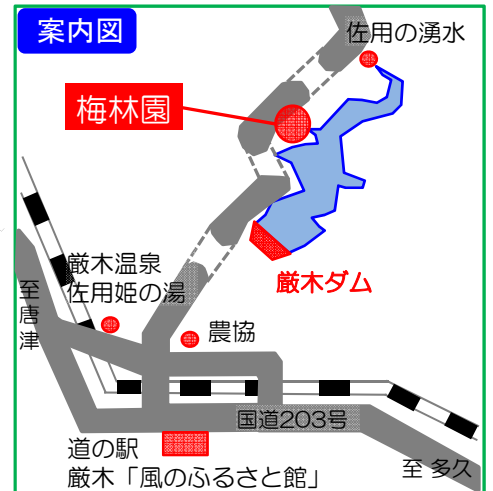

【連絡及び問い合わせ先】

国土交通省 巖木ダム管理支所
〒849-3111 唐津市巖木町広瀬446-4
TEL：0955-63-2500 FAX：0955-63-2512

■ 連絡用紙（来園予定日：平成29年 月 日）

	氏 名	性別	年齢	住 所	電話番号
代 表					
参加者					
参加者					
参加者					
参加者