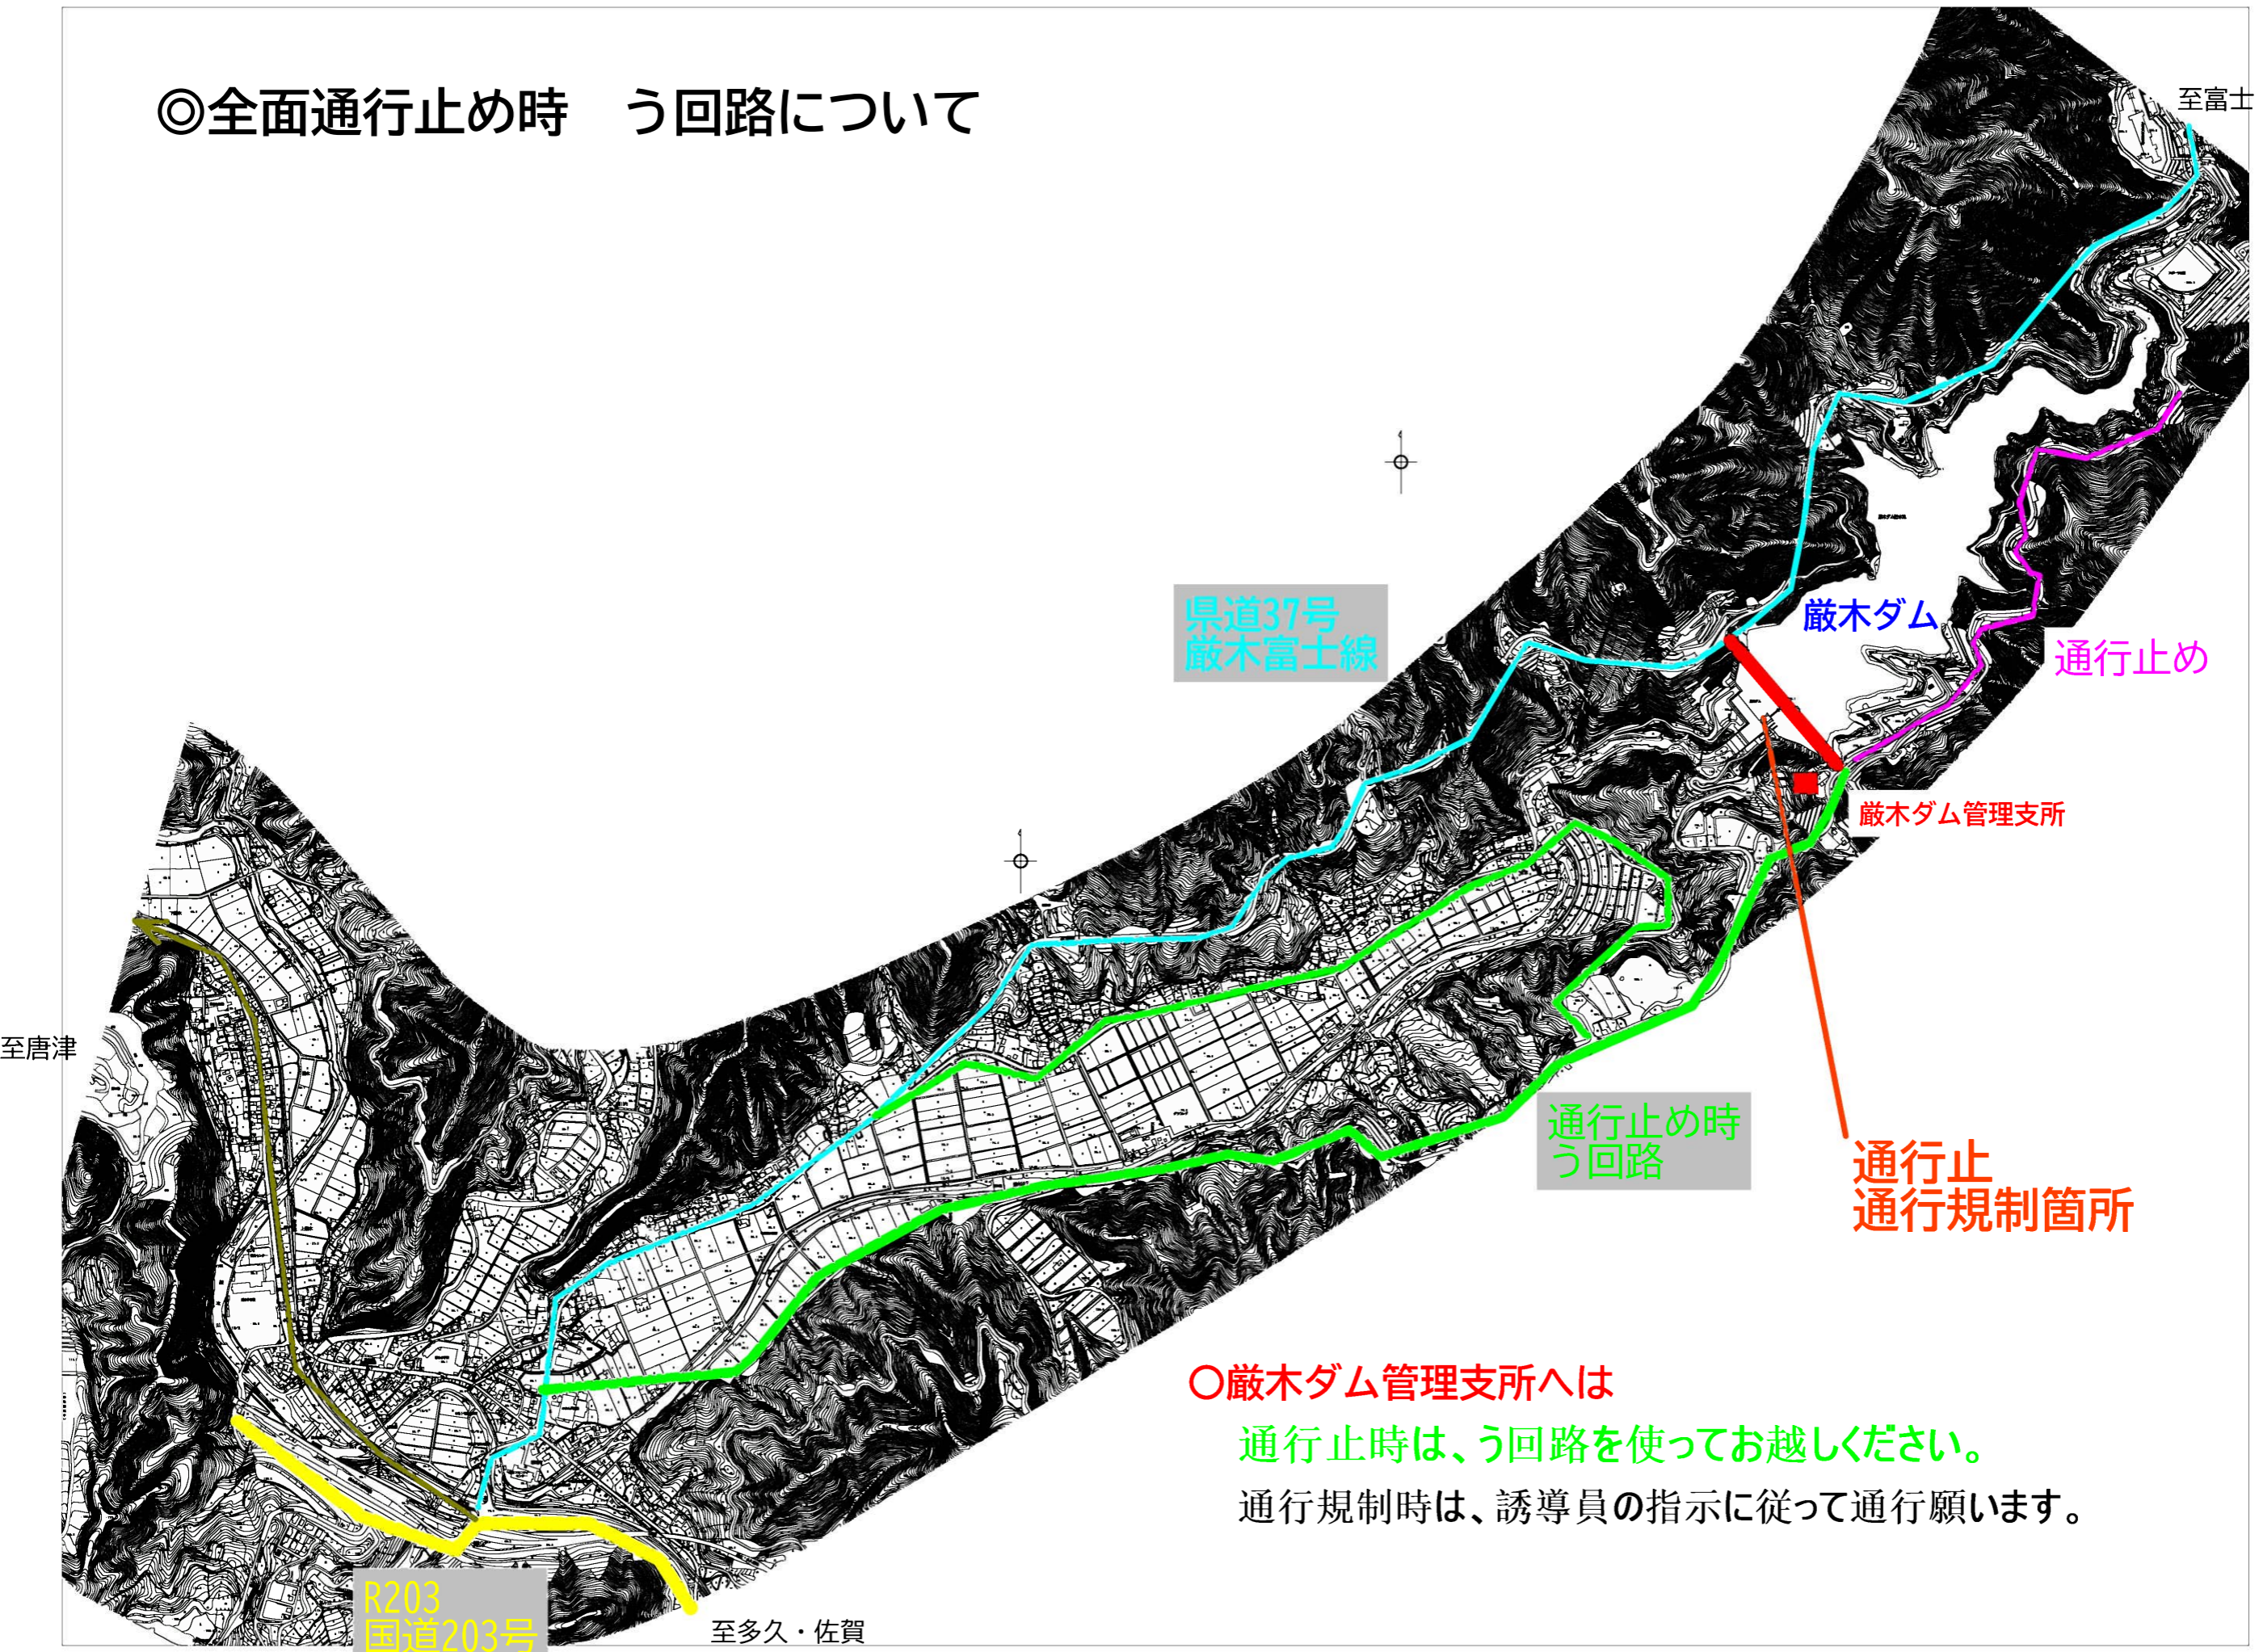

◎全面通行止め時 う回路について

至富士・佐賀

県道37号
巖木富士線

巖木ダム

通行止め

巖木ダム管理支所

通行止め時
う回路

通行止
通行規制箇所

R203
国道203号

至多久・佐賀

○巖木ダム管理支所へは
通行止め時は、う回路を使ってお越してください。
通行規制時は、誘導員の指示に従って通行願います。

至唐津